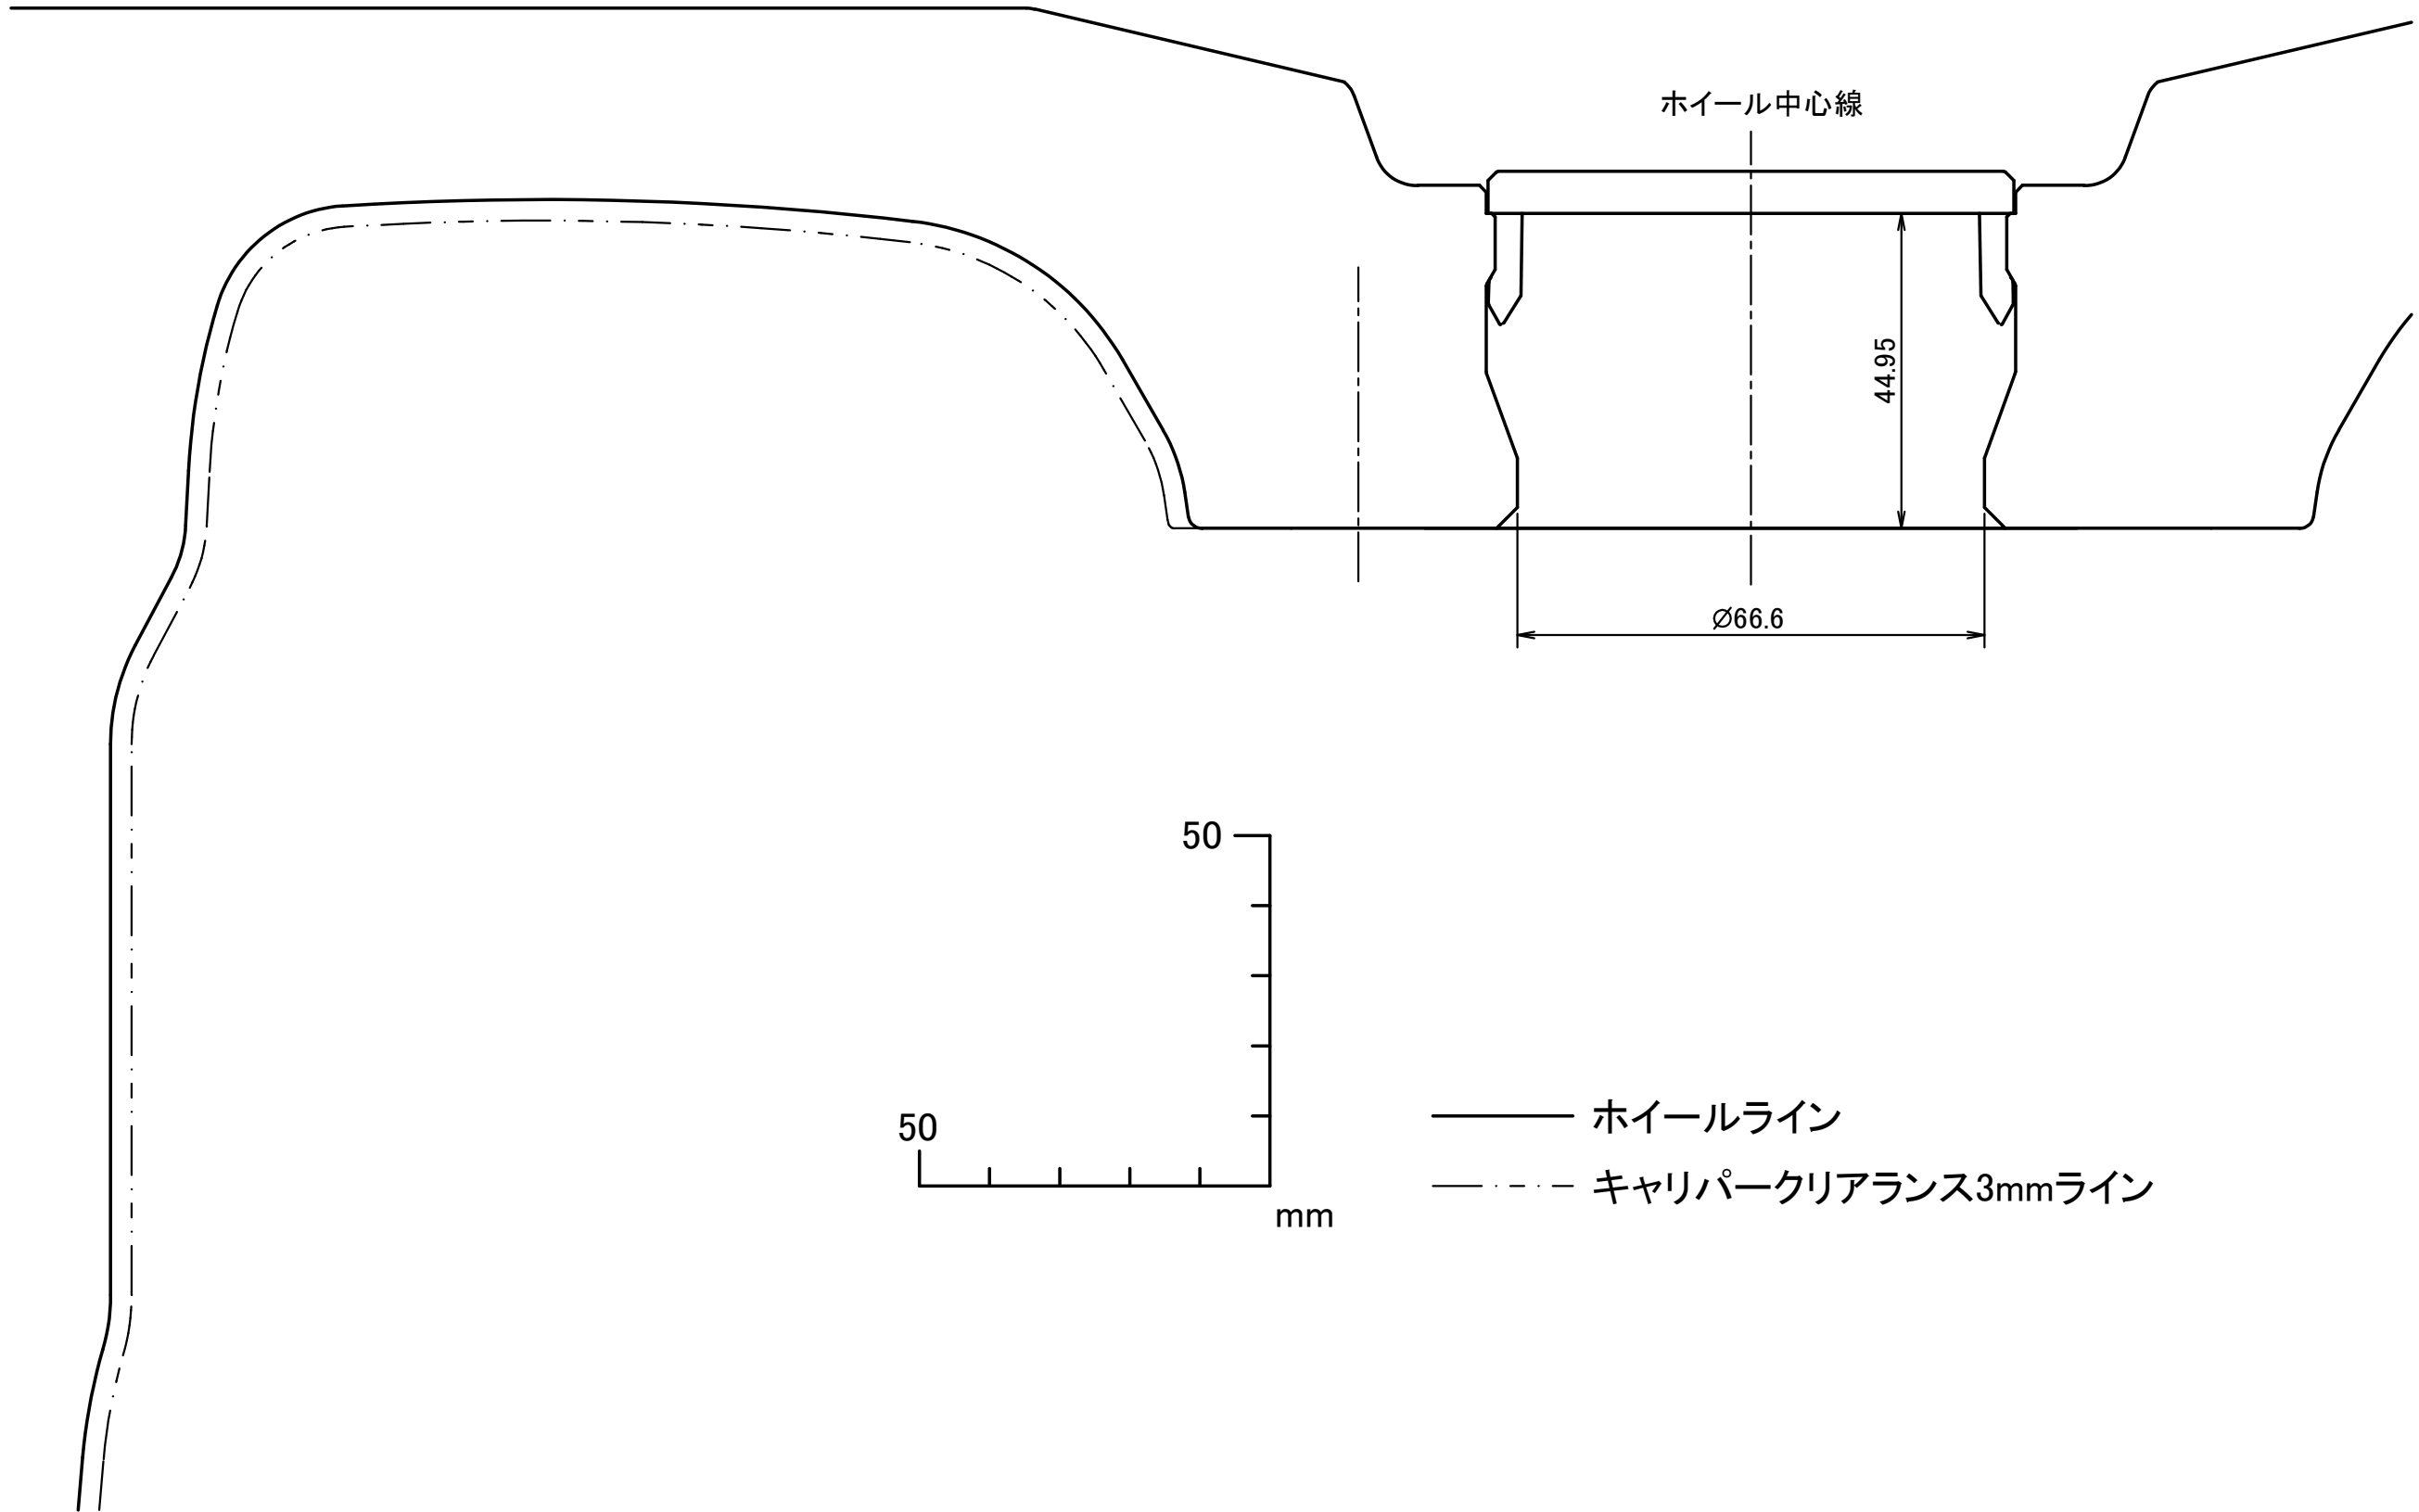

TWS_Exspur X-fM II Monoblock Standard Face 19inch 8.5J

【H/P.C.D.】5/112 INSET44

ホイール中心線

44.95

$\text{Ø}66.6$

50

50

mm

—— ホイールライン

- · - · - キャリパークリアランス3mmライン