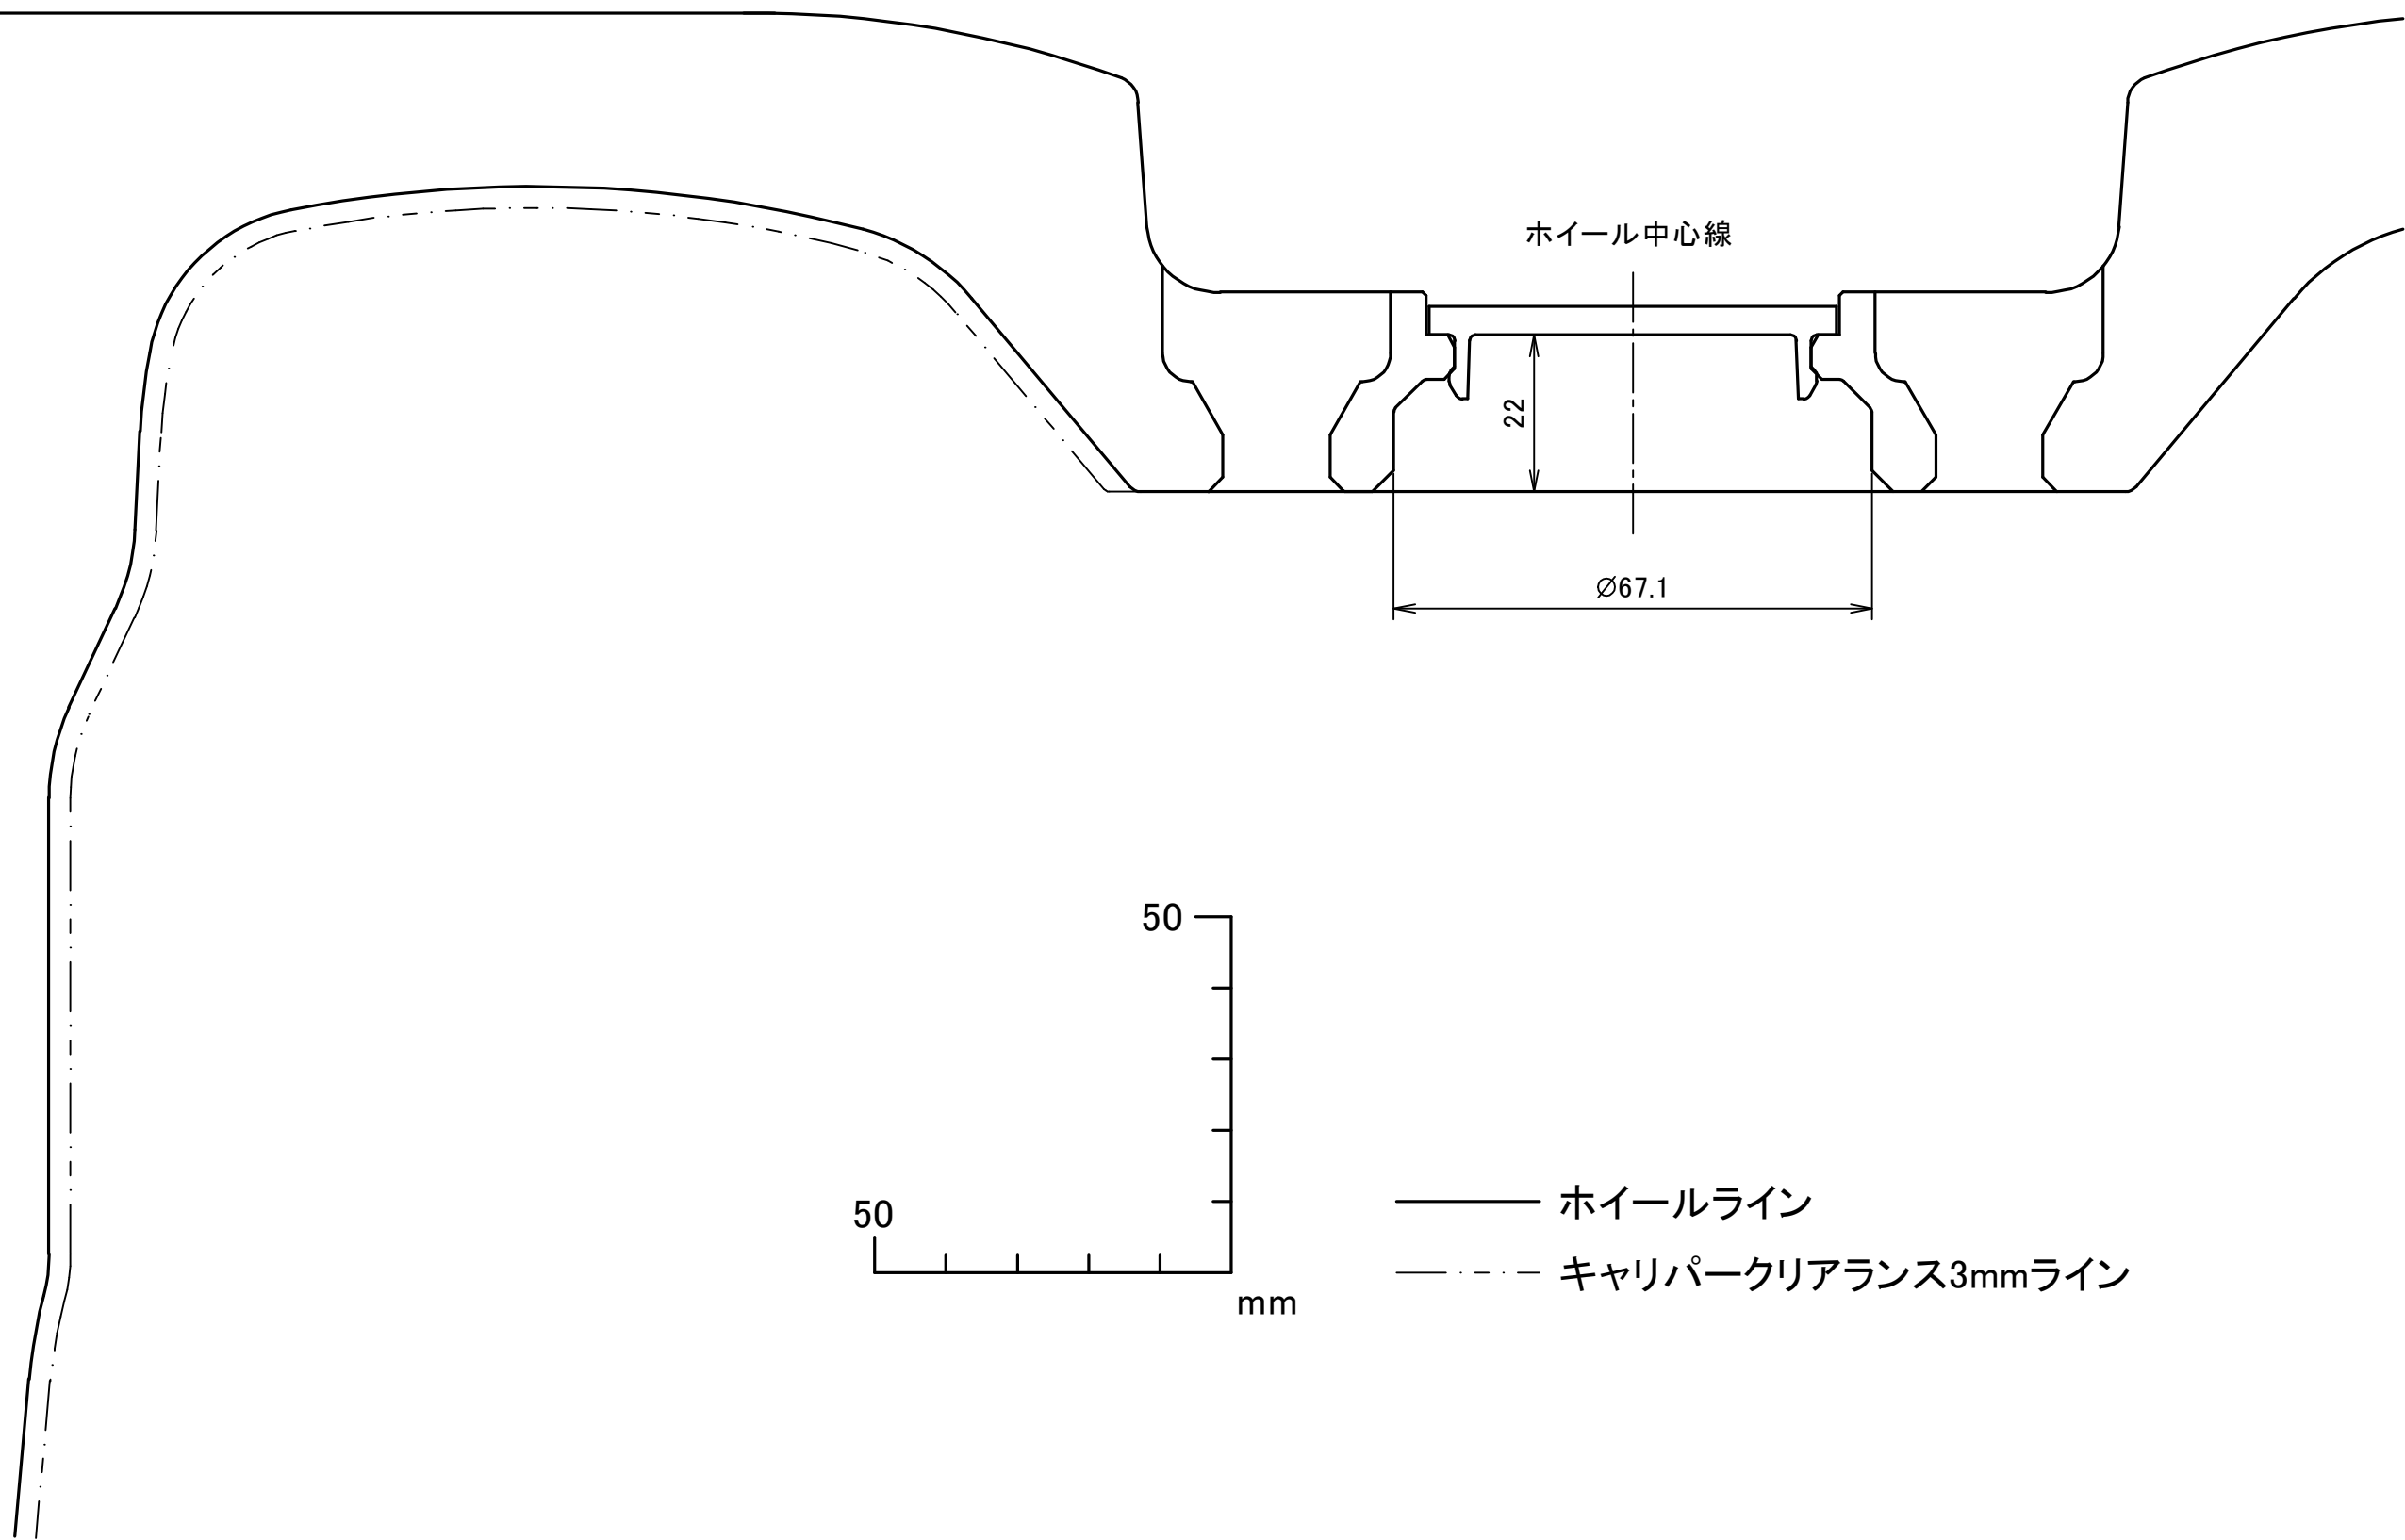

TWS_Motorsport_RS317 18inch 8.0J

【H/P.C.D.】5/100 INSET45

ホイール中心線

22

$\text{Ø}67.1$

50

50

mm

—— ホイールライン

- · - · - キャリパークリアランス3mmライン