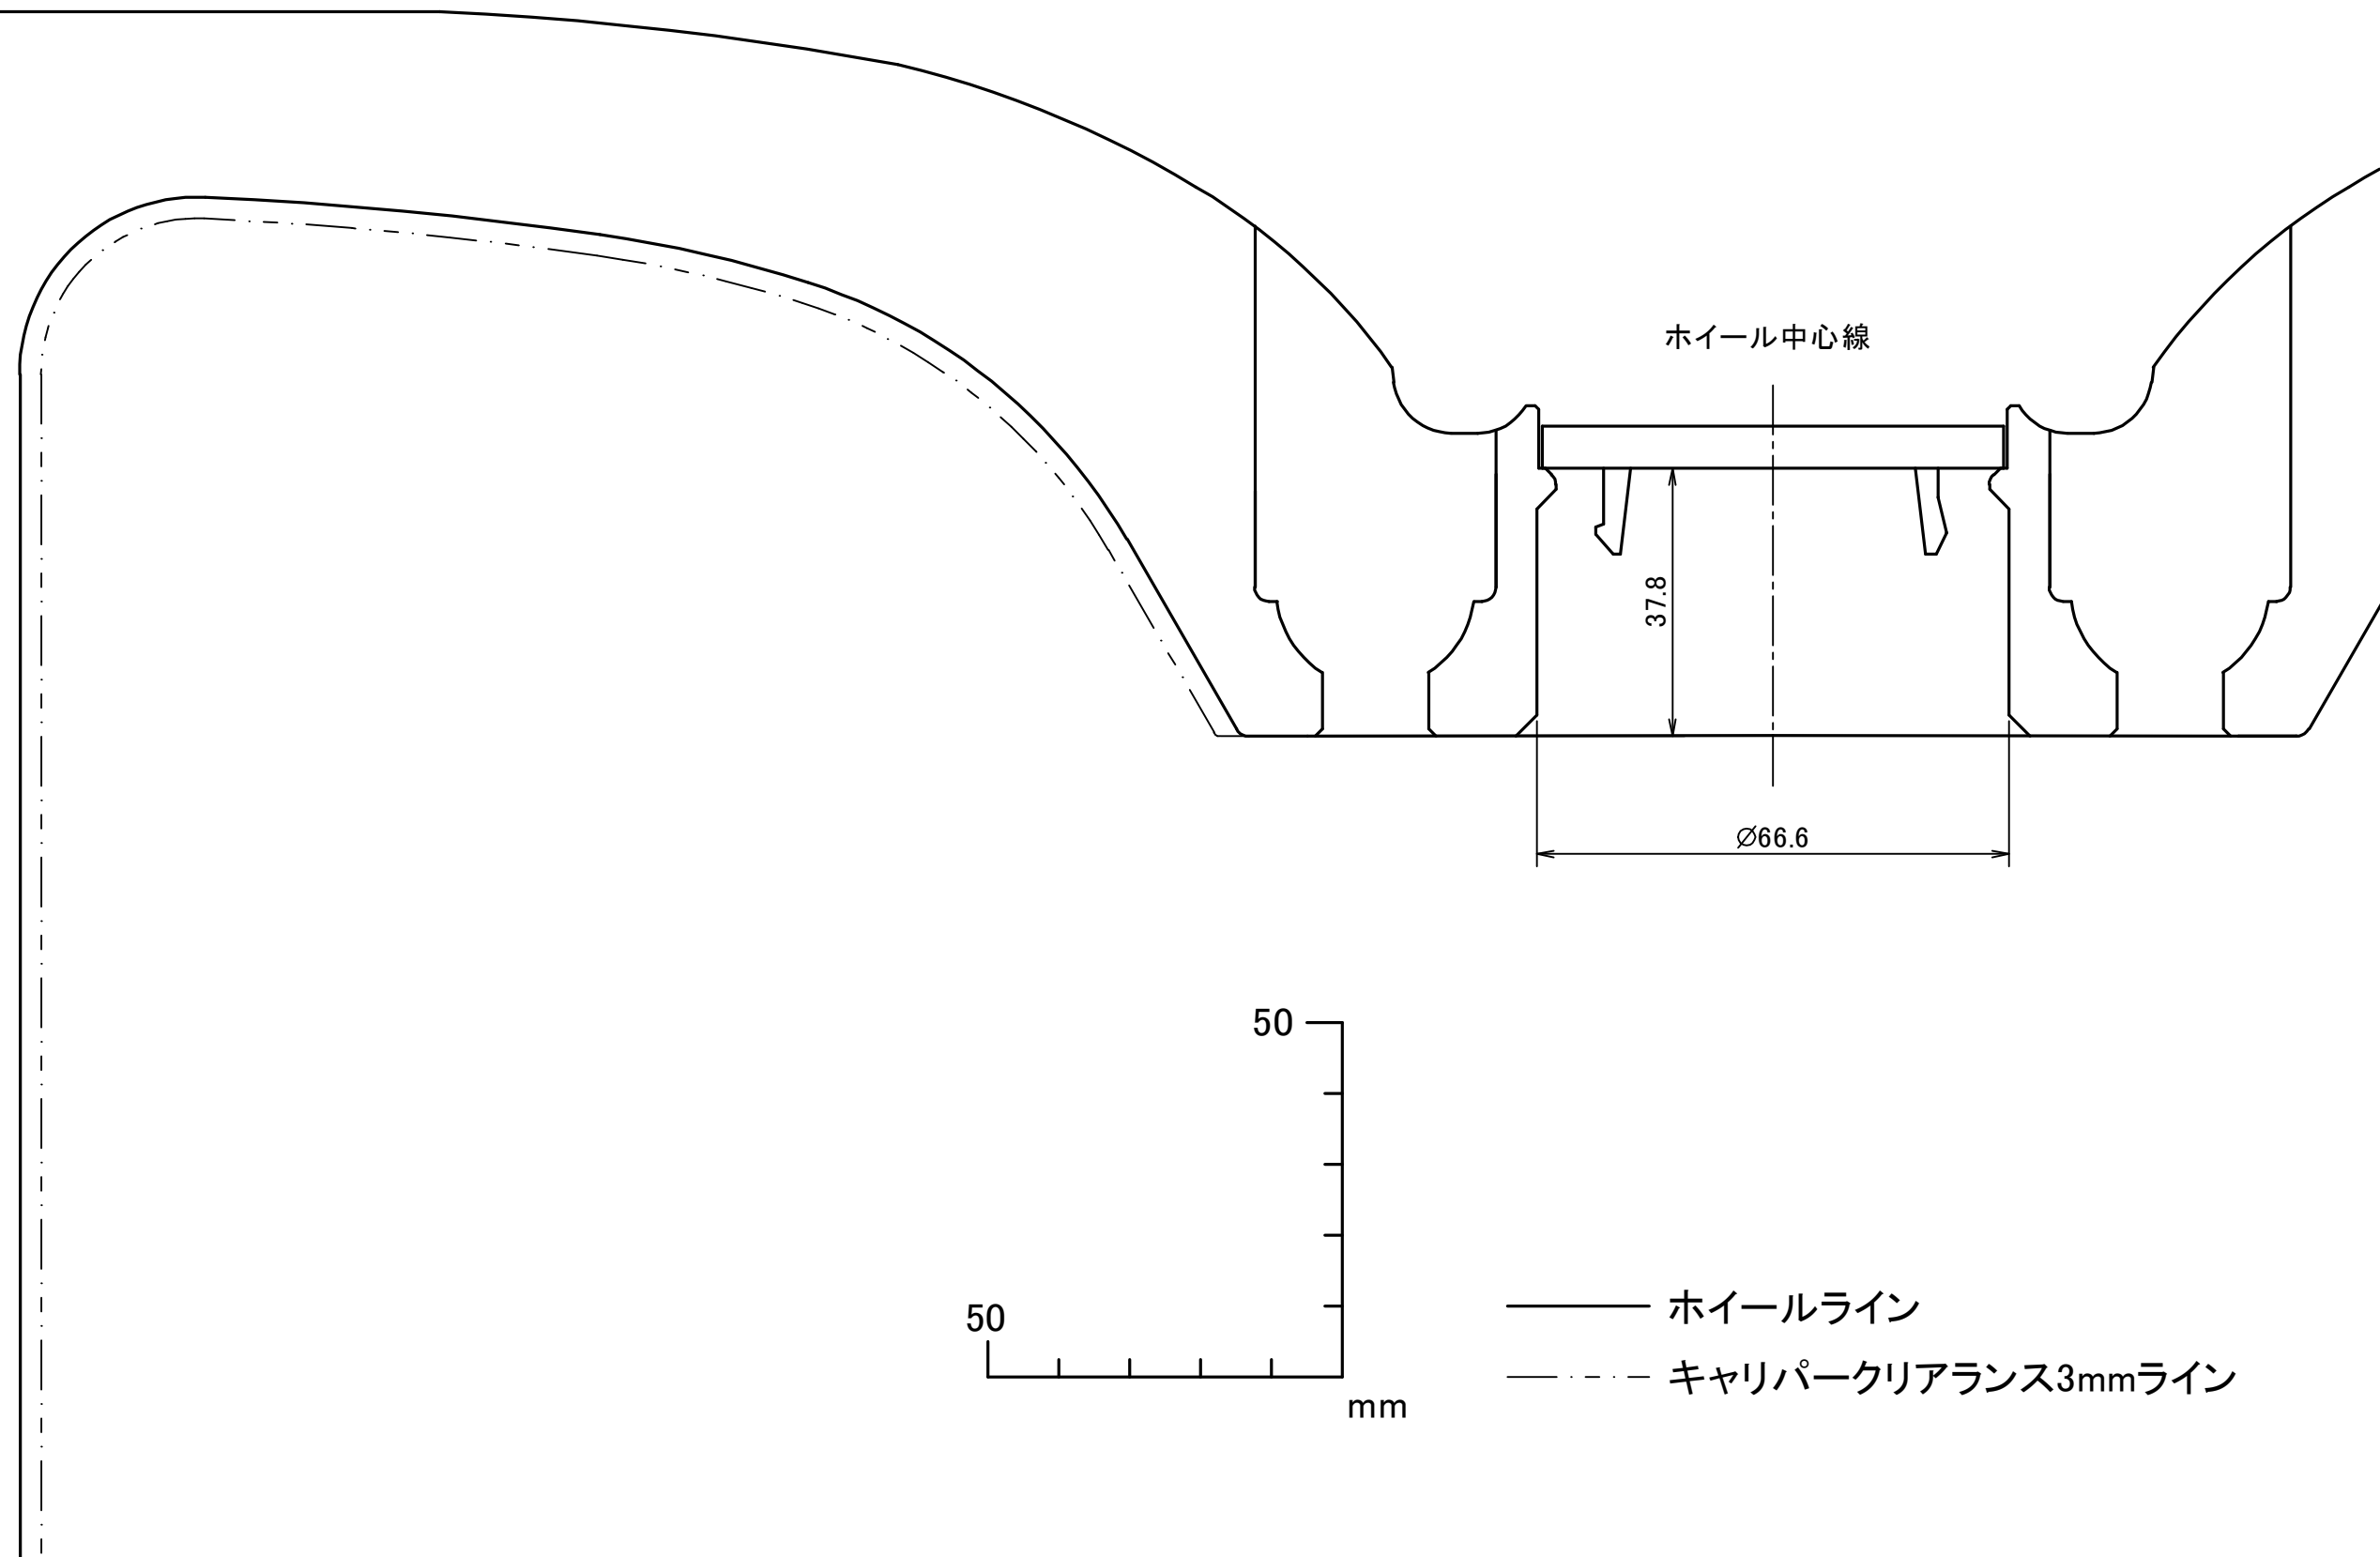

TWS_Exspur_EX-fP 21inch 9.0J

【H/P.C.D.】5/112 INSET23

ホイール中心線

37.8

$\text{Ø}66.6$

50

50

mm

- ホイールライン
- - - - キャリパークリアランス3mmライン