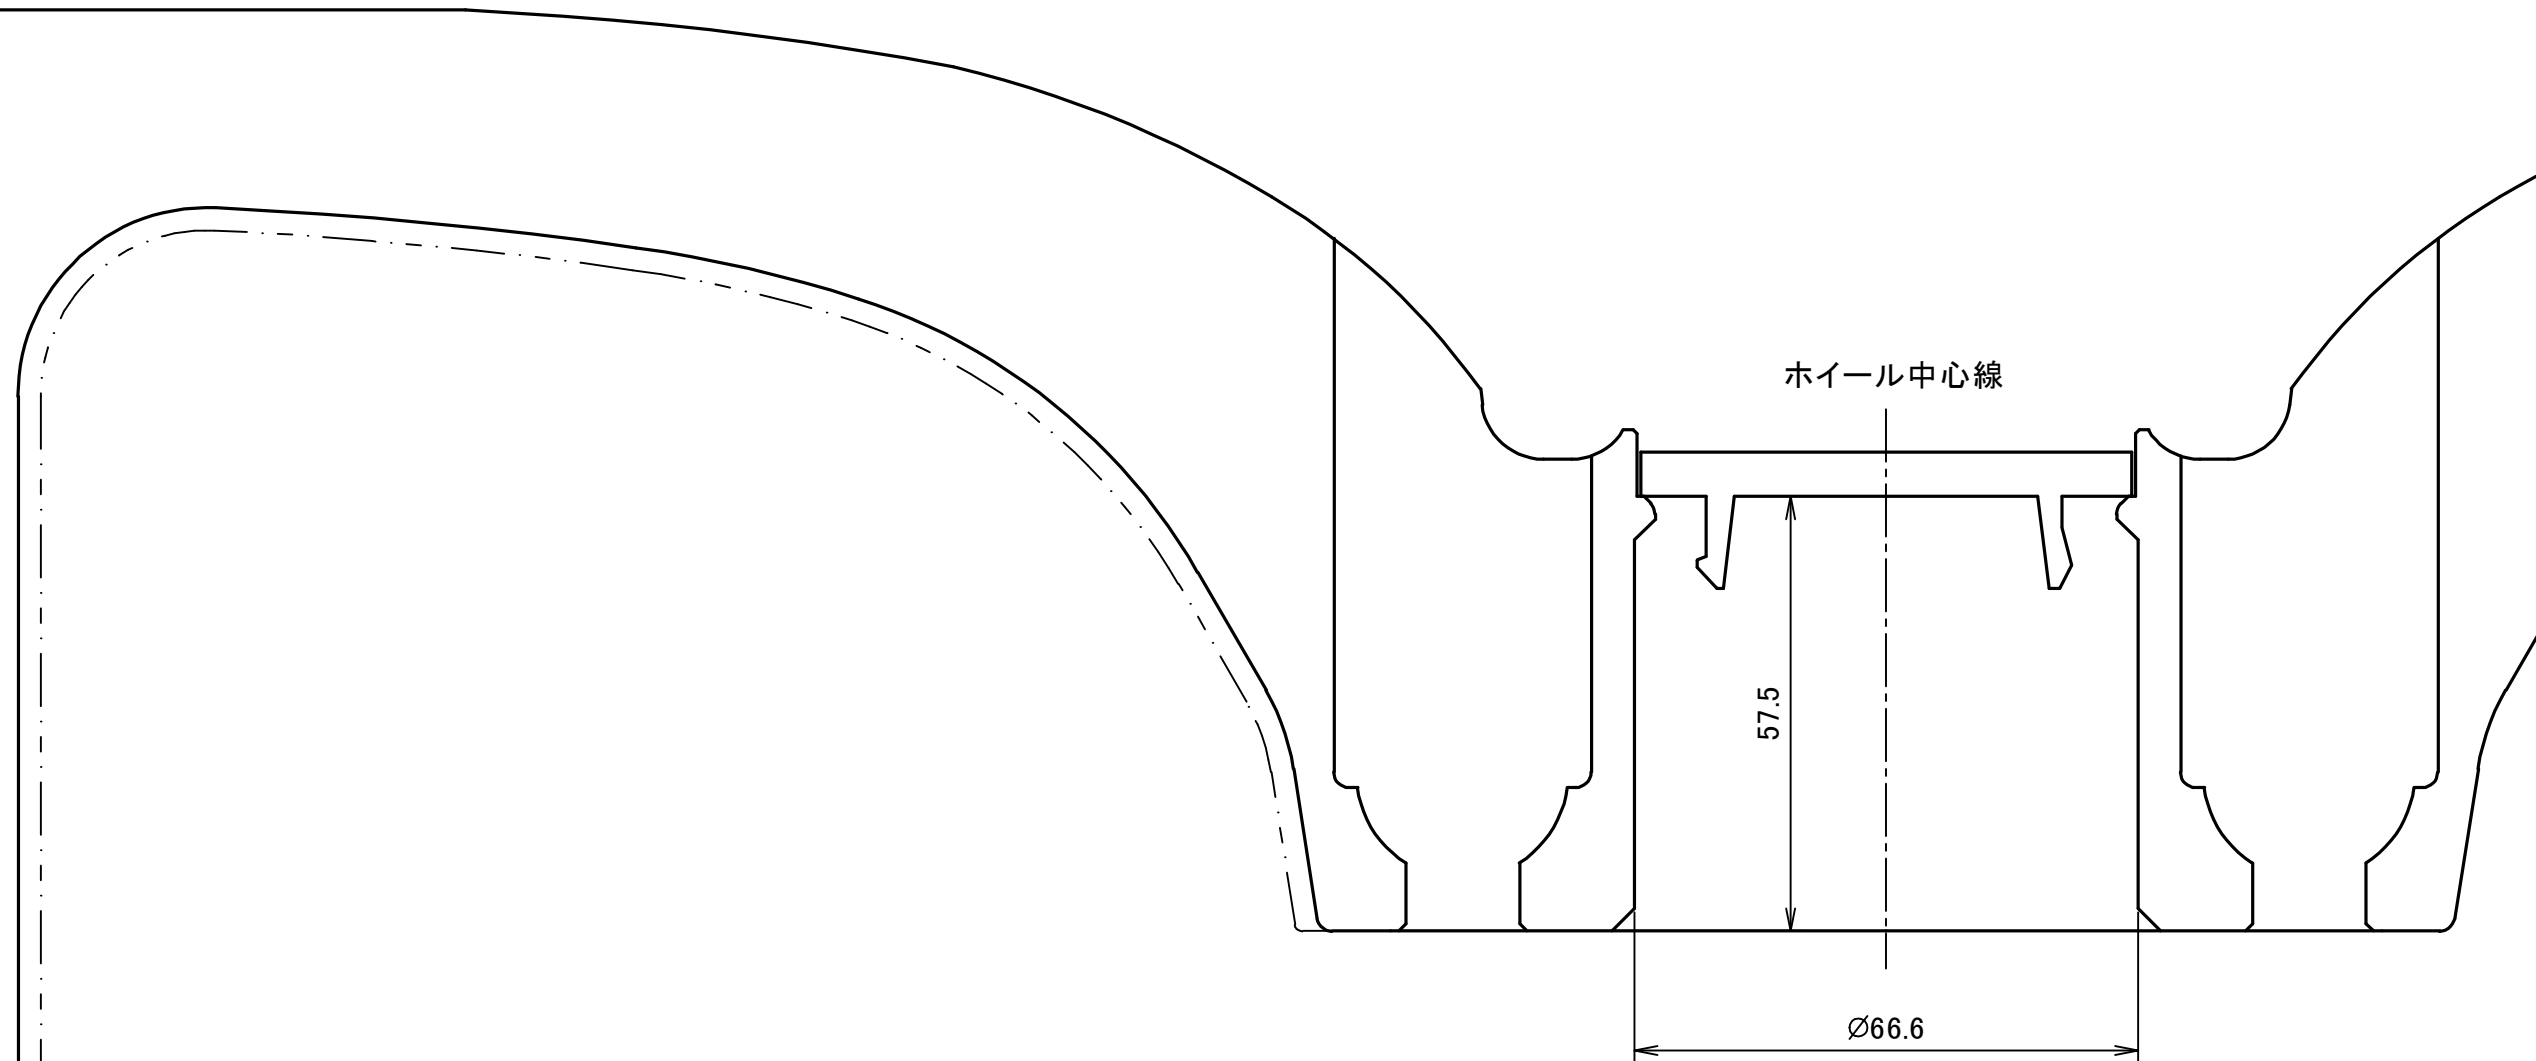

TWS_Exspur_EX-fP 21inch 10.0J

【H/P.C.D.】5/112 INSET16

- ホイールライン
- - - - キャリパークリアランス3mmライン