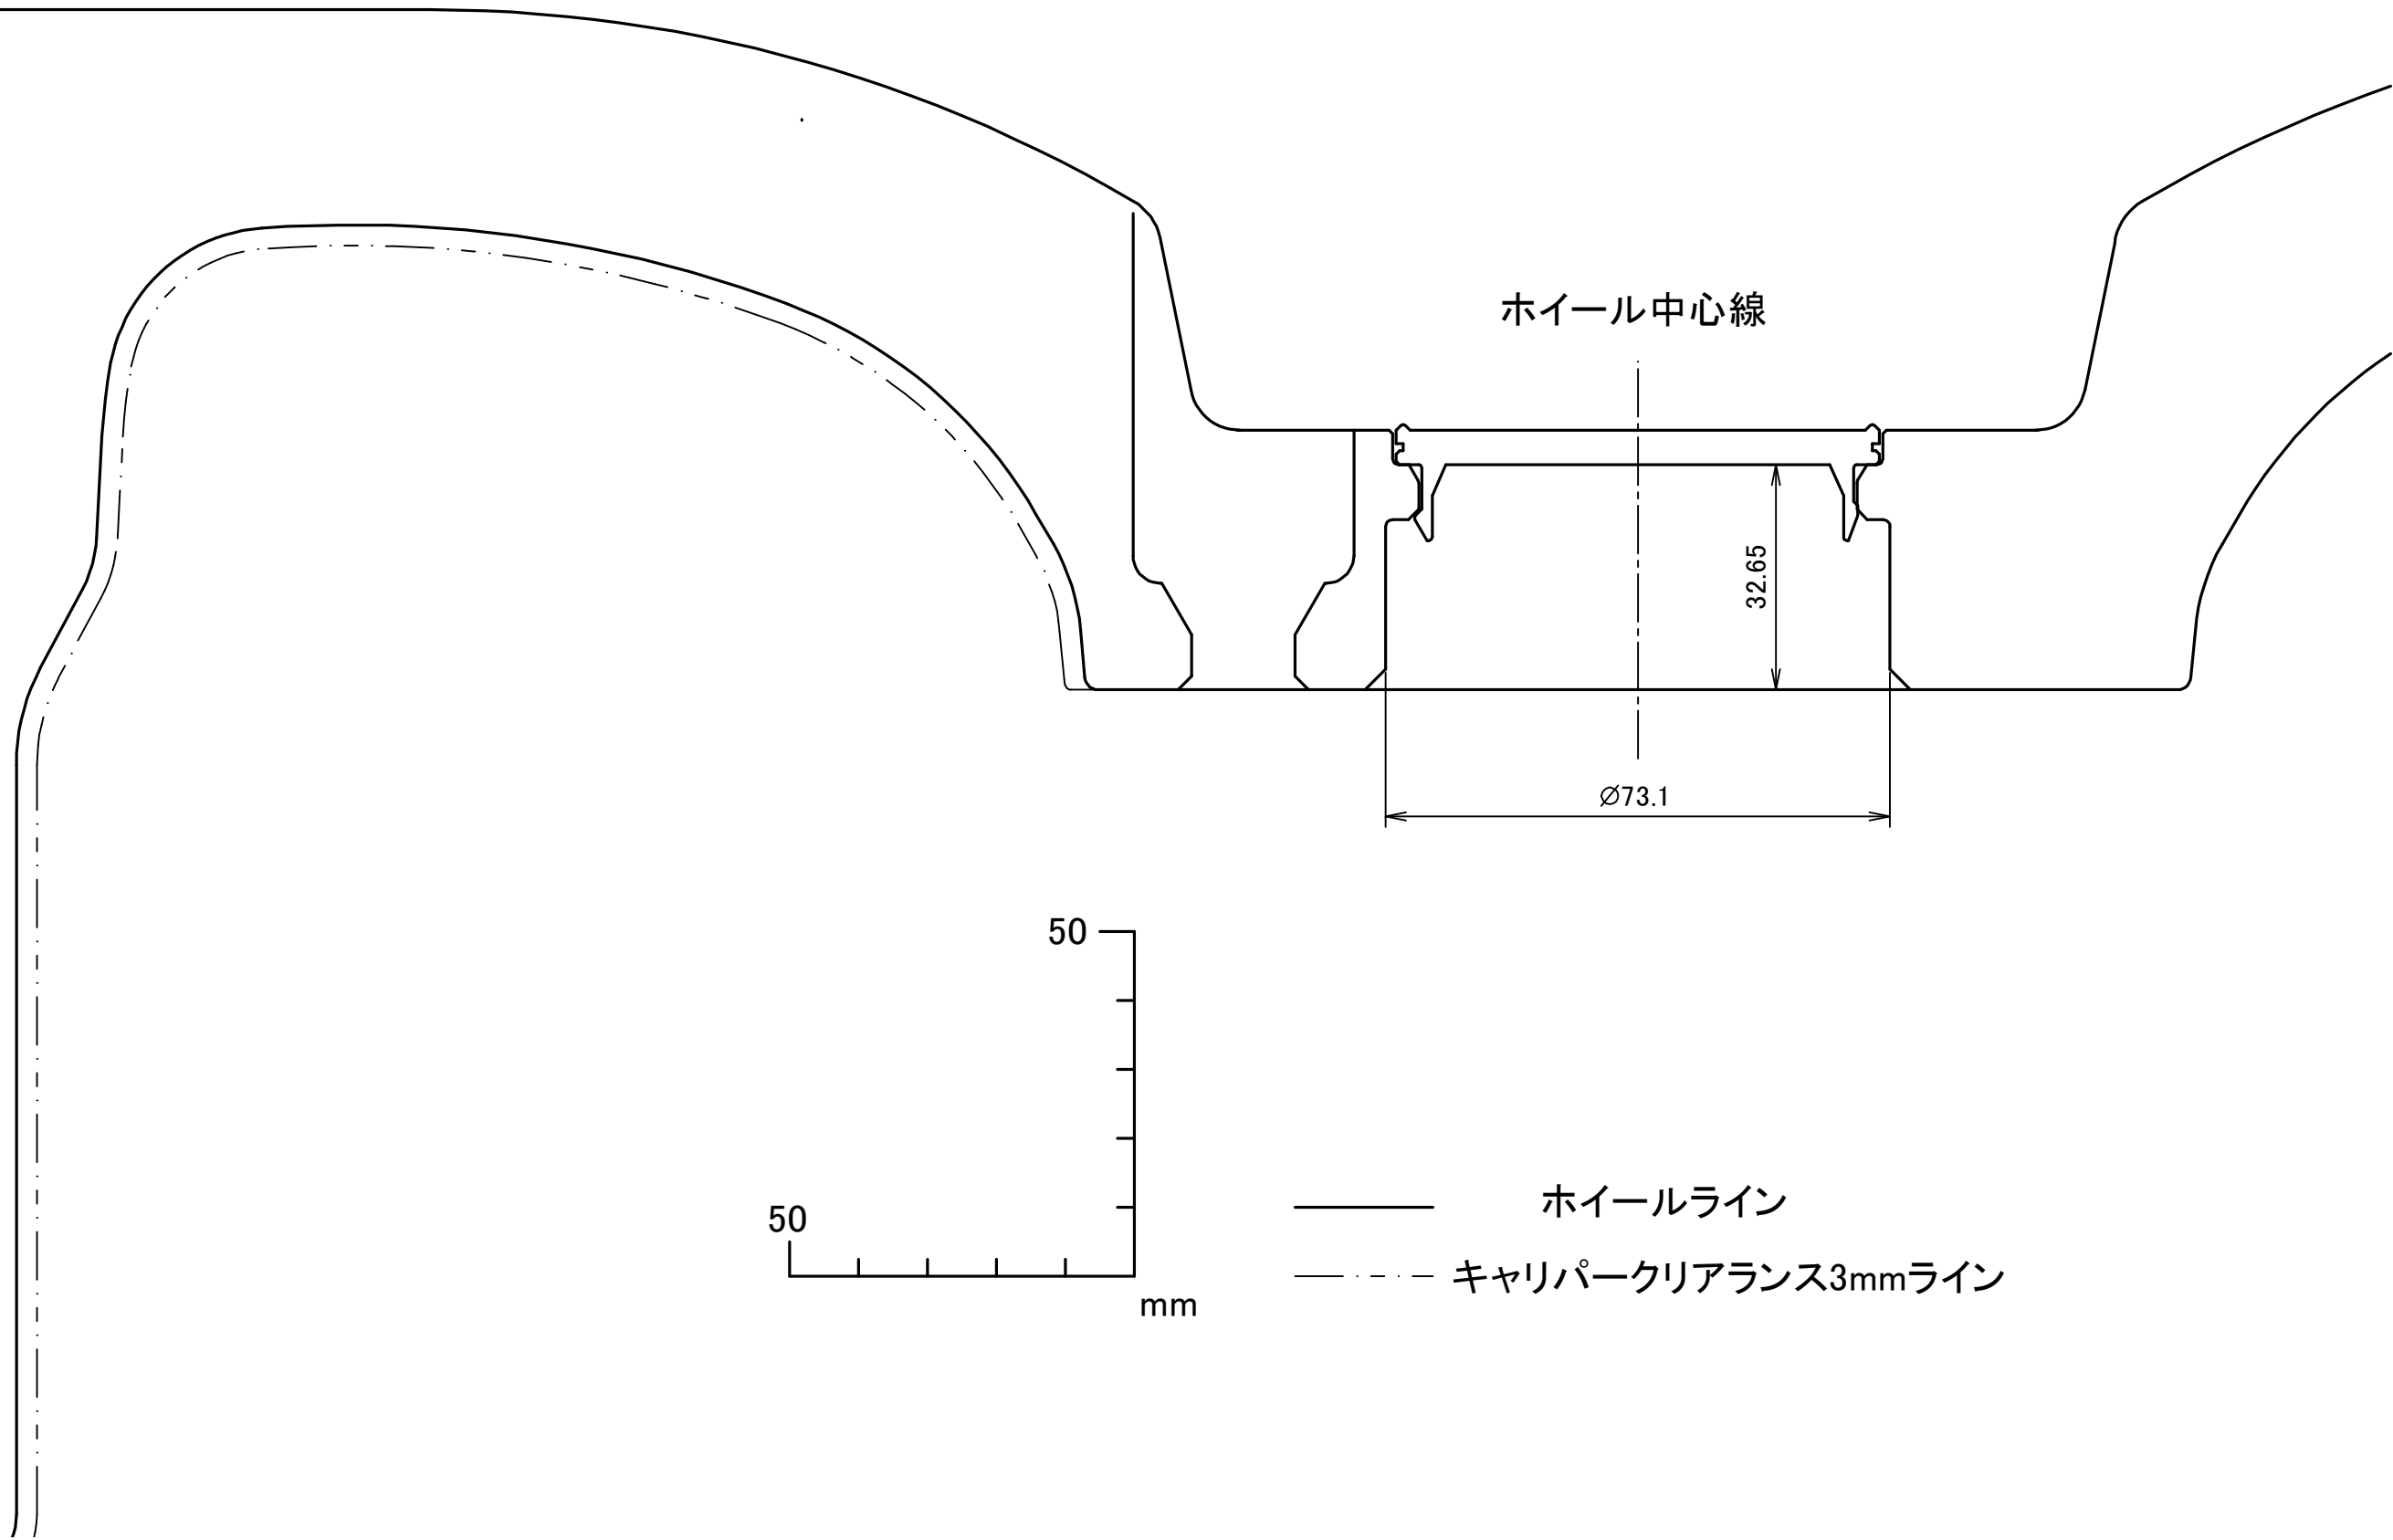

TWS_Motorsport_RS317 19inch 9.5J

【H/P.C.D】 5/114.3 INSET35

ホイール中心線

32.65

$\text{Ø}73.1$

50

50

mm

ホイールライン

キャリパークリアランス3mmライン