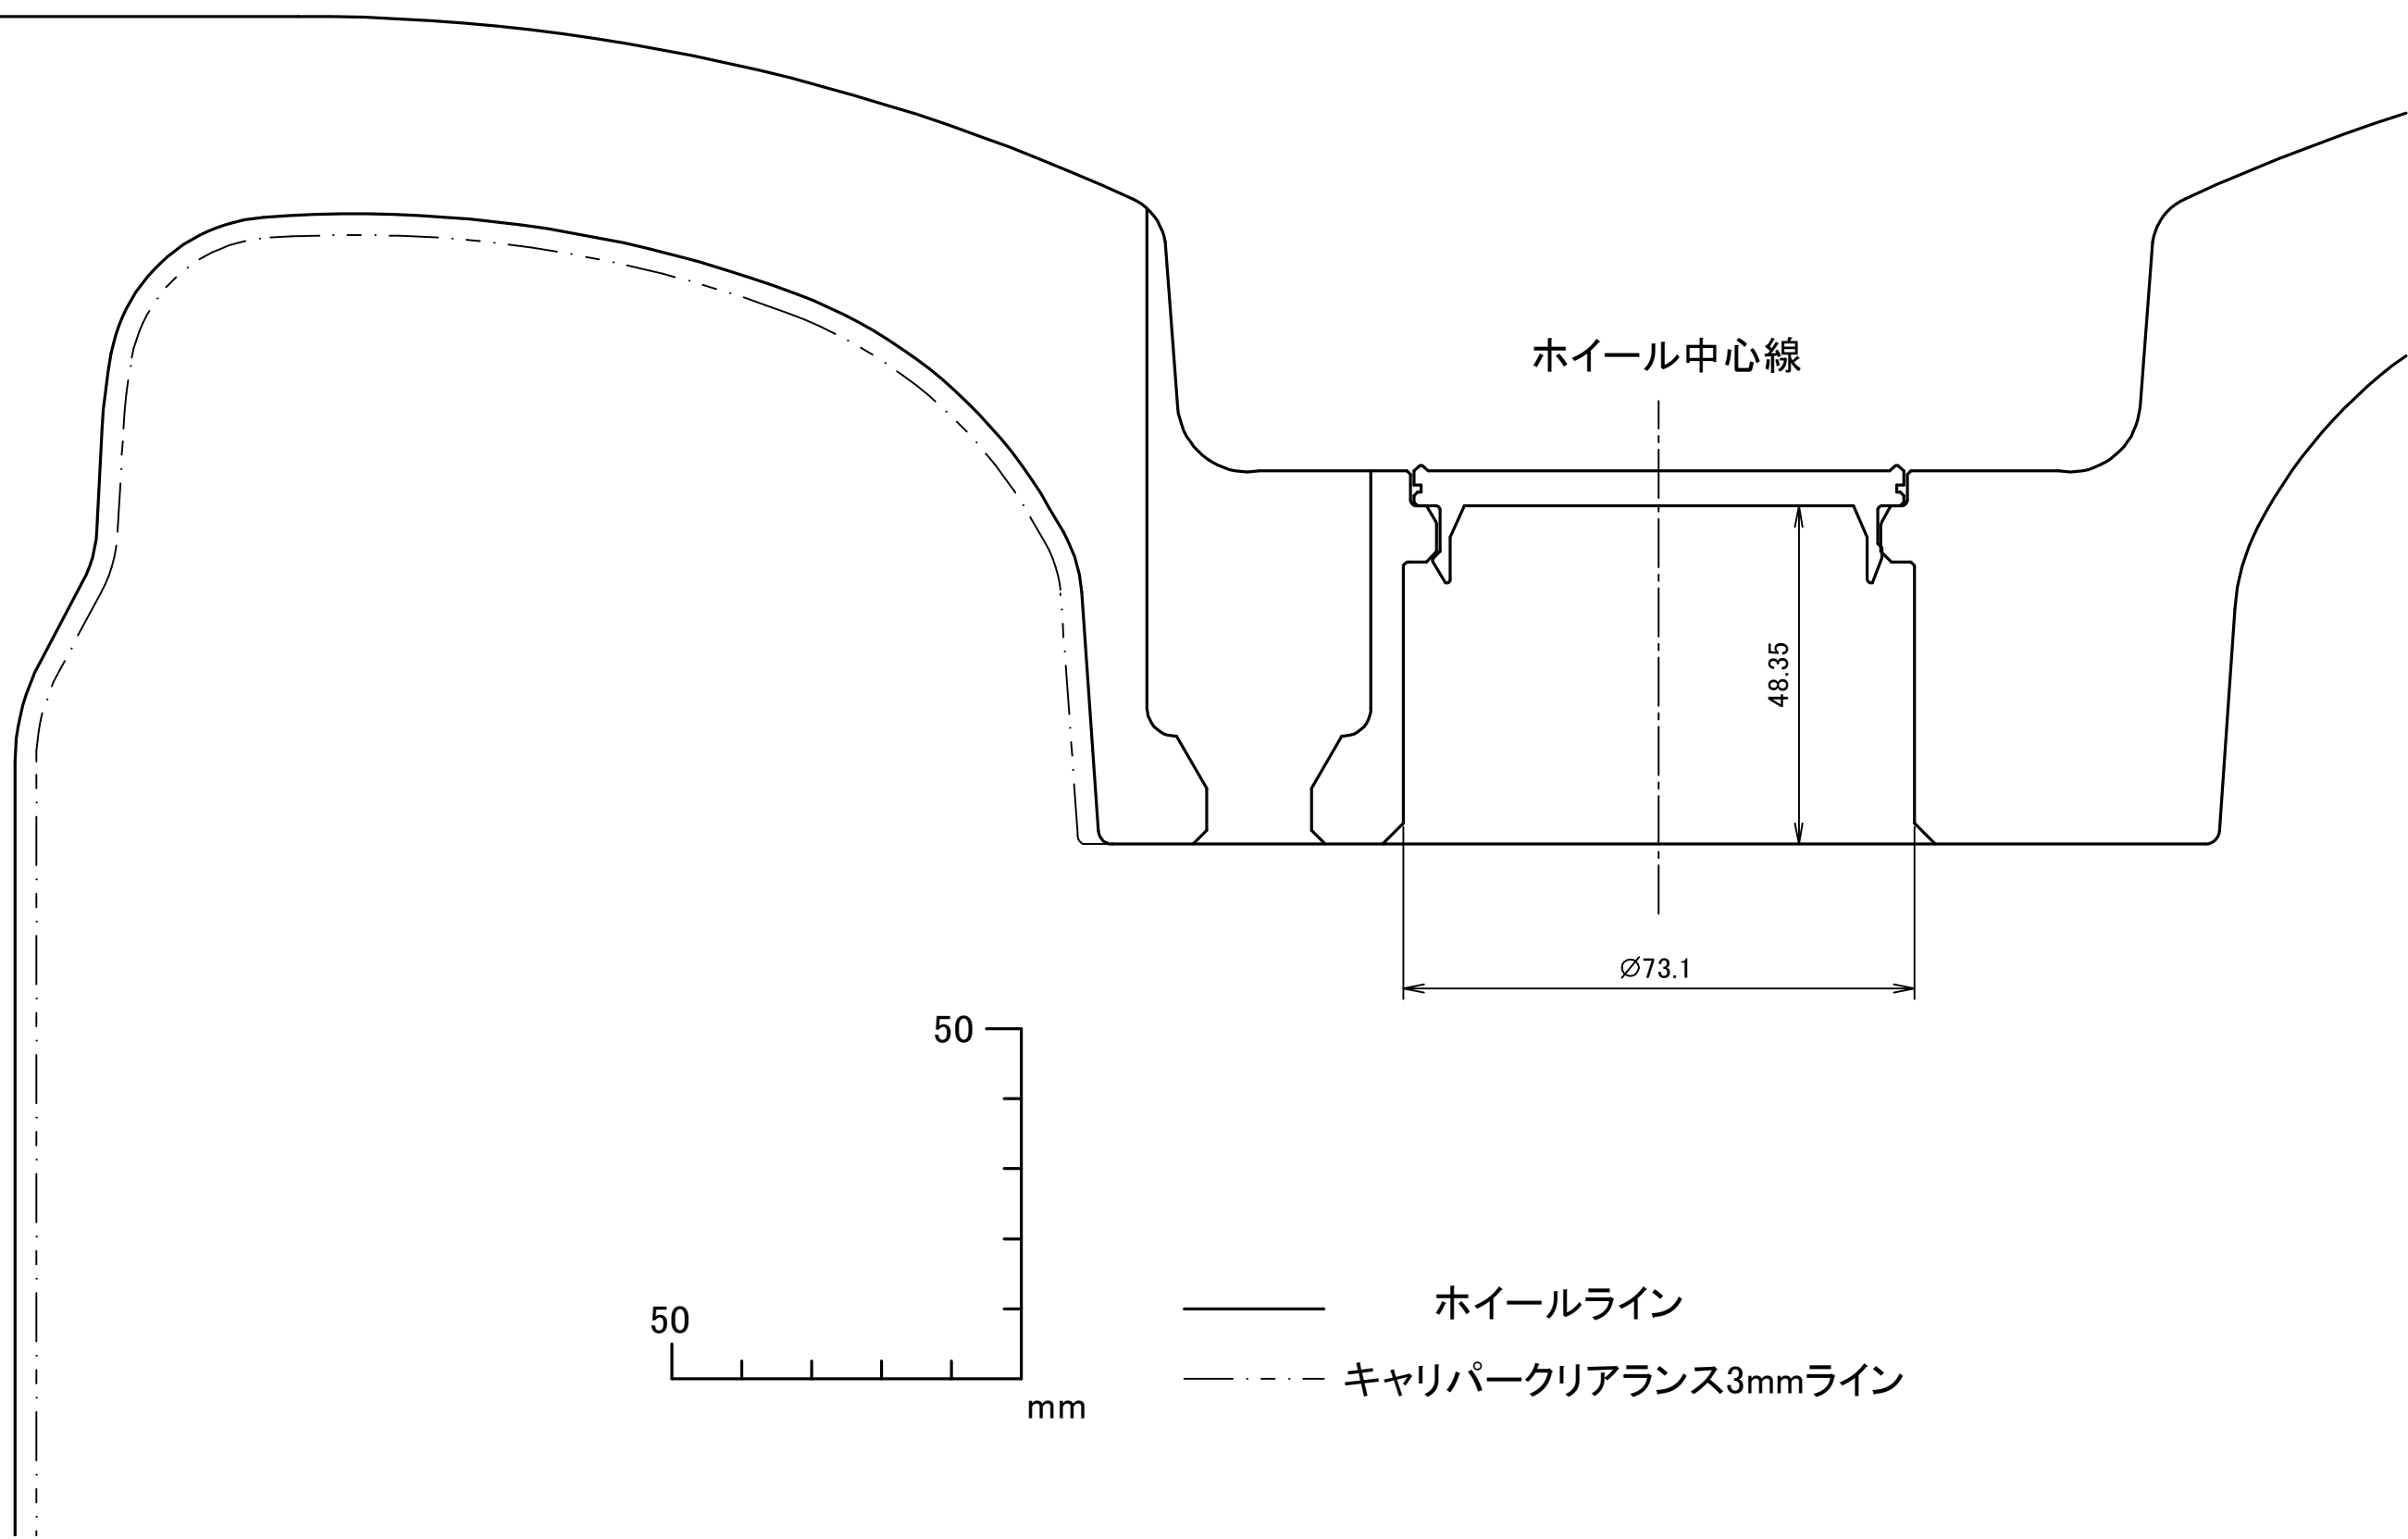

TWS_Motorsport_RS317 19inch 10.5J

【H/P.C.D】5/114.3 INSET25

ホイール中心線

48.35

$\text{Ø}73.1$

50

50

mm

ホイールライン

キャリパークリアランス3mmライン