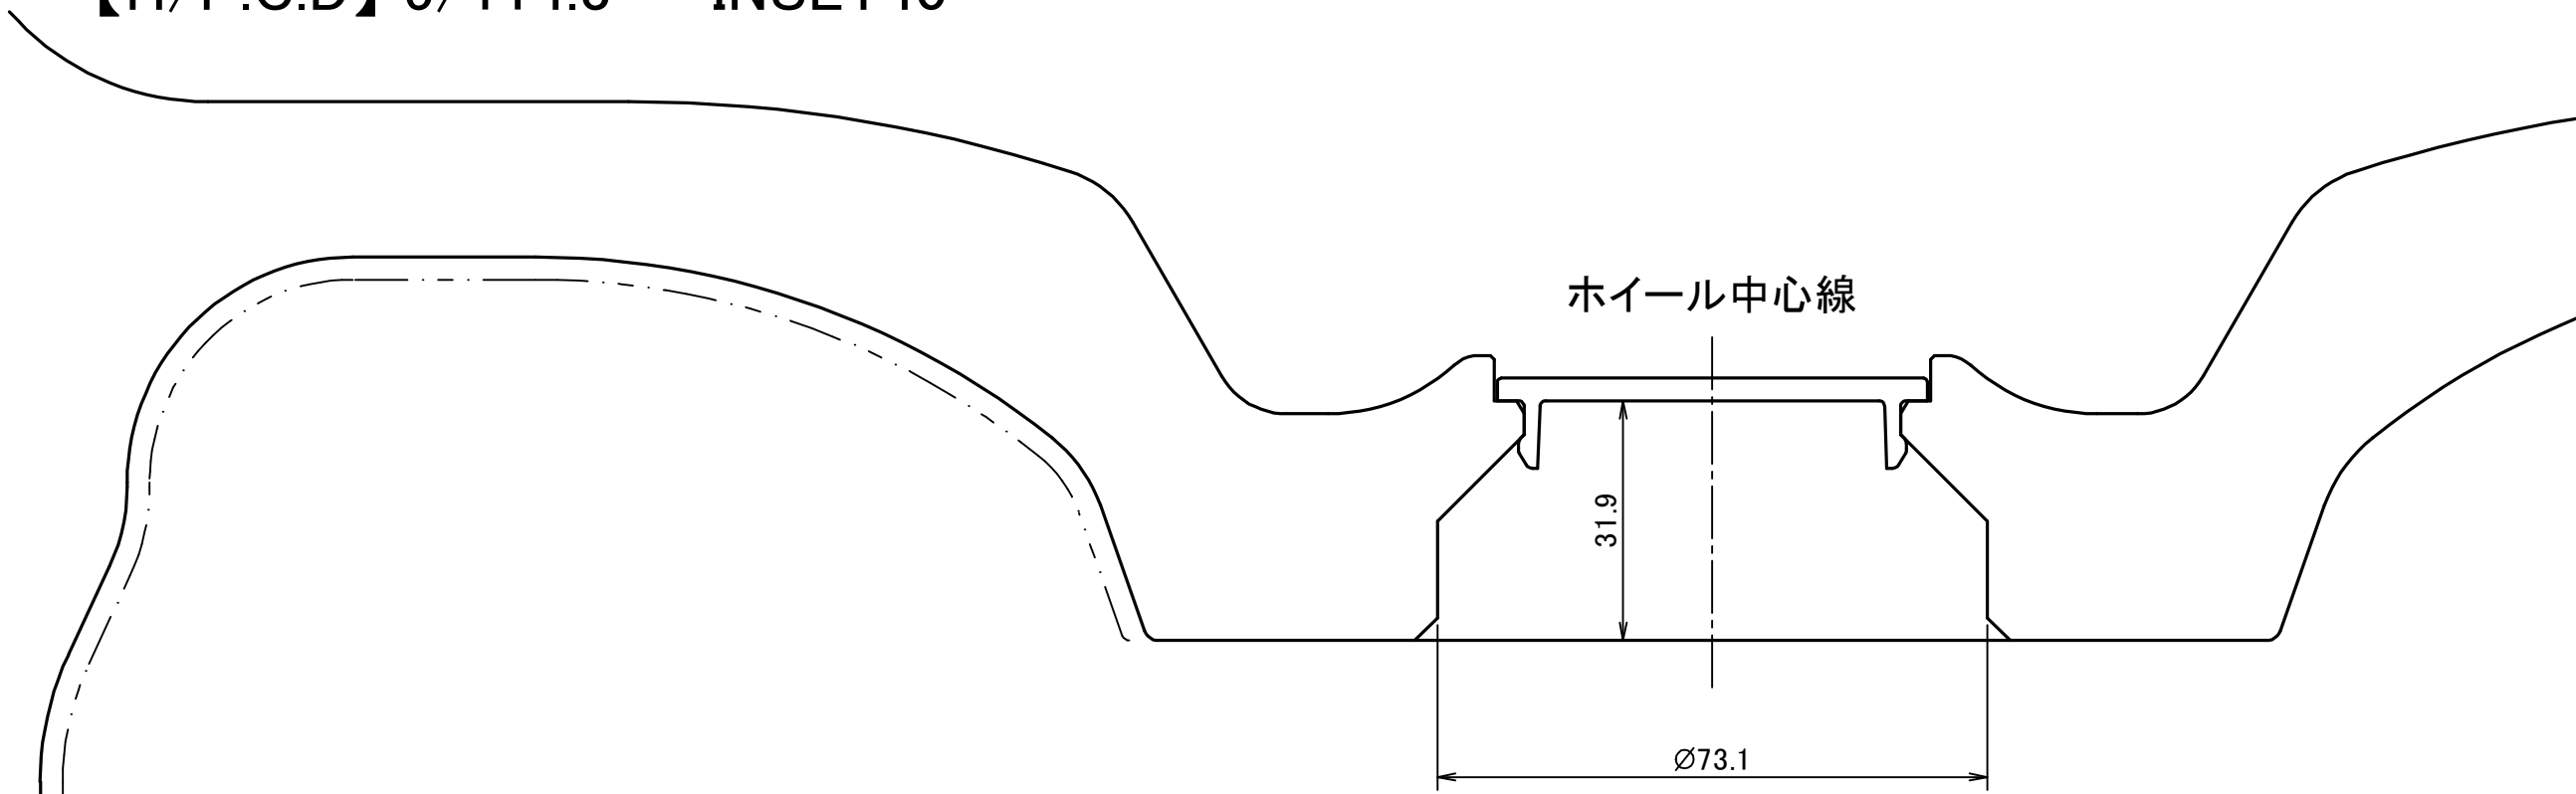

TWS\_Motorsport\_T66-F 18inch 9.5J

【H/P.C.D】5/114.3 INSET40

- ホイールライン
- - - - キャリパークリアランス3mmライン