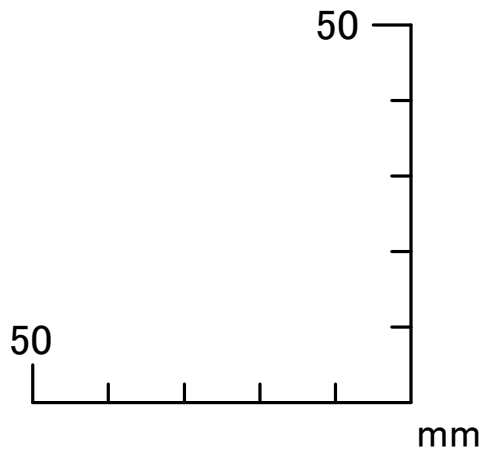

TWS\_Motorsport\_T66-F 18inch 9.5J

【H/P.C.D】5/114.3 INSET40

- ホイールライン
- - - - キャリパークリアランス3mmライン