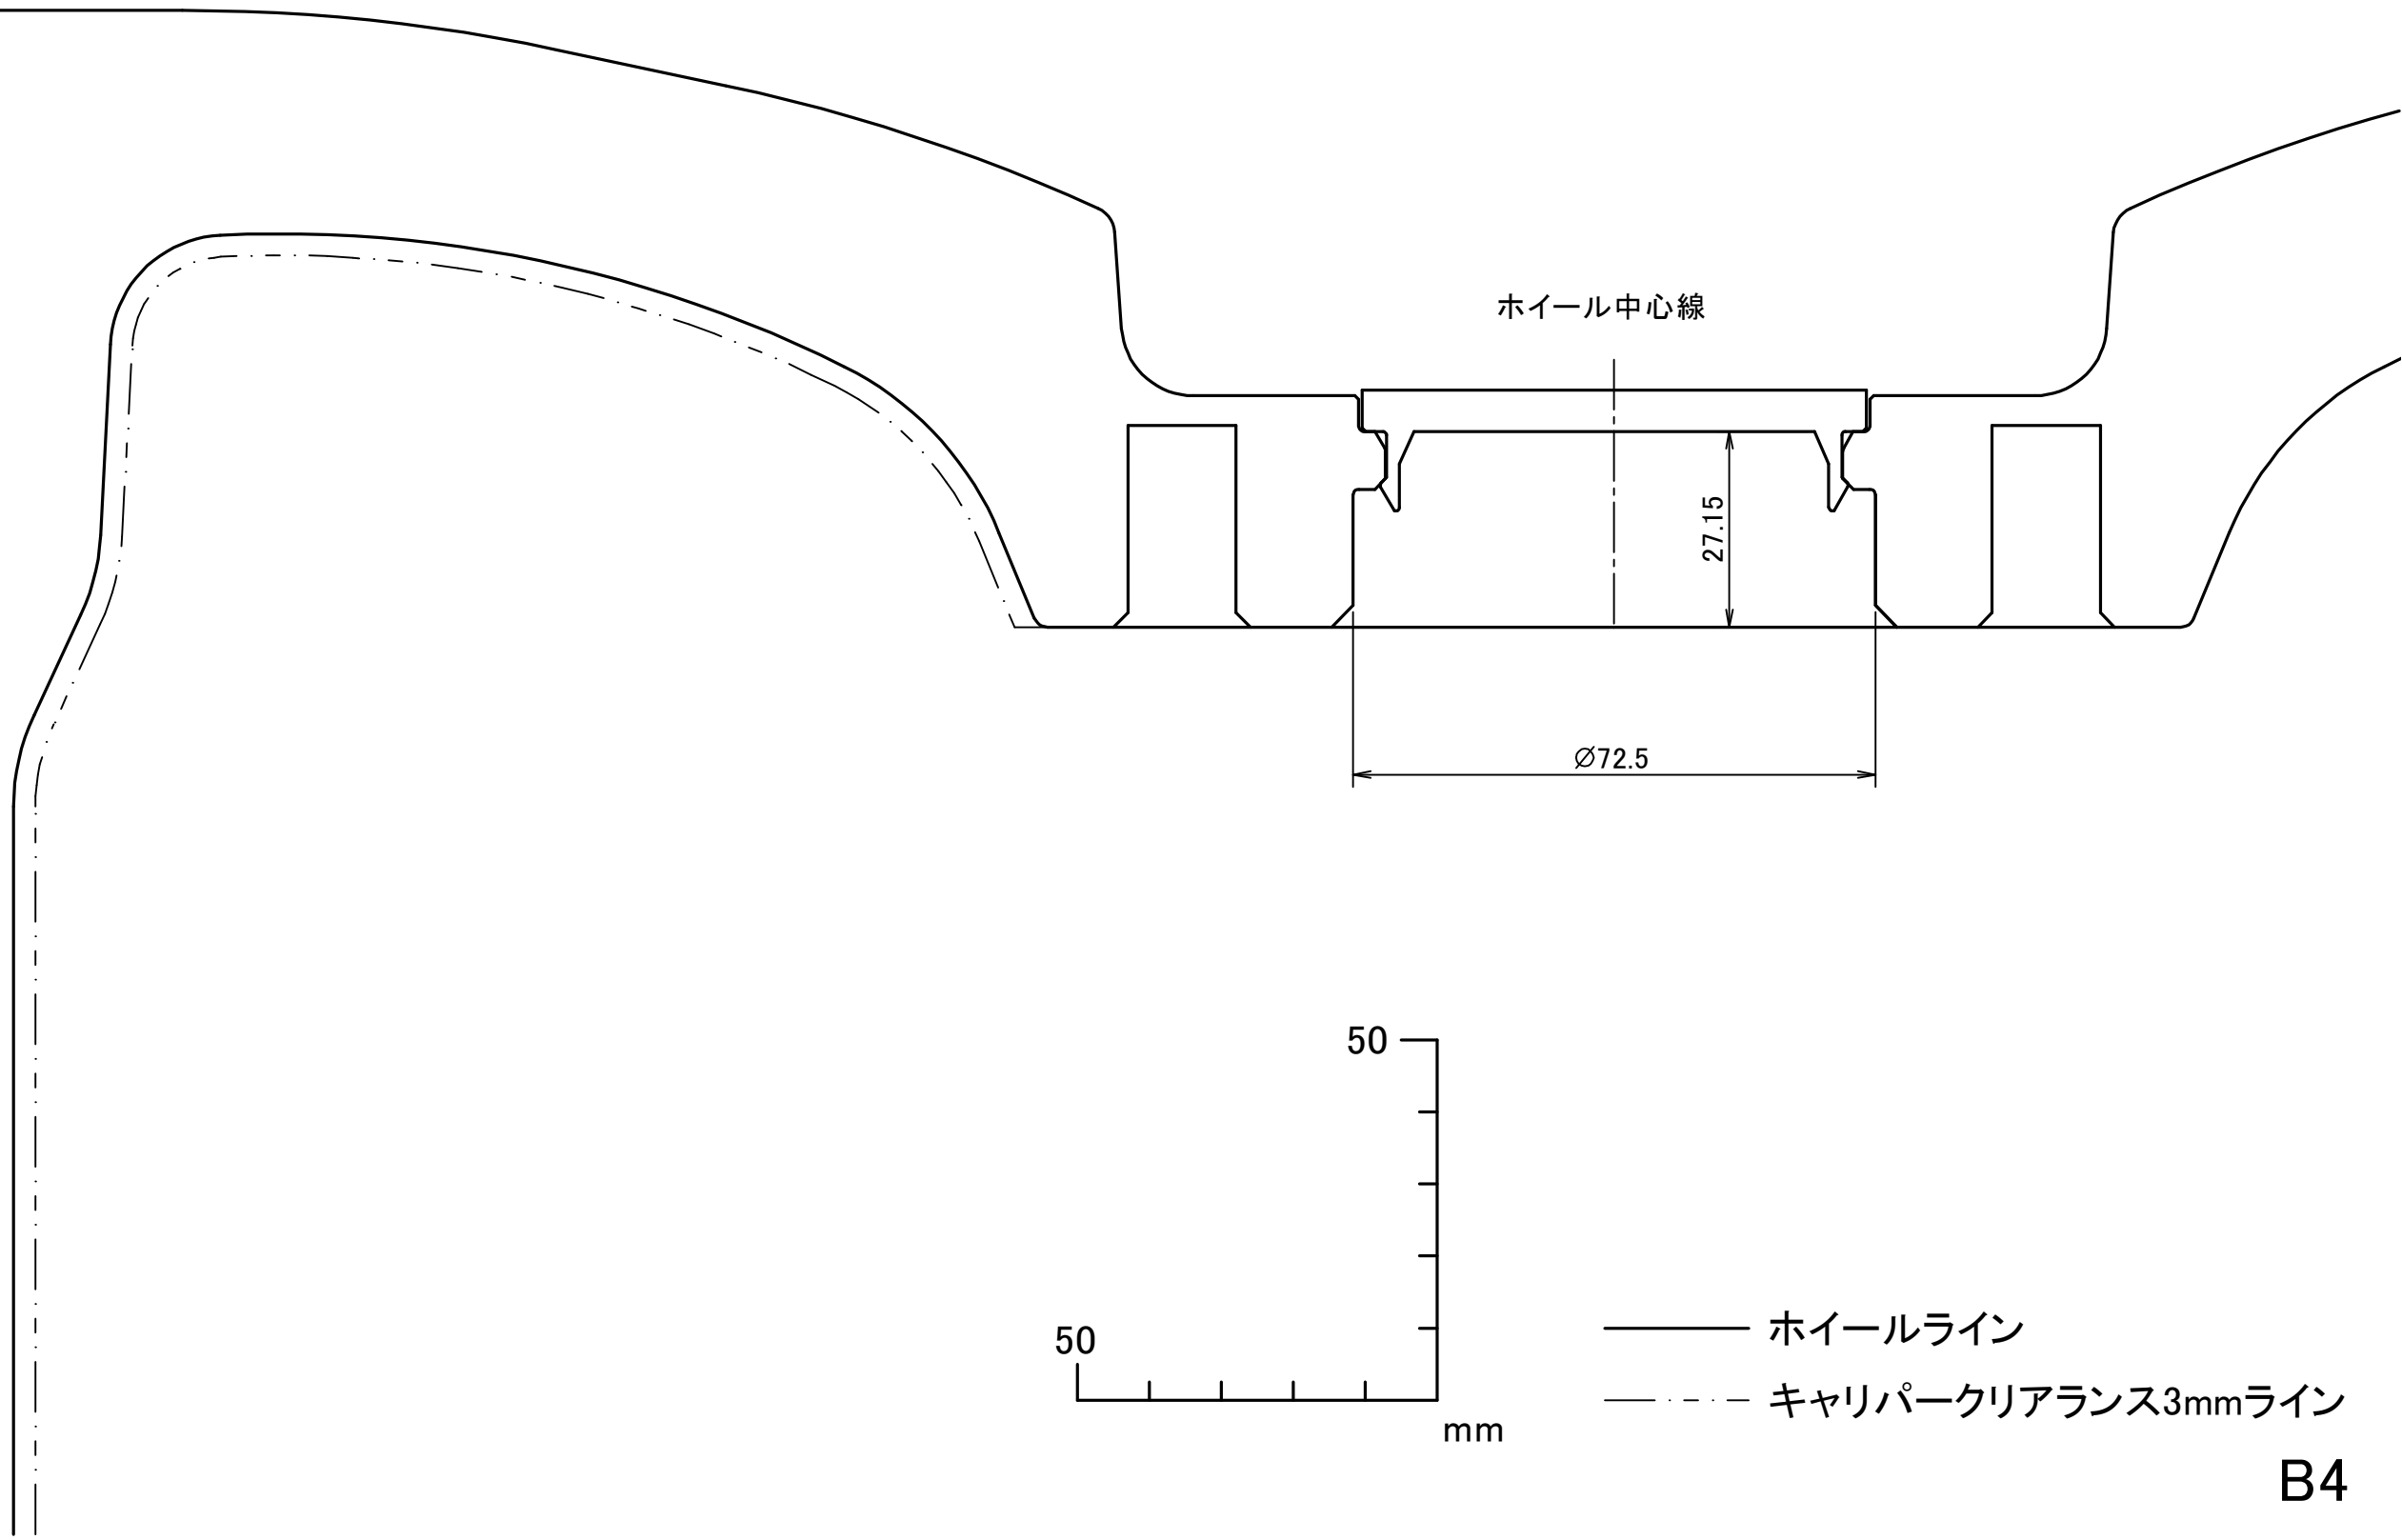

TWS Motorsport RS317 18inch 9.5J

【H/P.C.D.】5/120 INSET46

ホイール中心線

27.15

$\text{Ø}72.5$

50

50

mm

—— ホイールライン

- - - - キャリパークリアランス3mmライン

B4