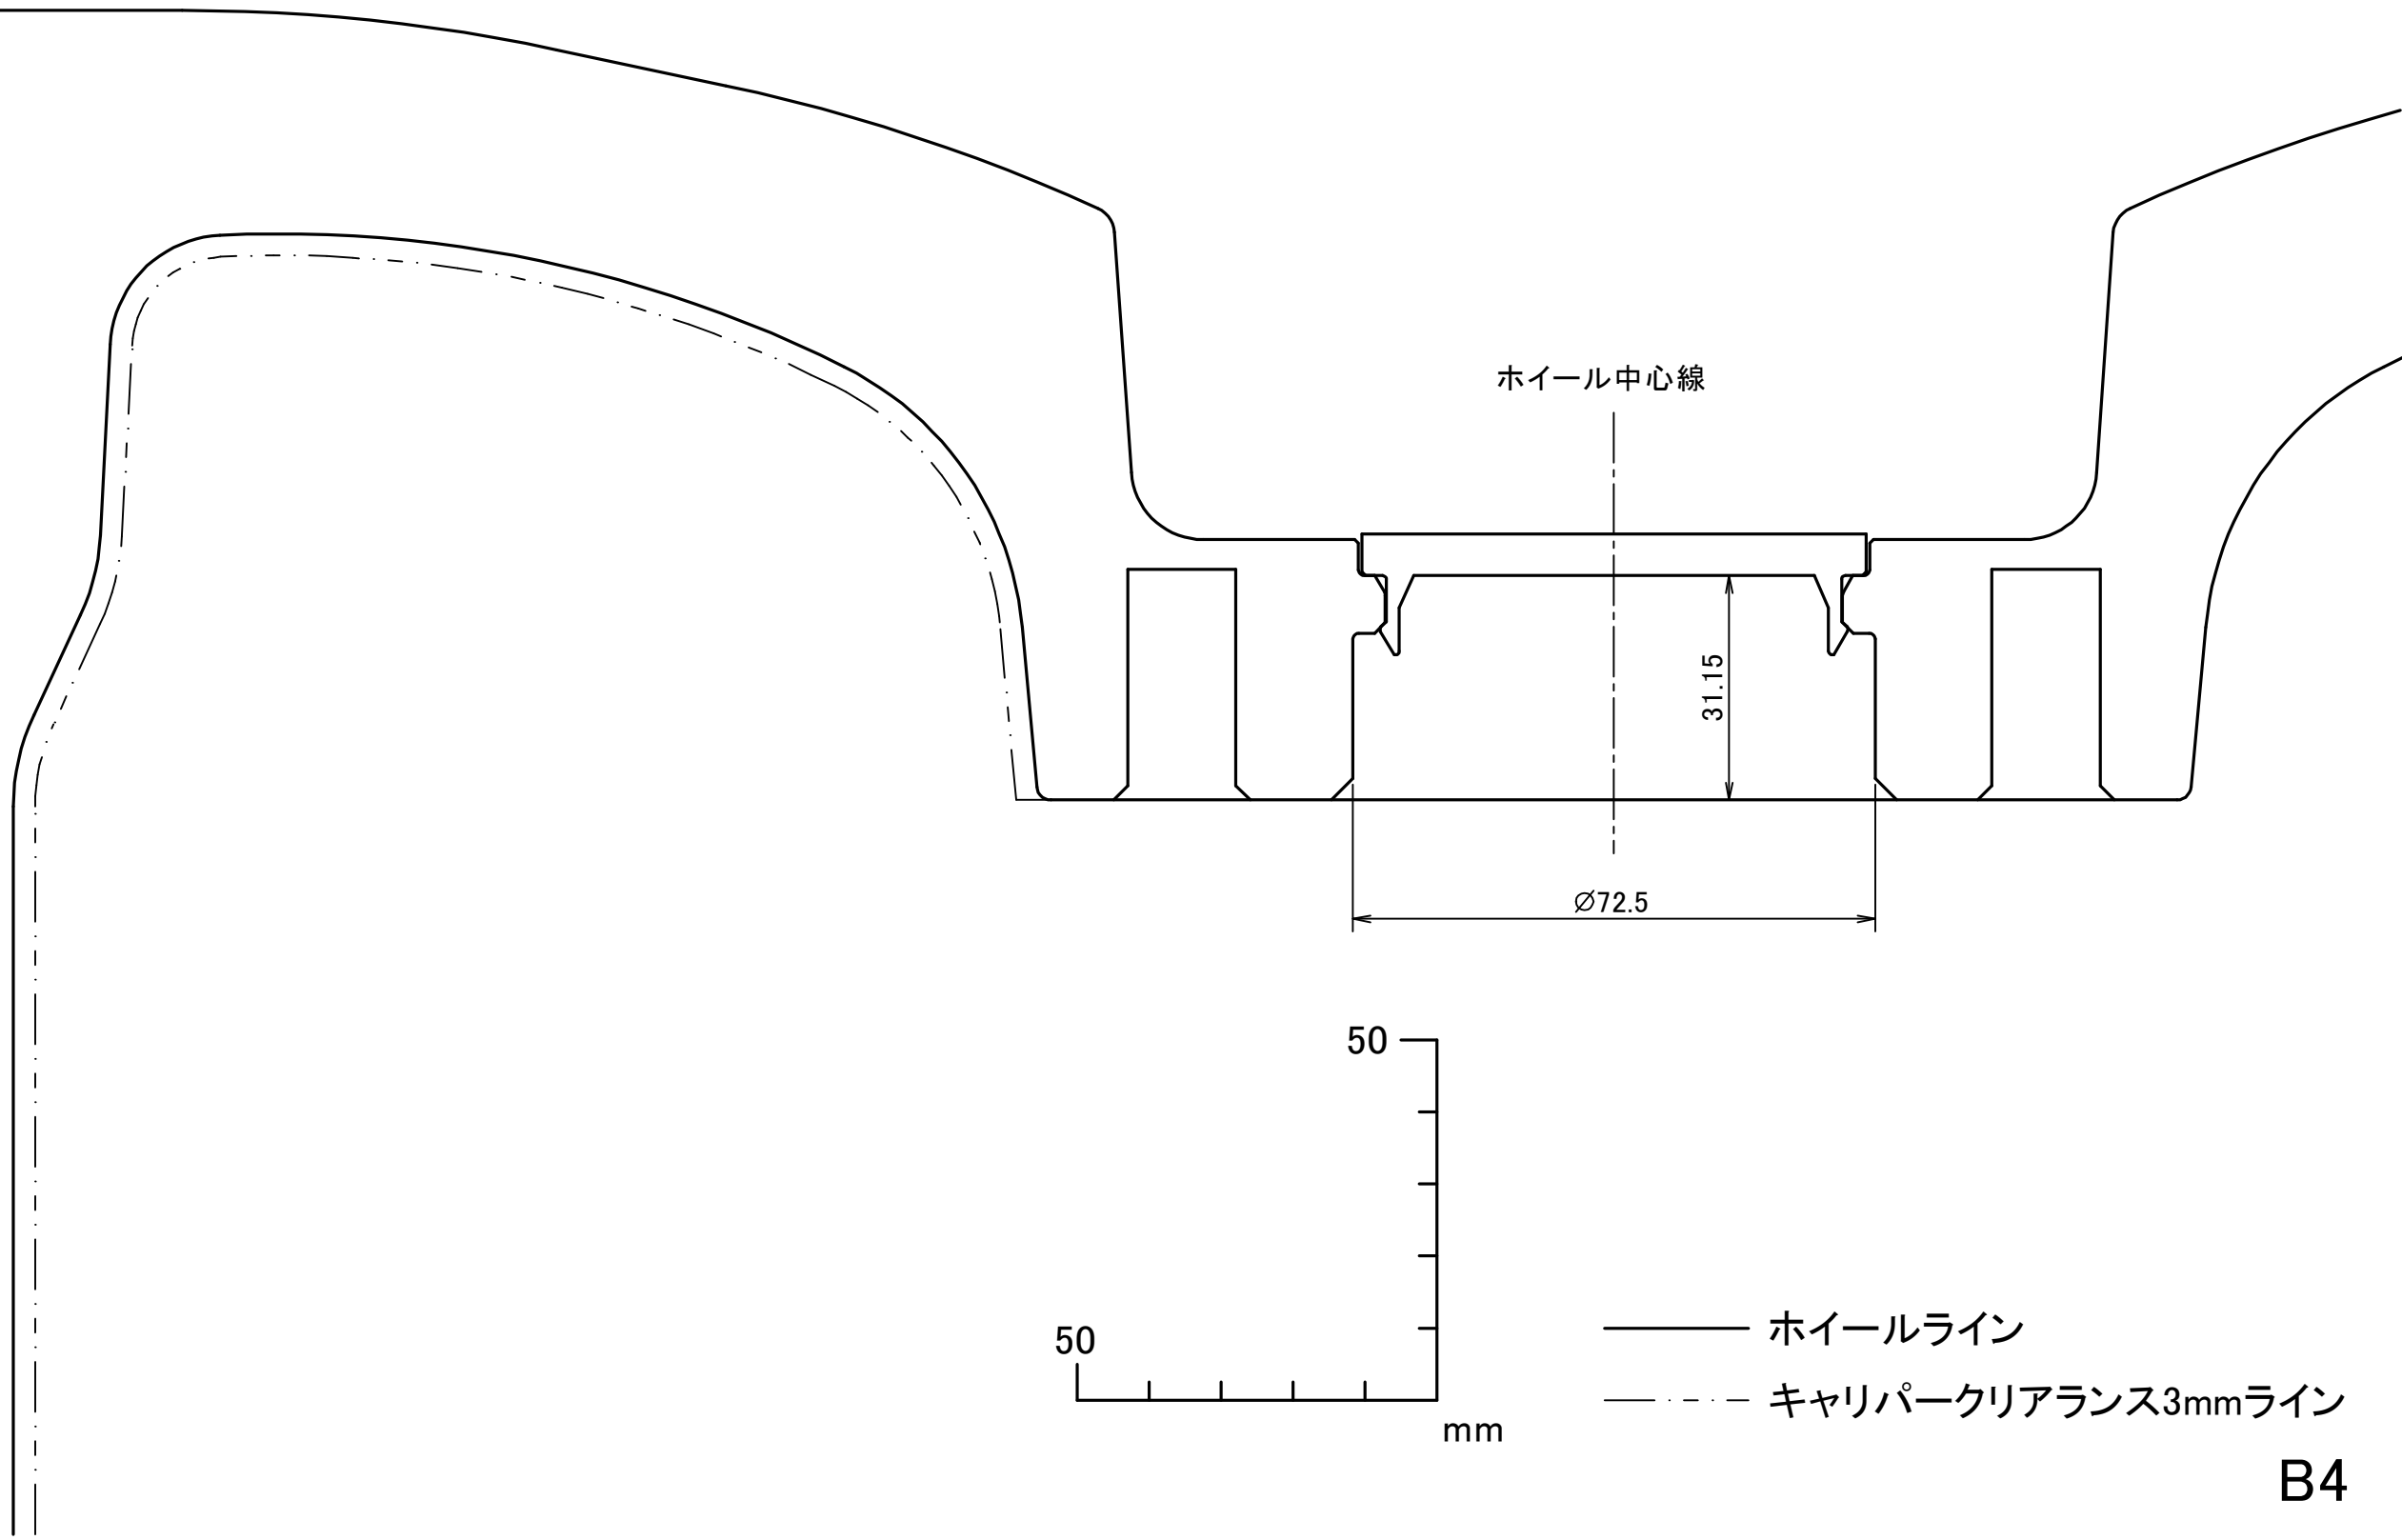

TWS Motorsport RS317 18inch 9.5J

【H/P.C.D.】5/120 INSET22

ホイール中心線

31.15

Ø72.5

50

50

mm

—— ホイールライン

- - - - キャリパークリアランス3mmライン

B4