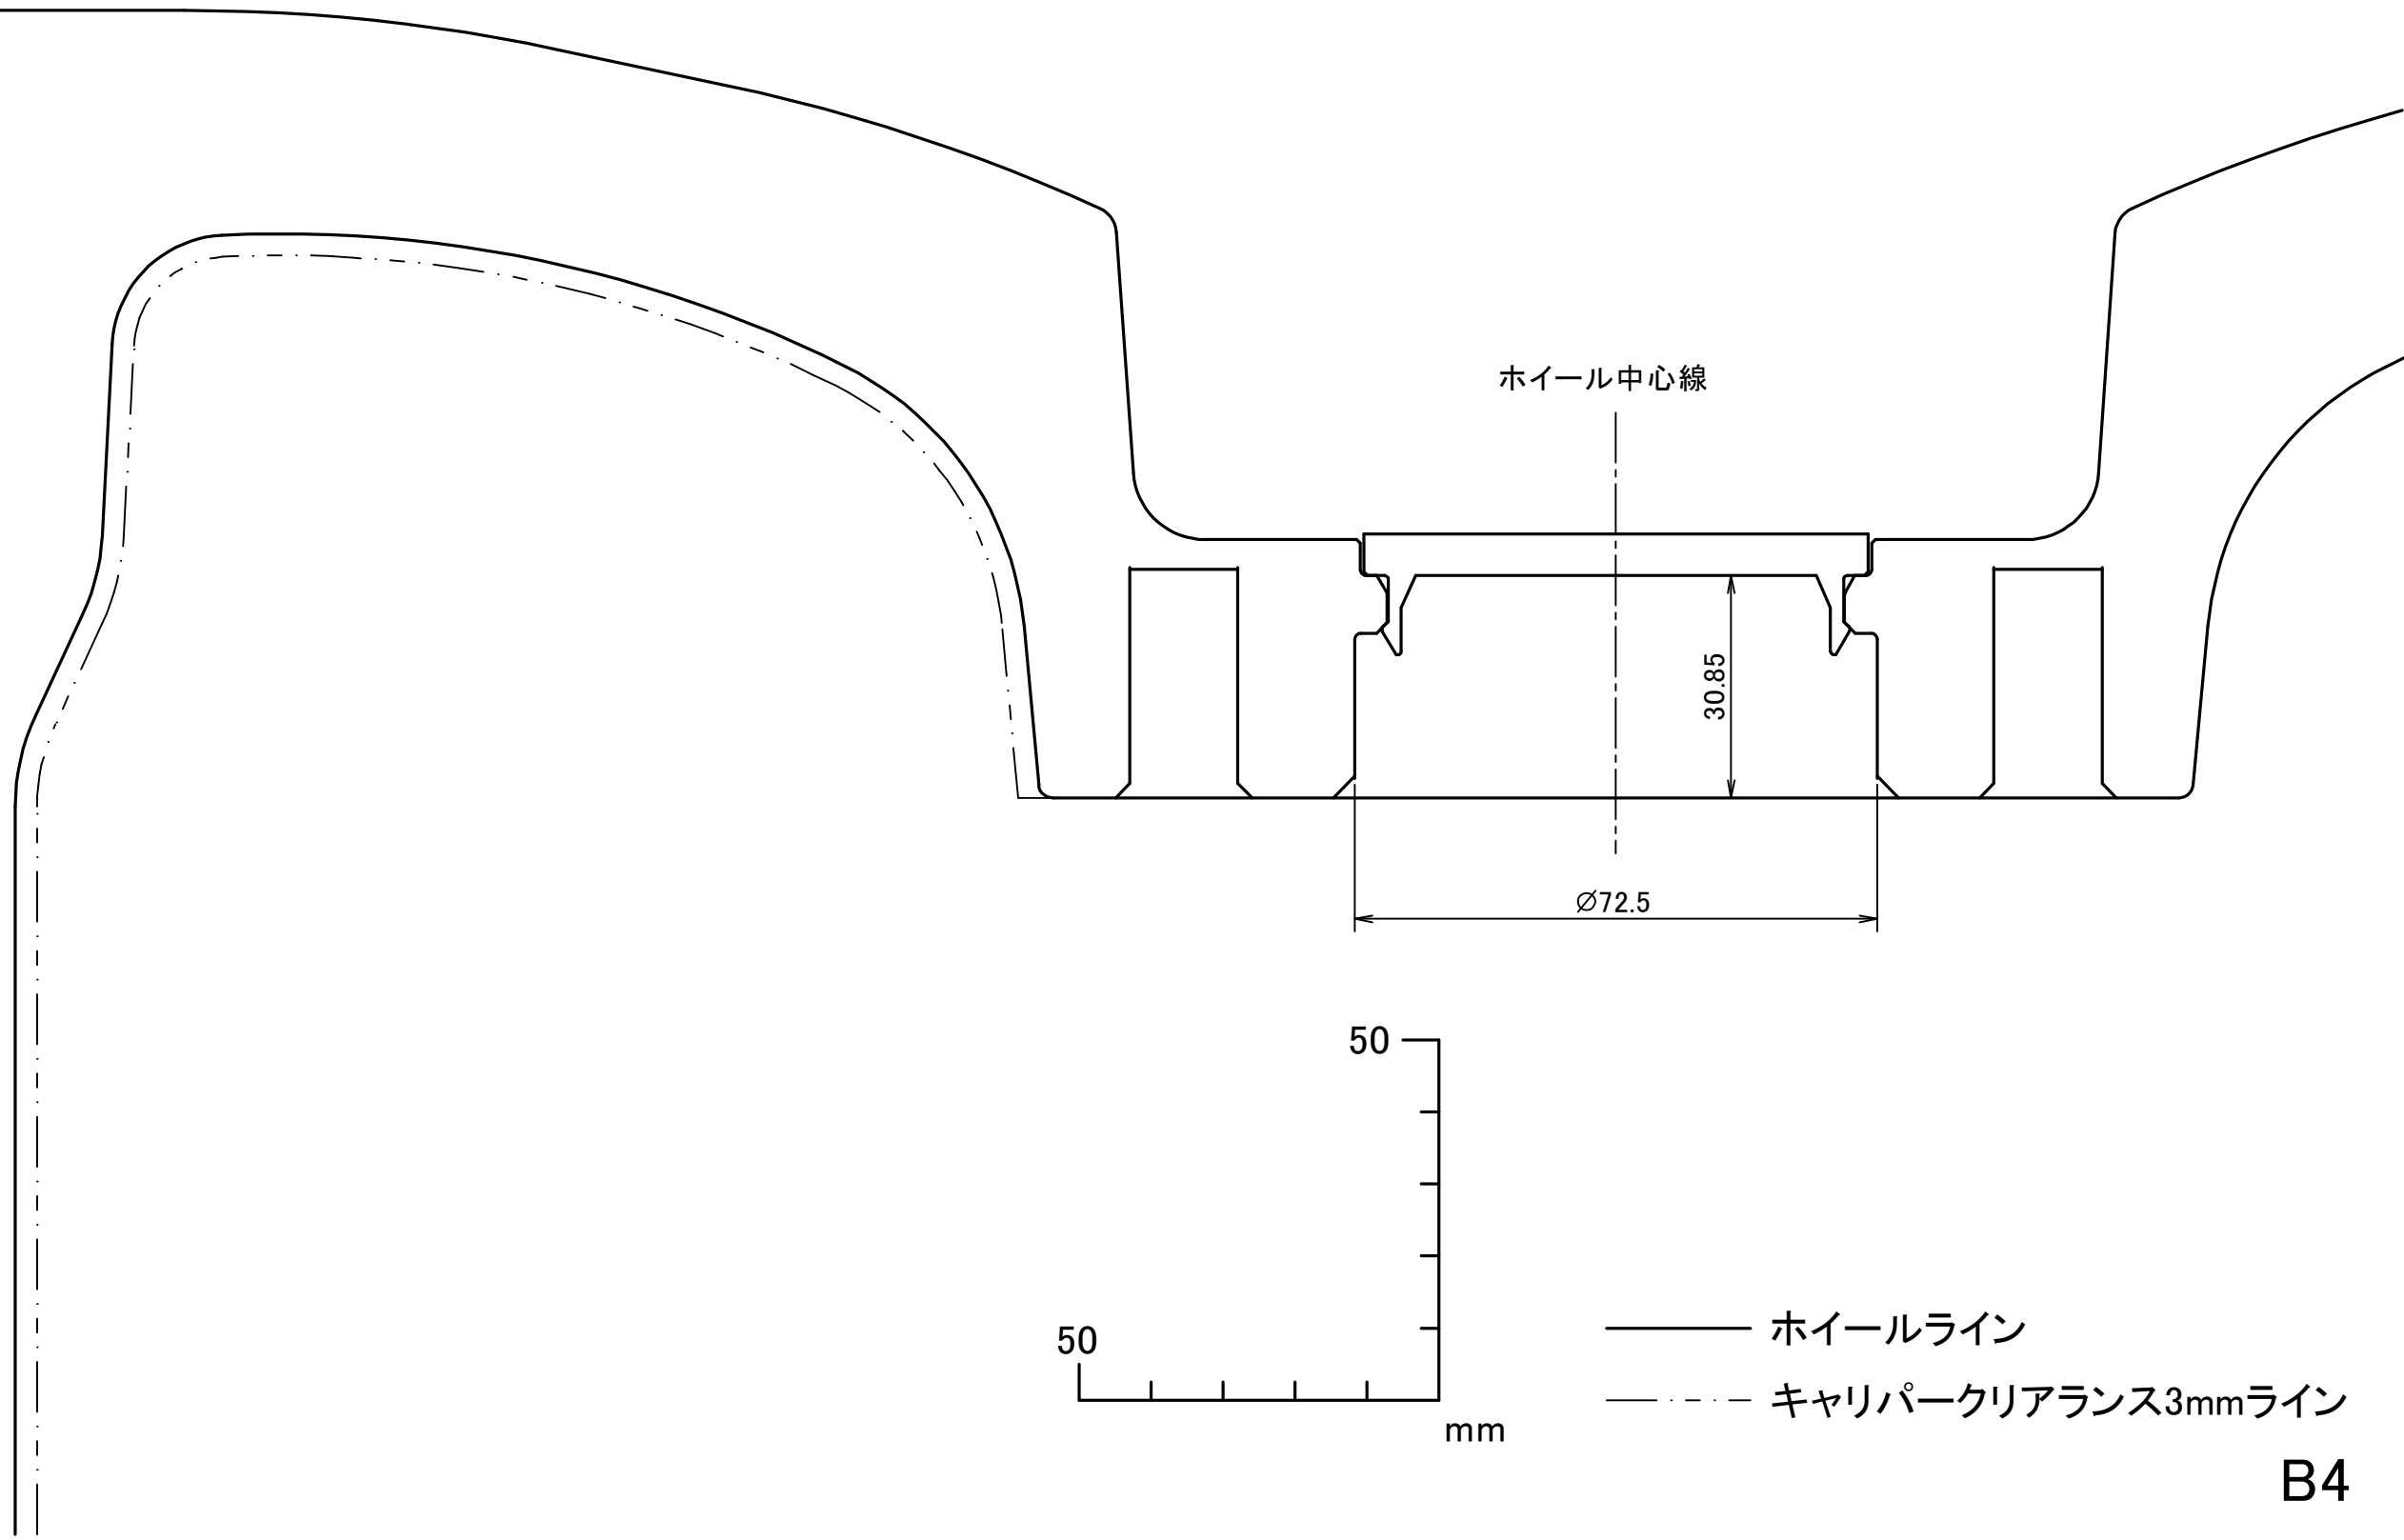

TWS Motorsport RS317 18inch 10.5J

【H/P.C.D.】5/120 INSET35

ホイール中心線

30.85

Ø72.5

—— ホイールライン  
- - - - キャリパークリアランス3mmライン