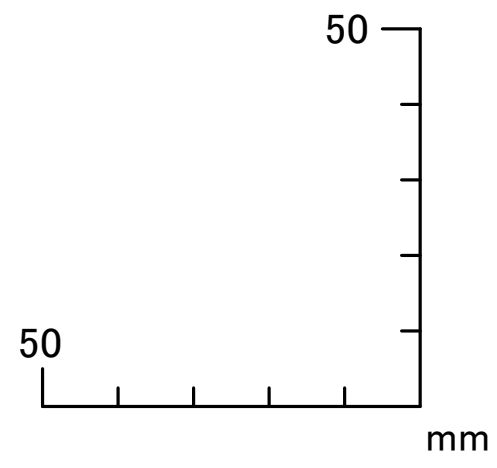

TWS\_Motorsport\_T66-F 17inch 7.5J  
【H/P.C.D】5/114.3 INSET42

- ホイールライン
- - - - キャリパークリアランス3mmライン