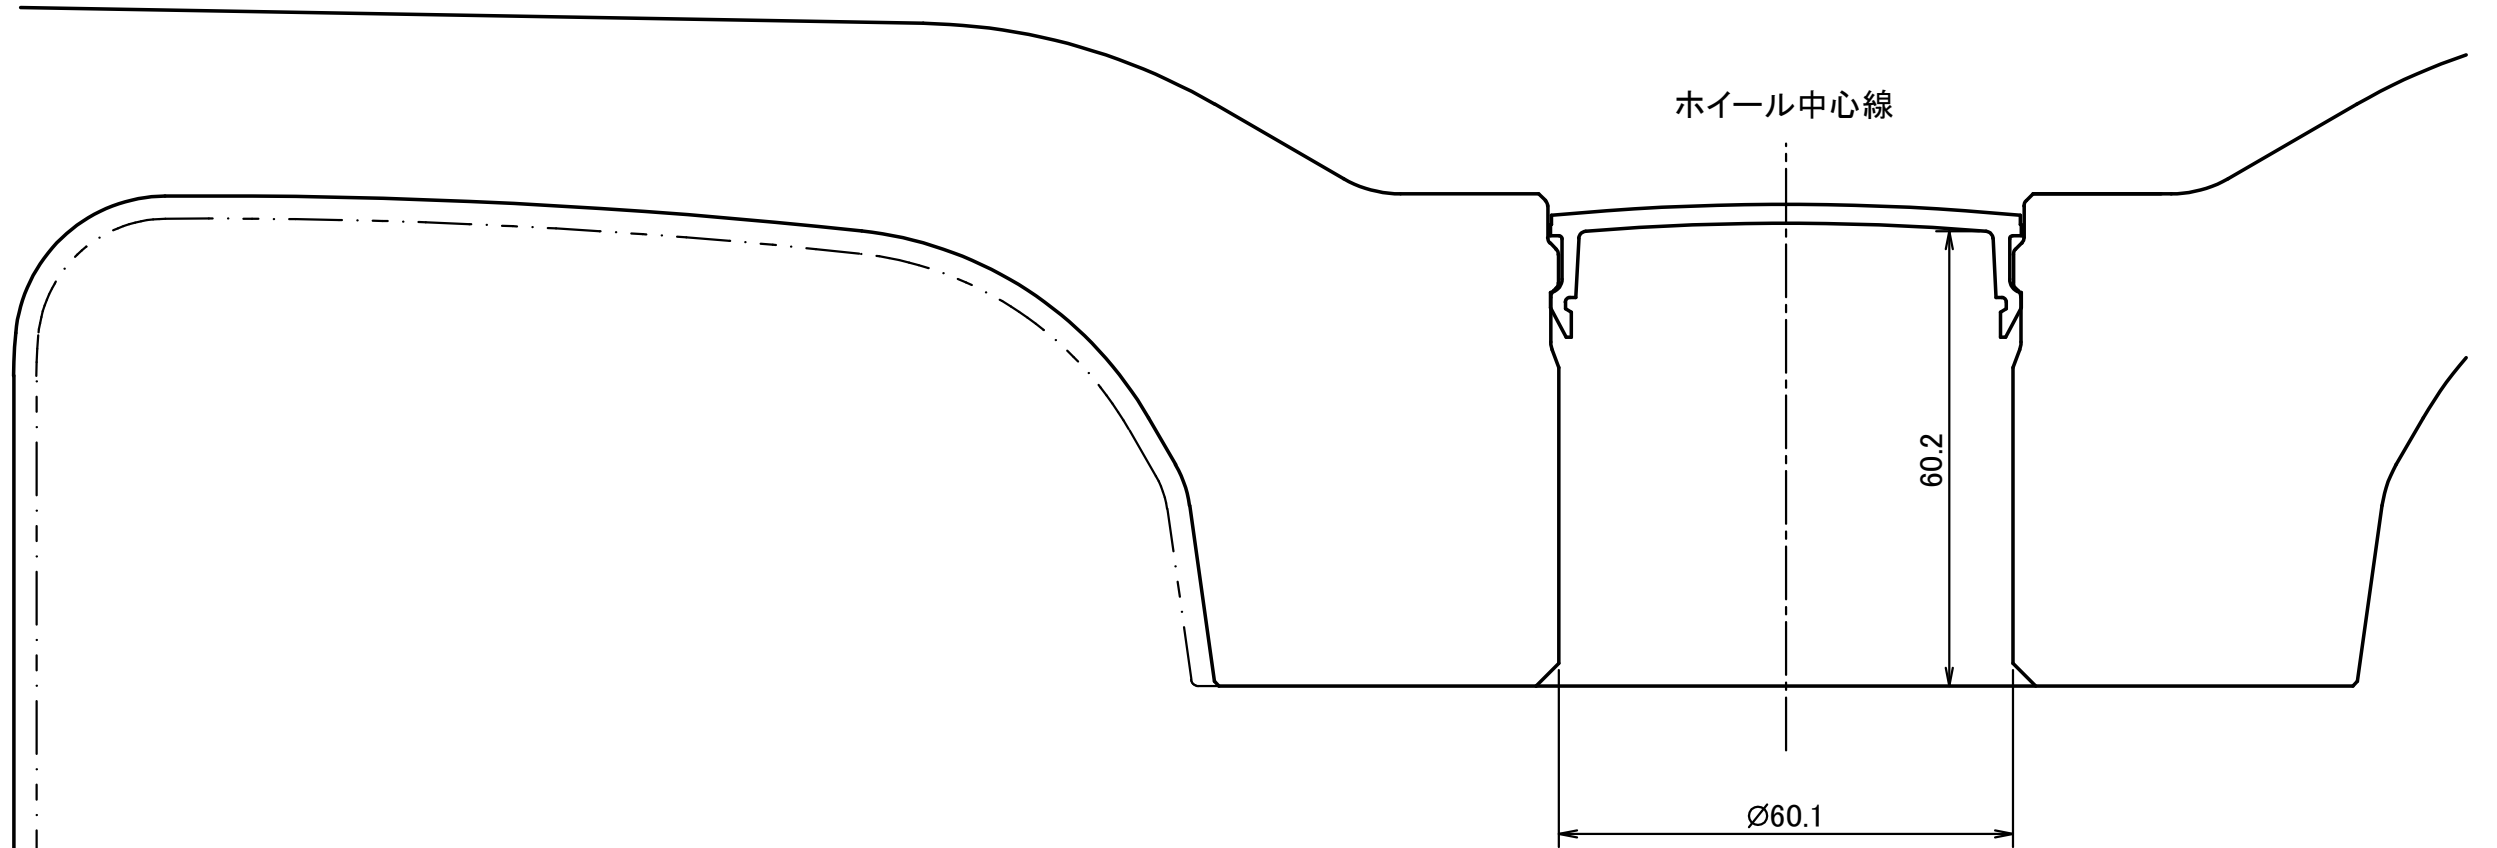

TWS EXspur EX-fL Design CoupeSedan 20inch 9J

【H/P.C.D】5/114.3 INSET35

—— ホイールライン
- - - - キャリパークリアランス3mmライン