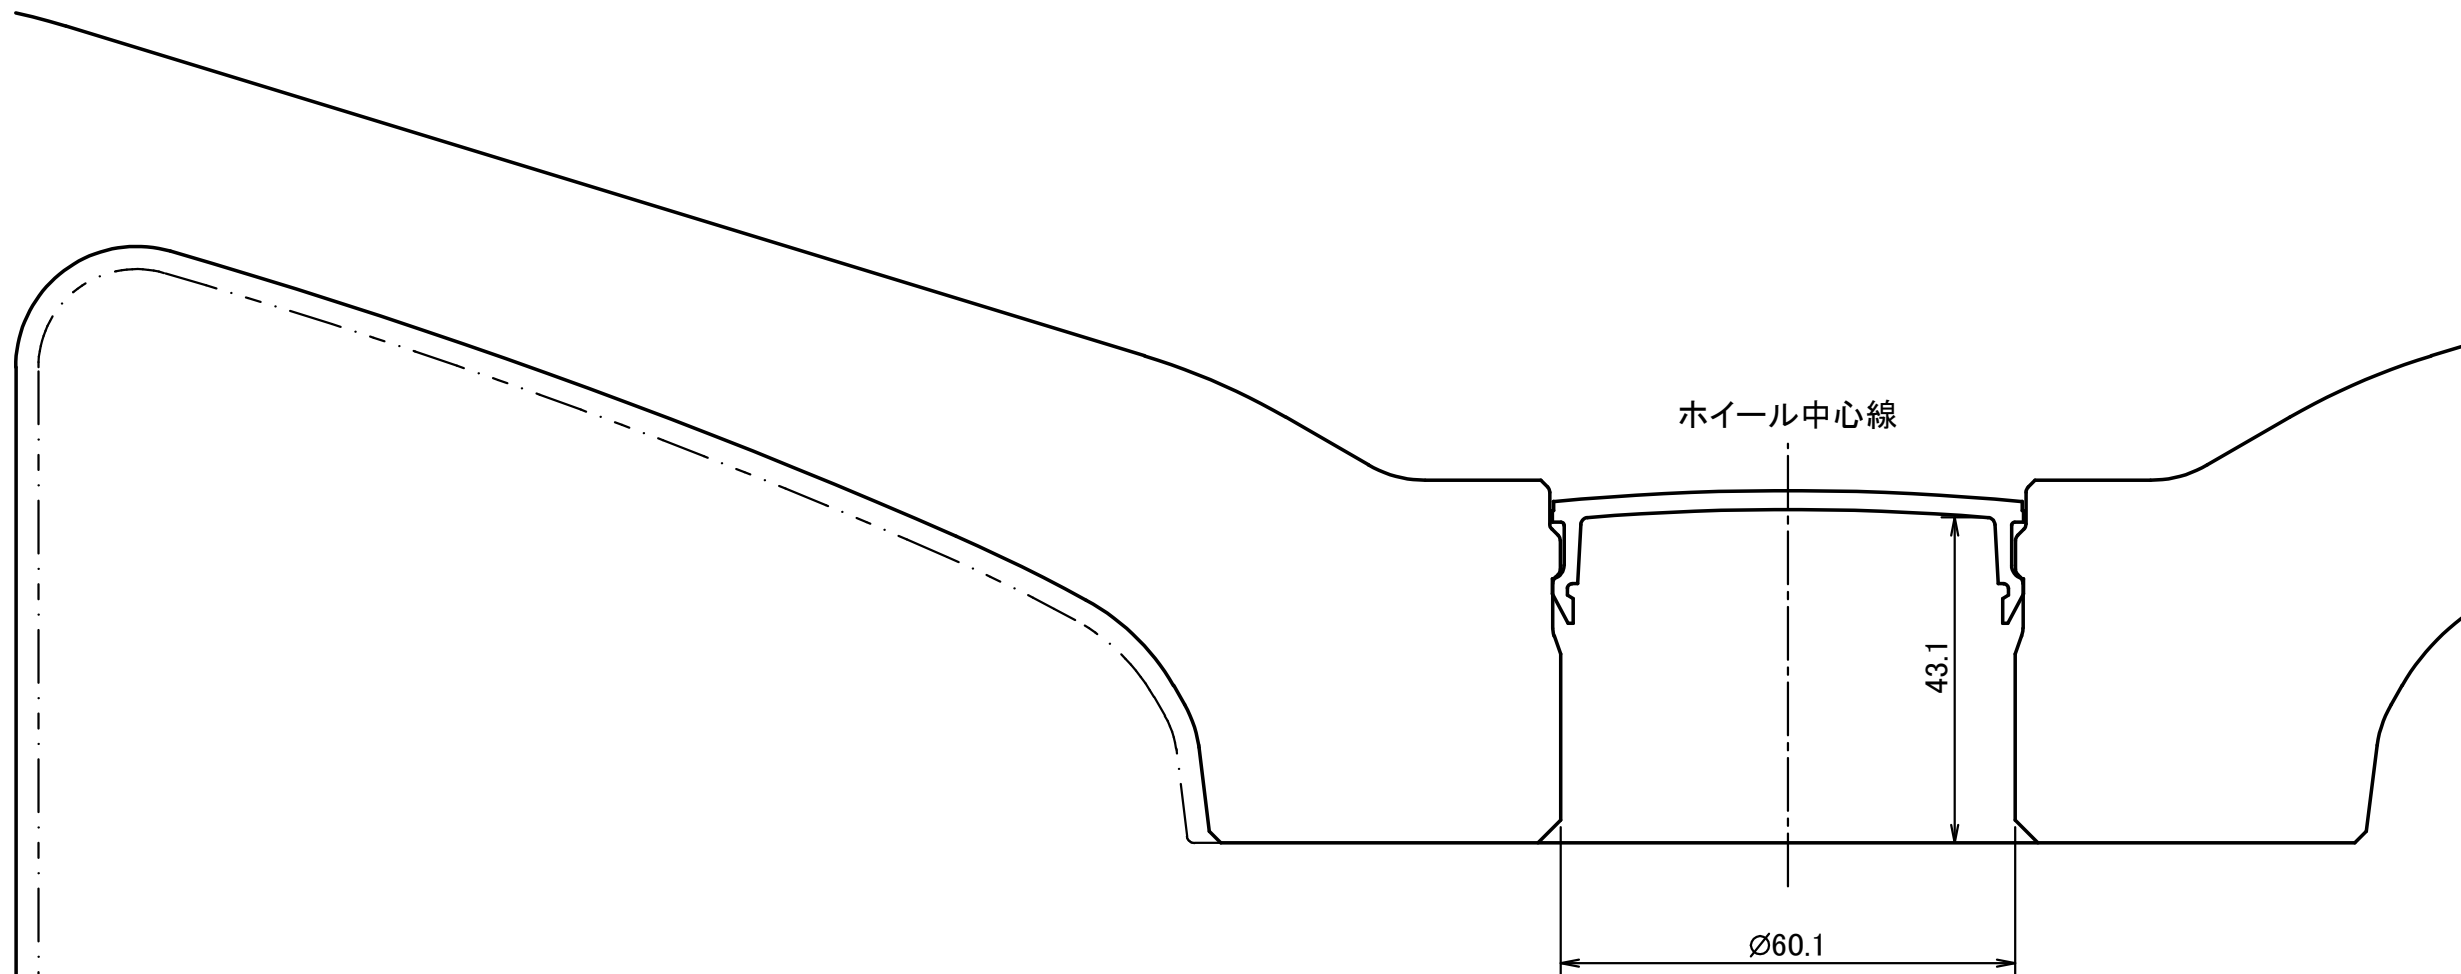

TWS EXspur EX-fL Design CoupeSedan 20inch 10J

【H/P.C.D】5/114.3 INSET26

- ホイールライン
- - - - キャリパークリアランス3mmライン