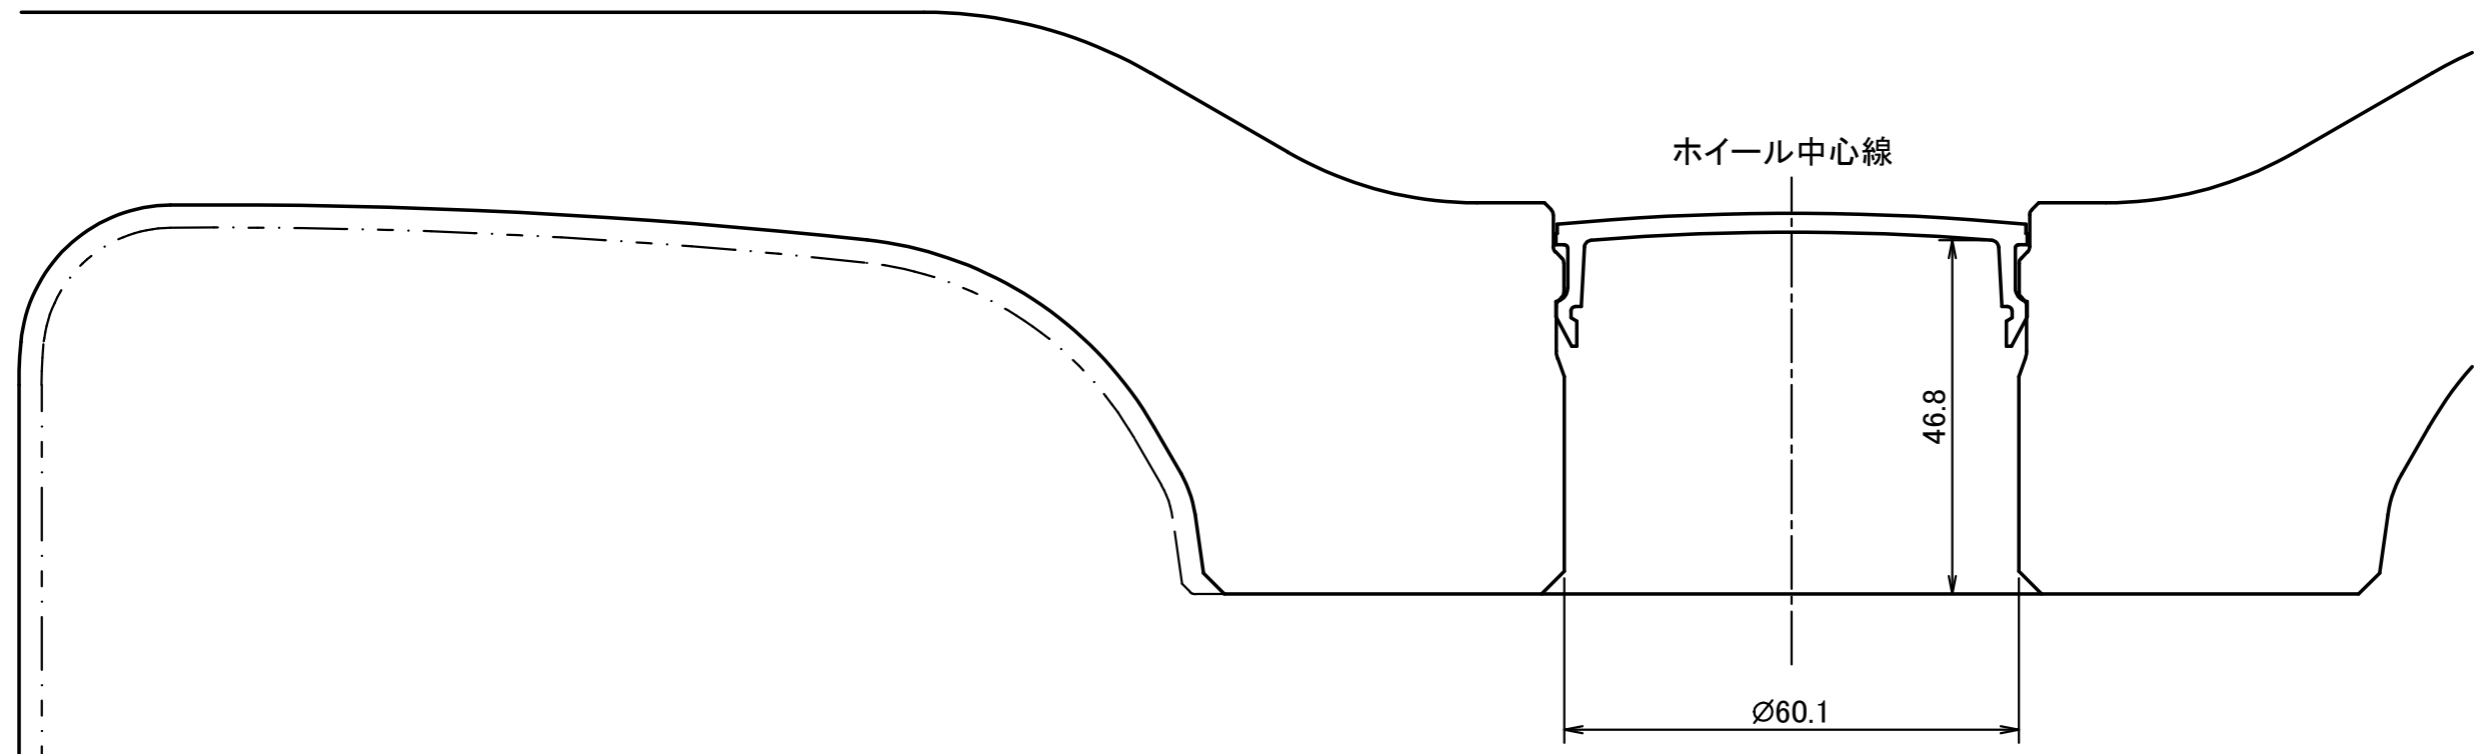

TWS EXspur EX-fl Design CoupeSedan 20inch 8.5J

【H/P.C.D】5/114.3 INSET42

—— ホイールライン
- - - - キャリパークリアランス3mmライン