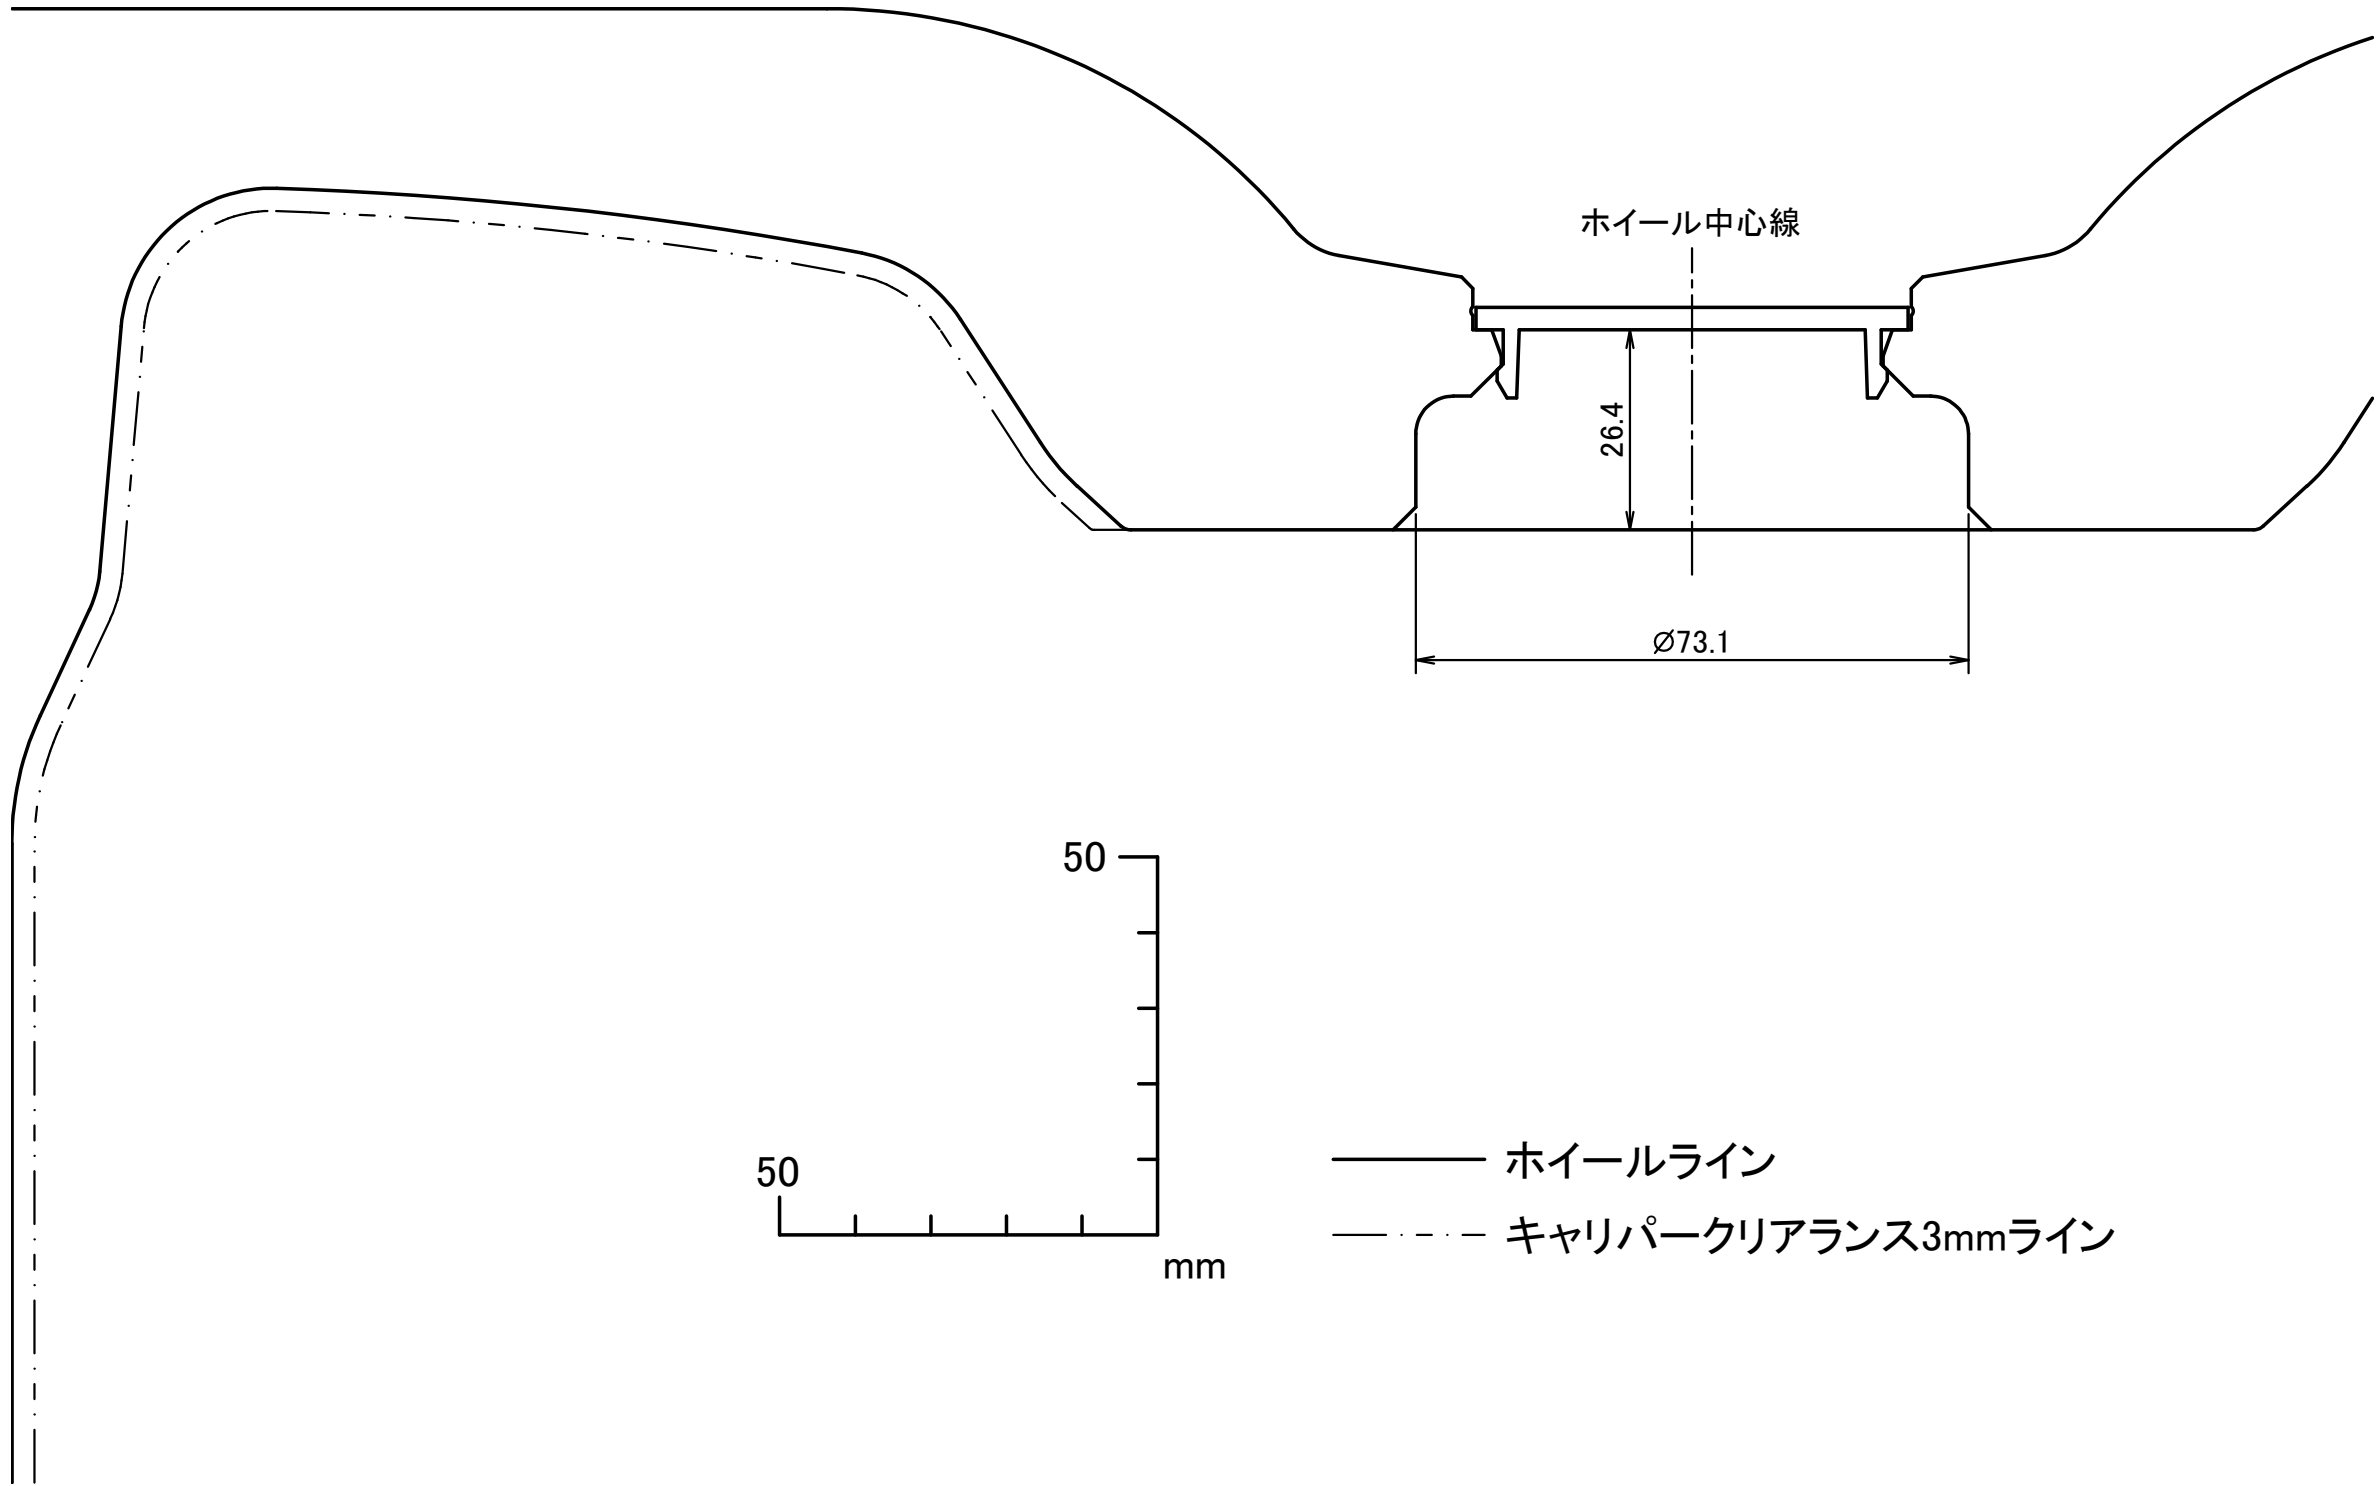

TWS_Motorsport_T66-GT 18inch 8.5J
【H/P.C.D】5/114.3 INSET50

ホイール中心線

26.4

$\text{Ø}73.1$

50

50

mm

—— ホイールライン

- - - - キャリパークリアランス3mmライン