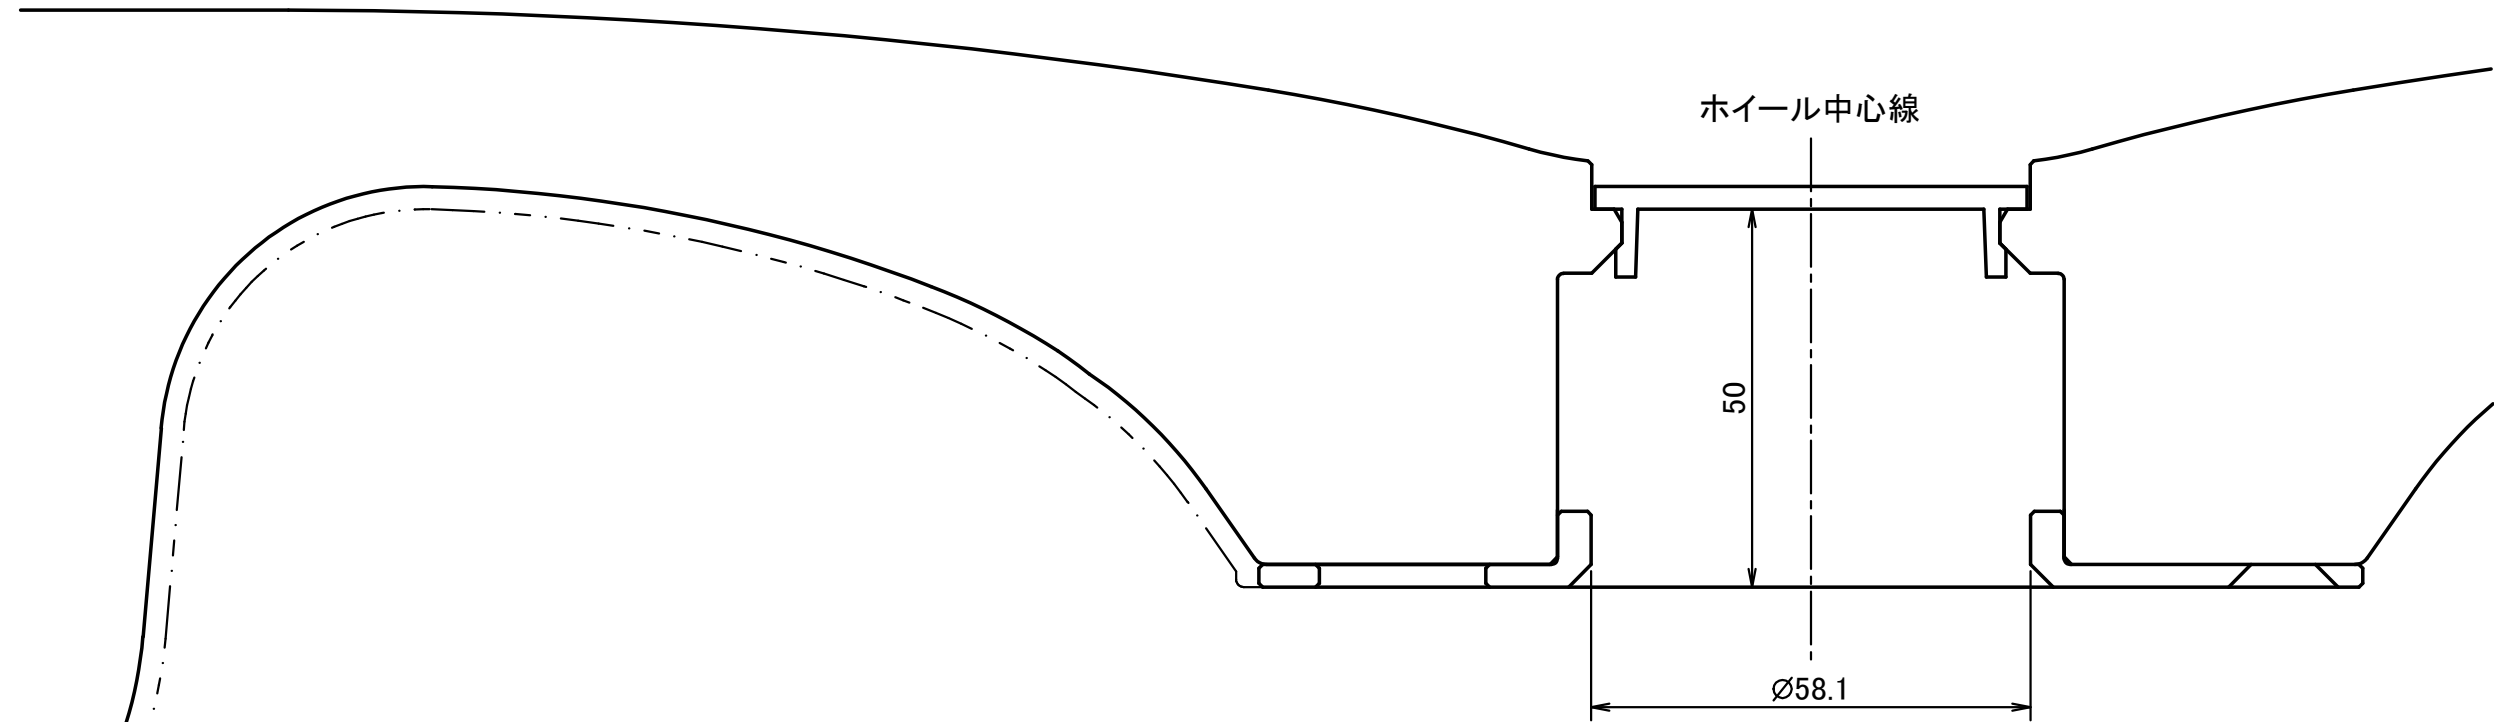

TWS_Exspur_RSf+Mg 19inch 9J INSET51

- ホイールライン
- - - - キャリパークリアランス3mmライン