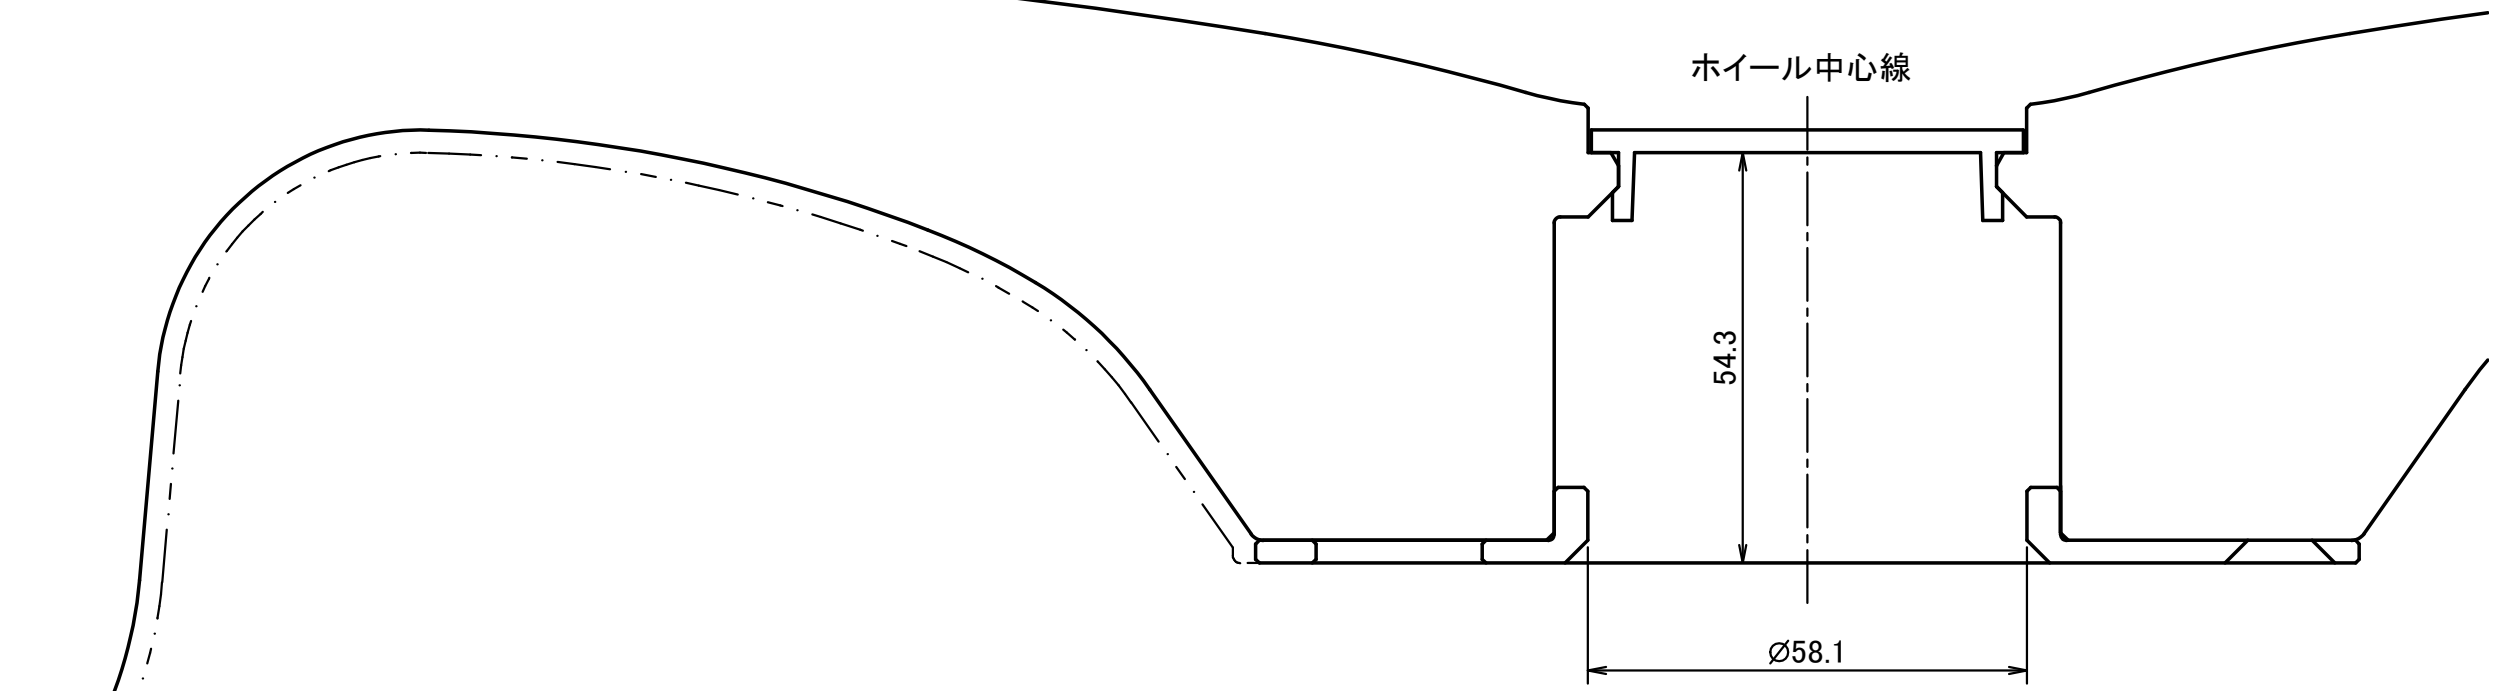

TWS_Exspur_RSf+Mg 19inch 8J INSET34

- ホイールライン
- - - - キャリパークリアランス3mmライン