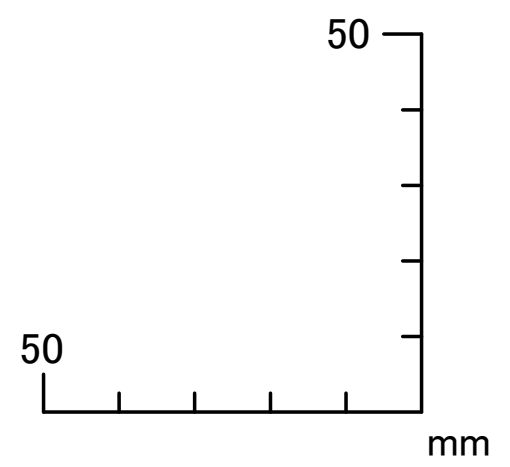

TWS_Exspur_RSf+Mg 19inch 8J INSET34

- ホイールライン
- - - - キャリパークリアランス3mmライン