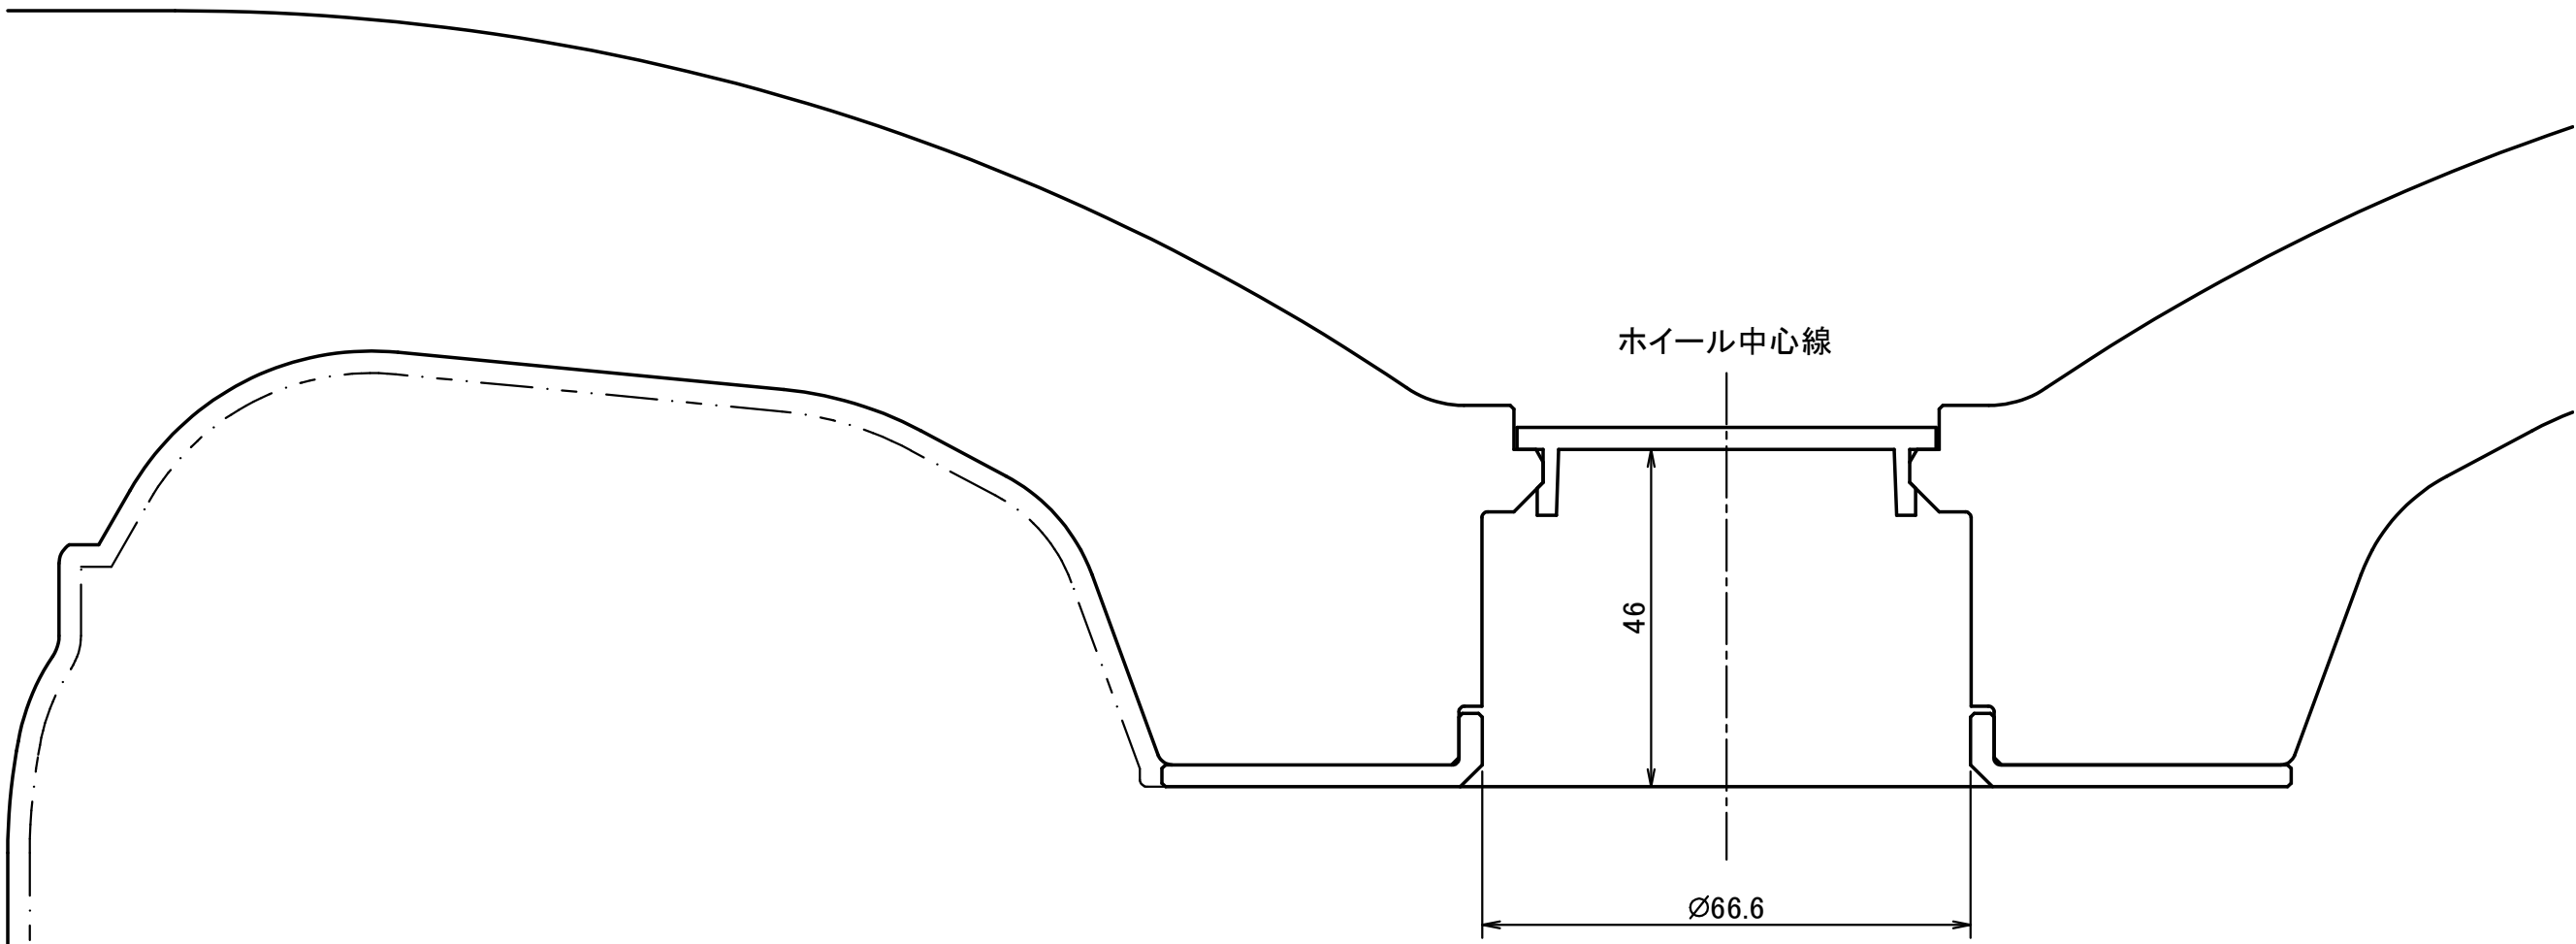

TWS\_Exspur\_REF+Mg 20inch 10.5J INSET40

- ホイールライン
- - - - キャリパークリアランス3mmライン