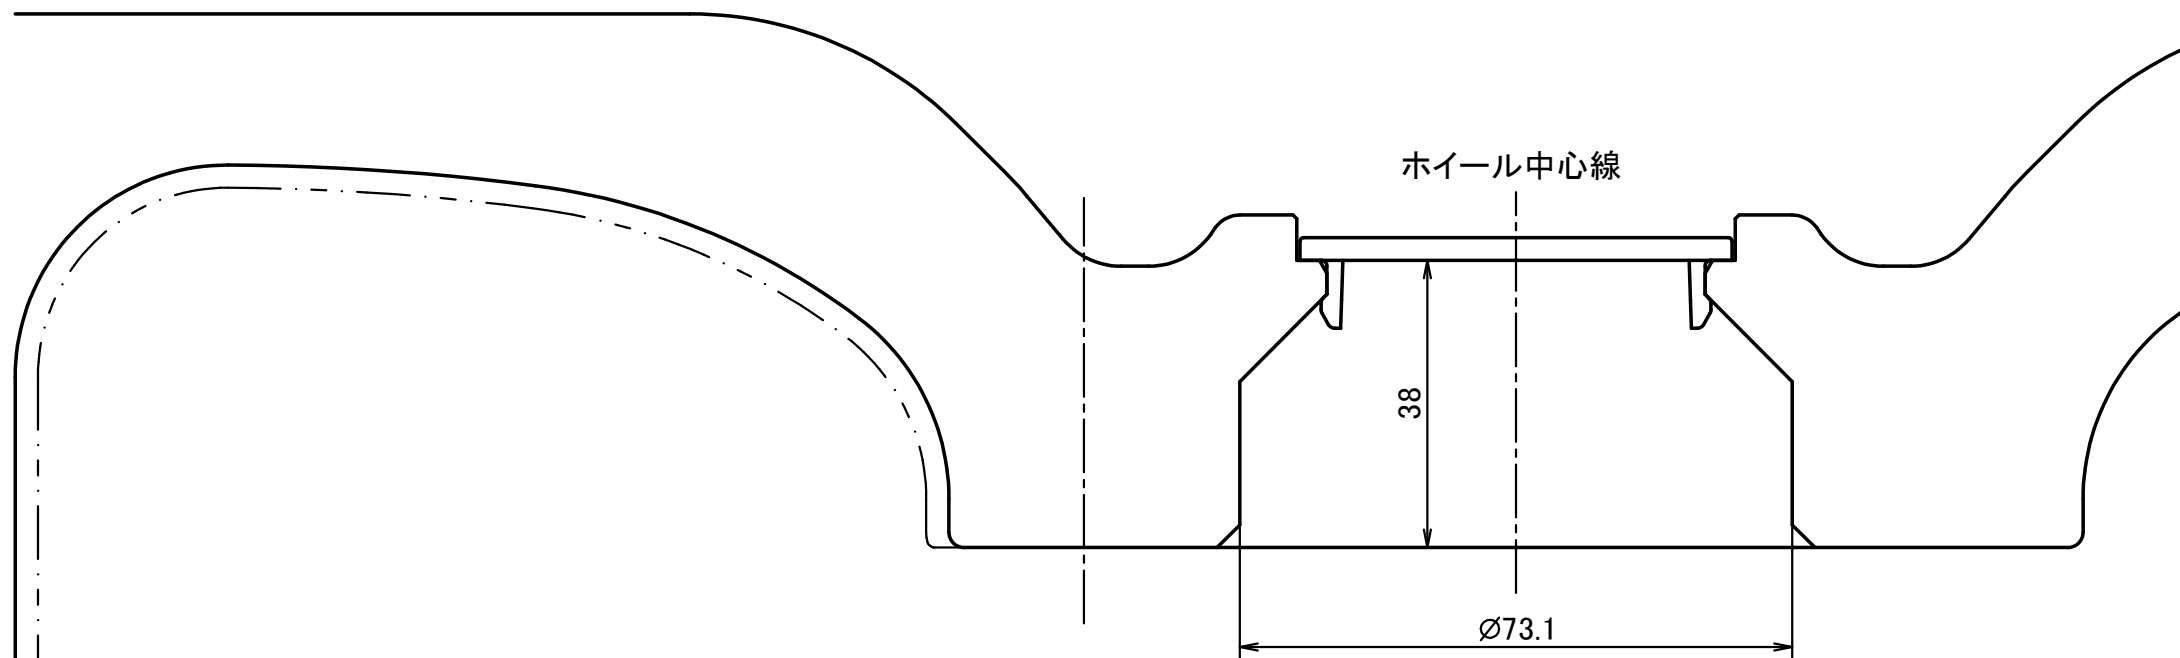

TWS_Motorsport_T66-F 17inch 8J

【H/P.C.D】5/114.3 INSET42

—— ホイールライン
- - - - キャリパークリアランス3mmライン