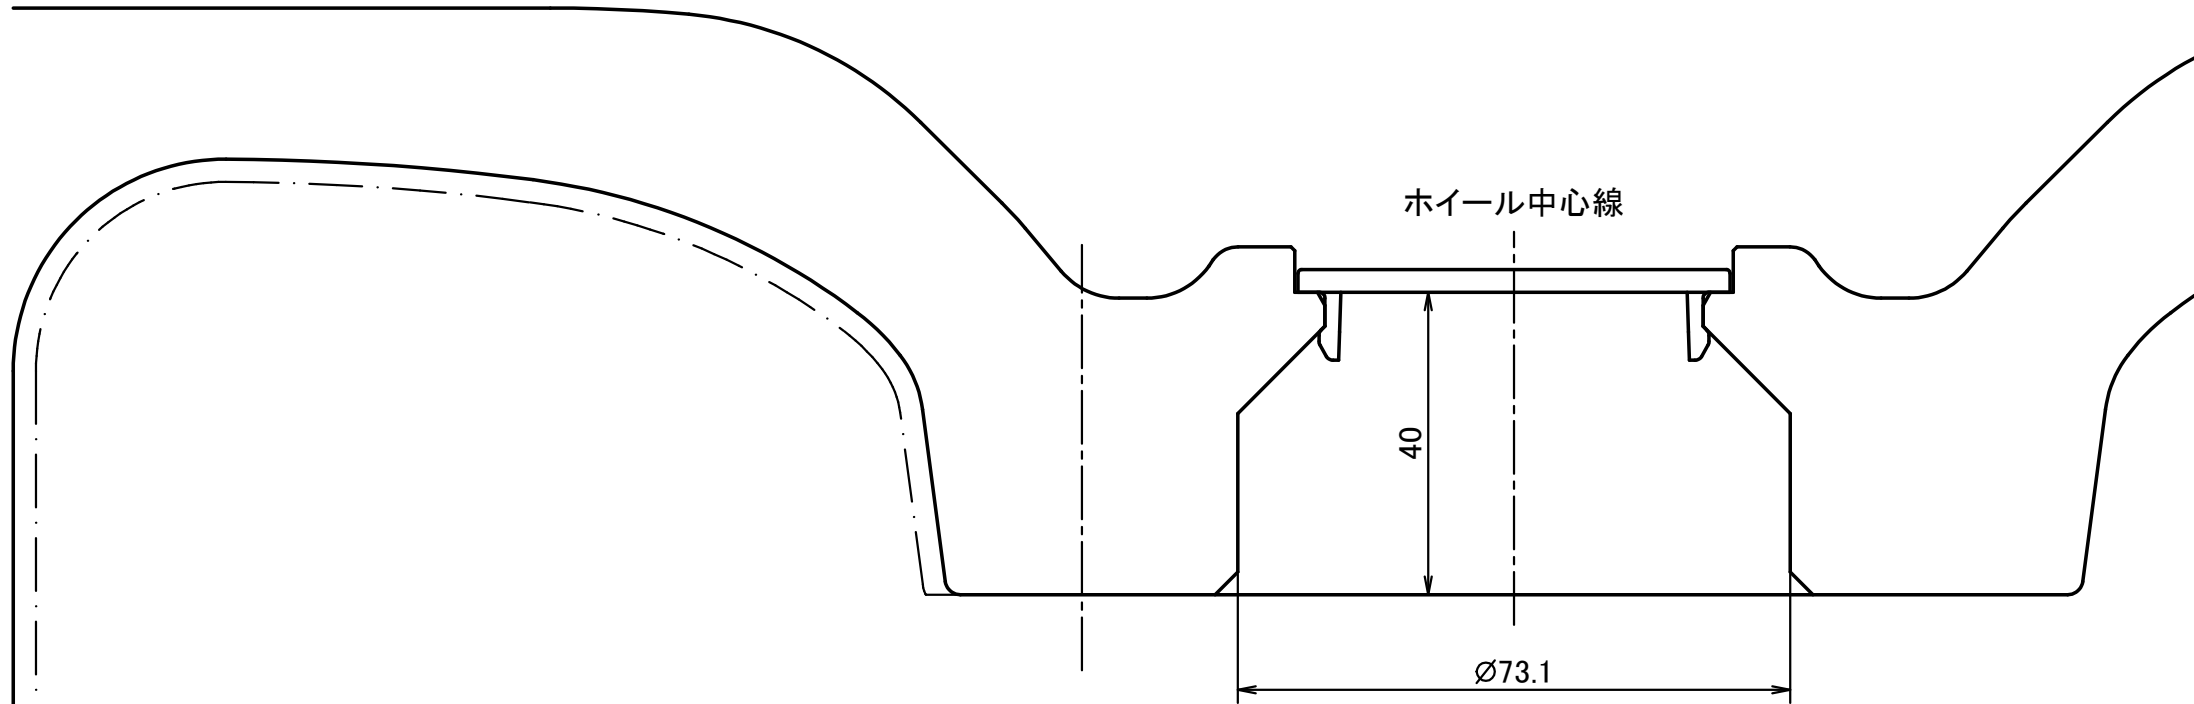

TWS\_Motorsport\_T66-F 17inch 8J

【H/P.C.D】5/114.3 INSET35

—— ホイールライン  
- · - · - キャリパークリアランス3mmライン