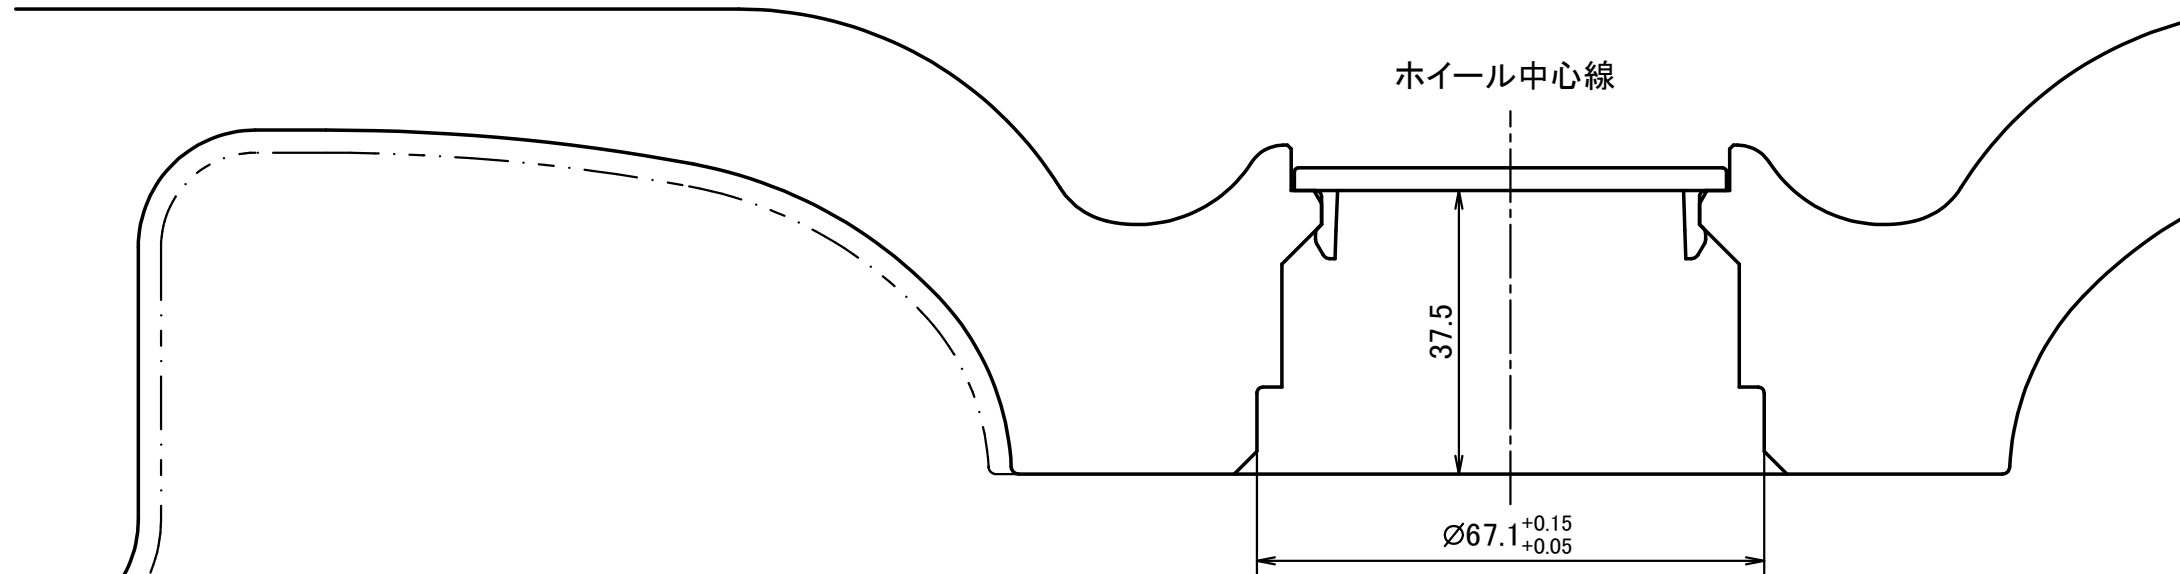

TWS_Motorsport_T66-F 16nch 7J

【H/P.C.D】4/100 INSET35

- ホイールライン
- - - - キャリパークリアランス3mmライン