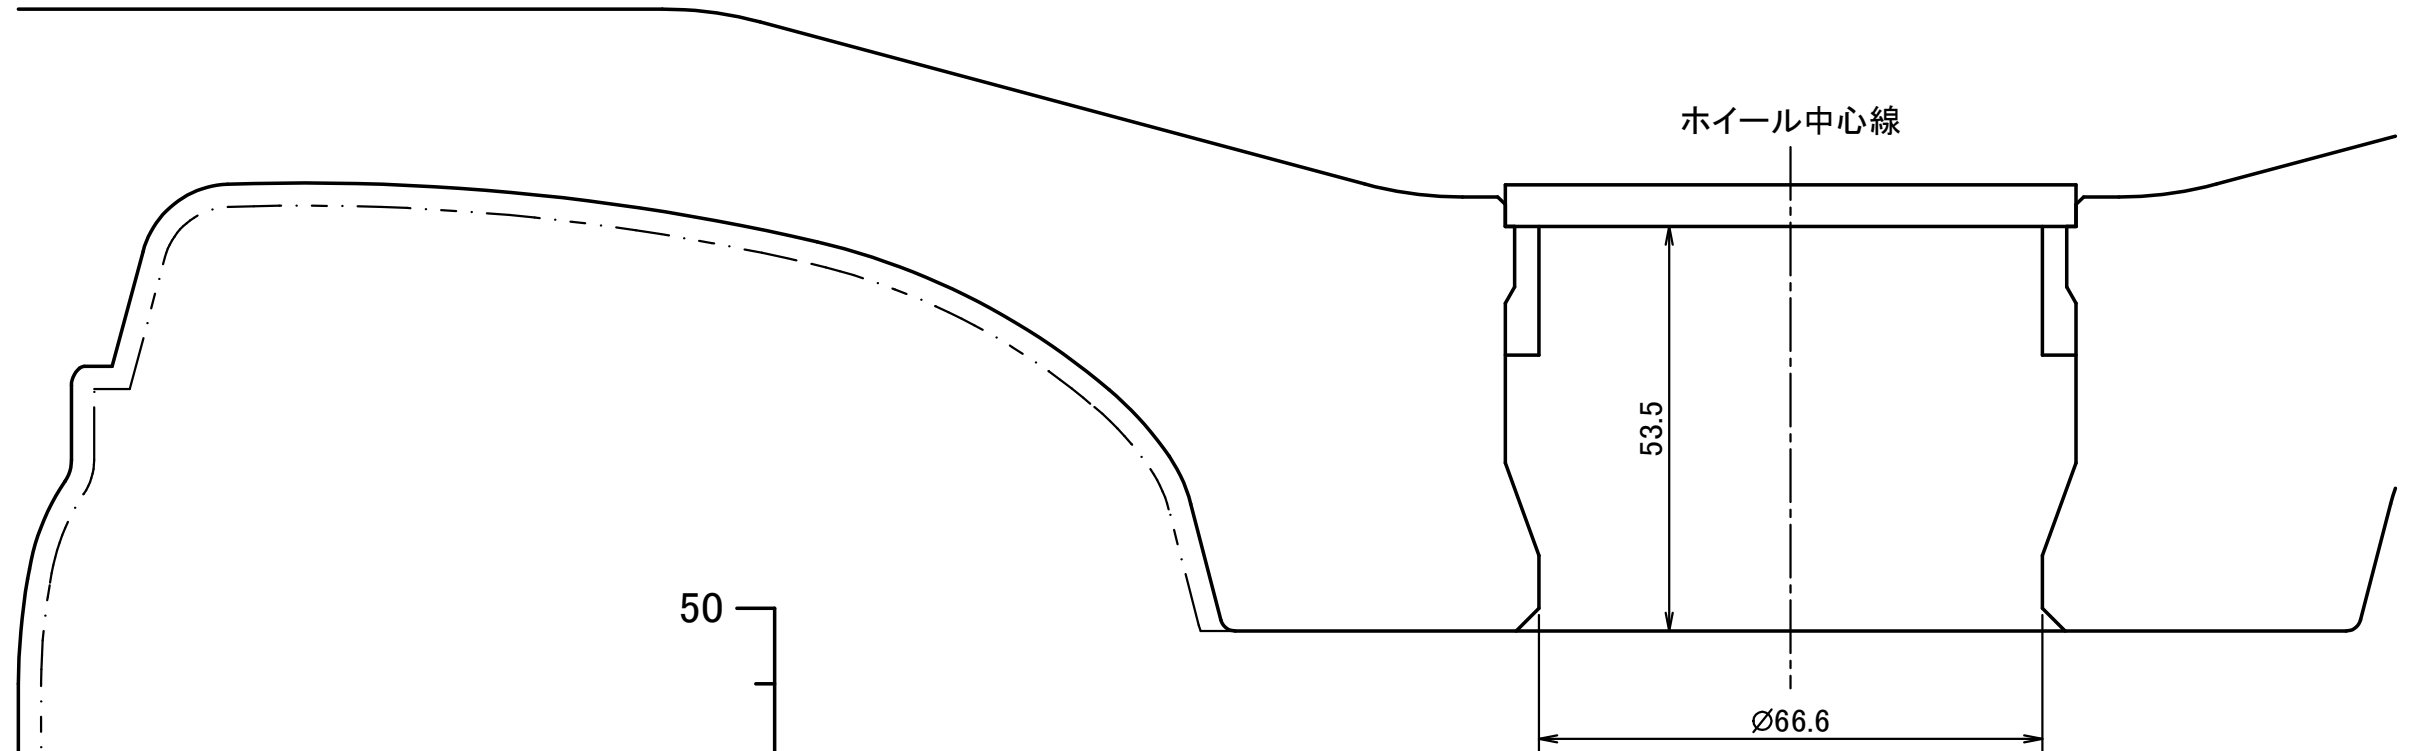

TWS_Exspur_EX-fM 20inch Super-High
Flat Face

- ホイールライン
- - - - キャリパークリアランス3mmライン