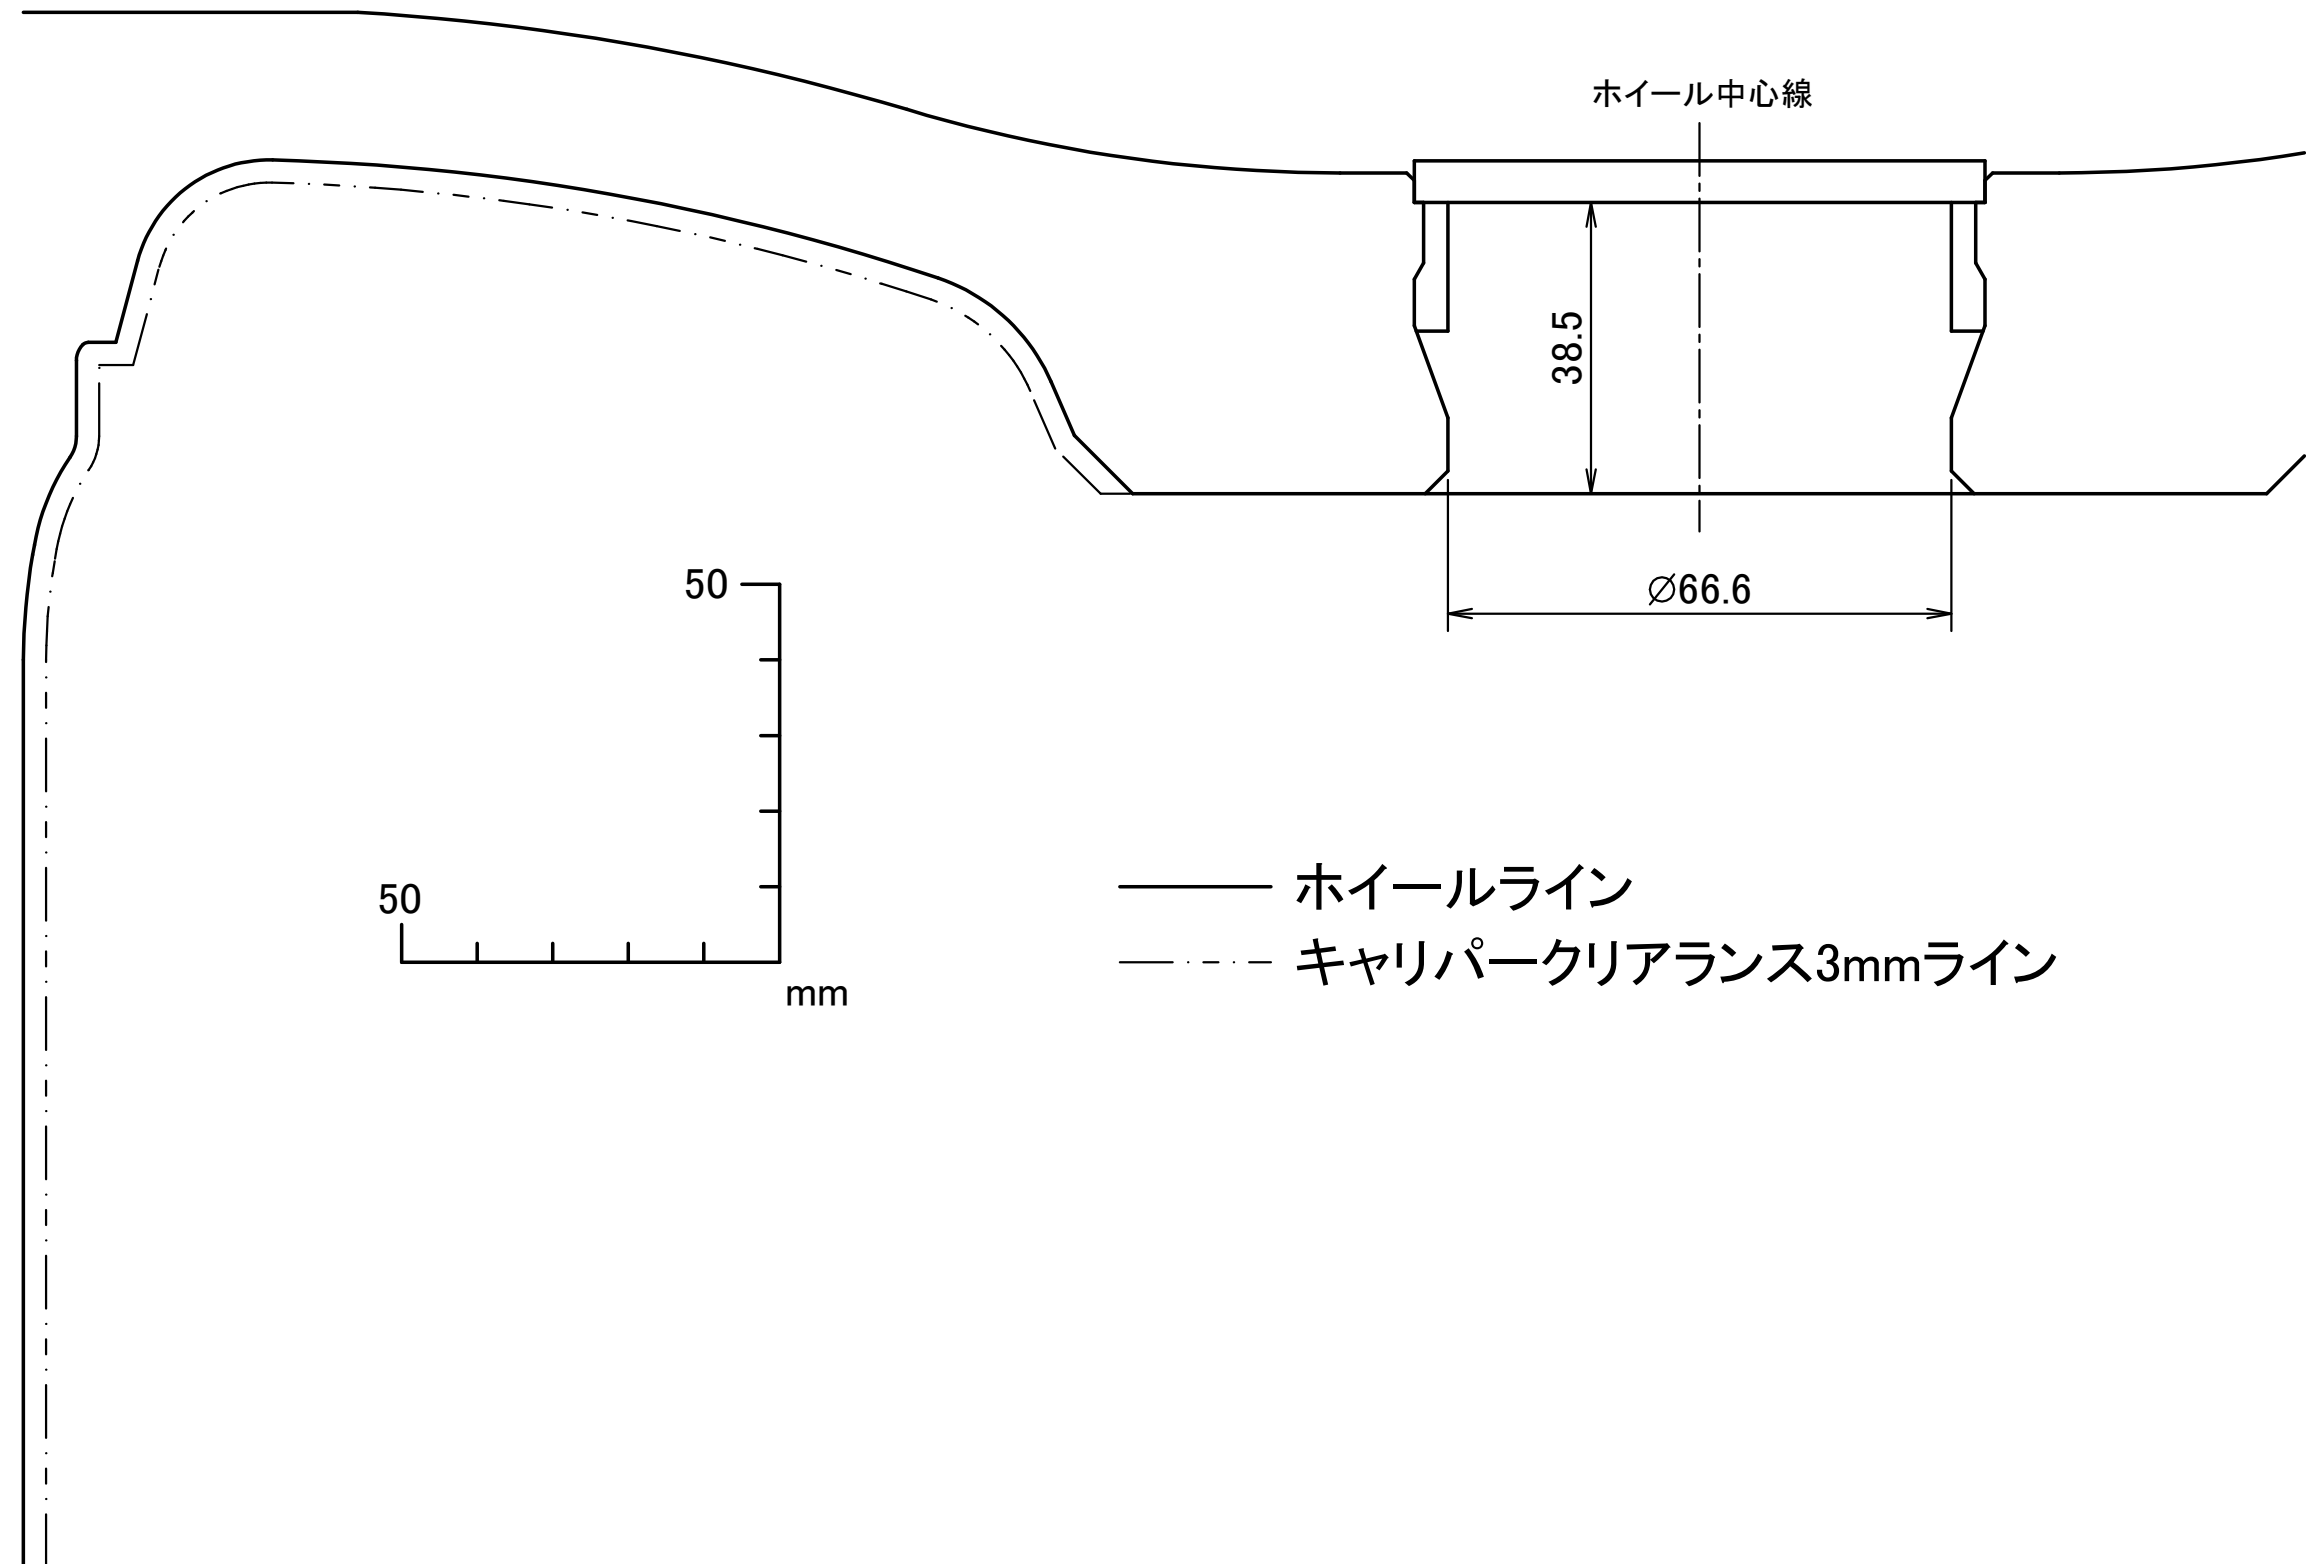

TWS_Exspur_EX-fM 19inch Middle
Flat Face

ホイール中心線

38.5

$\text{Ø}66.6$

50

50

mm

—— ホイールライン

- · - · - キャリパークリアランス3mmライン