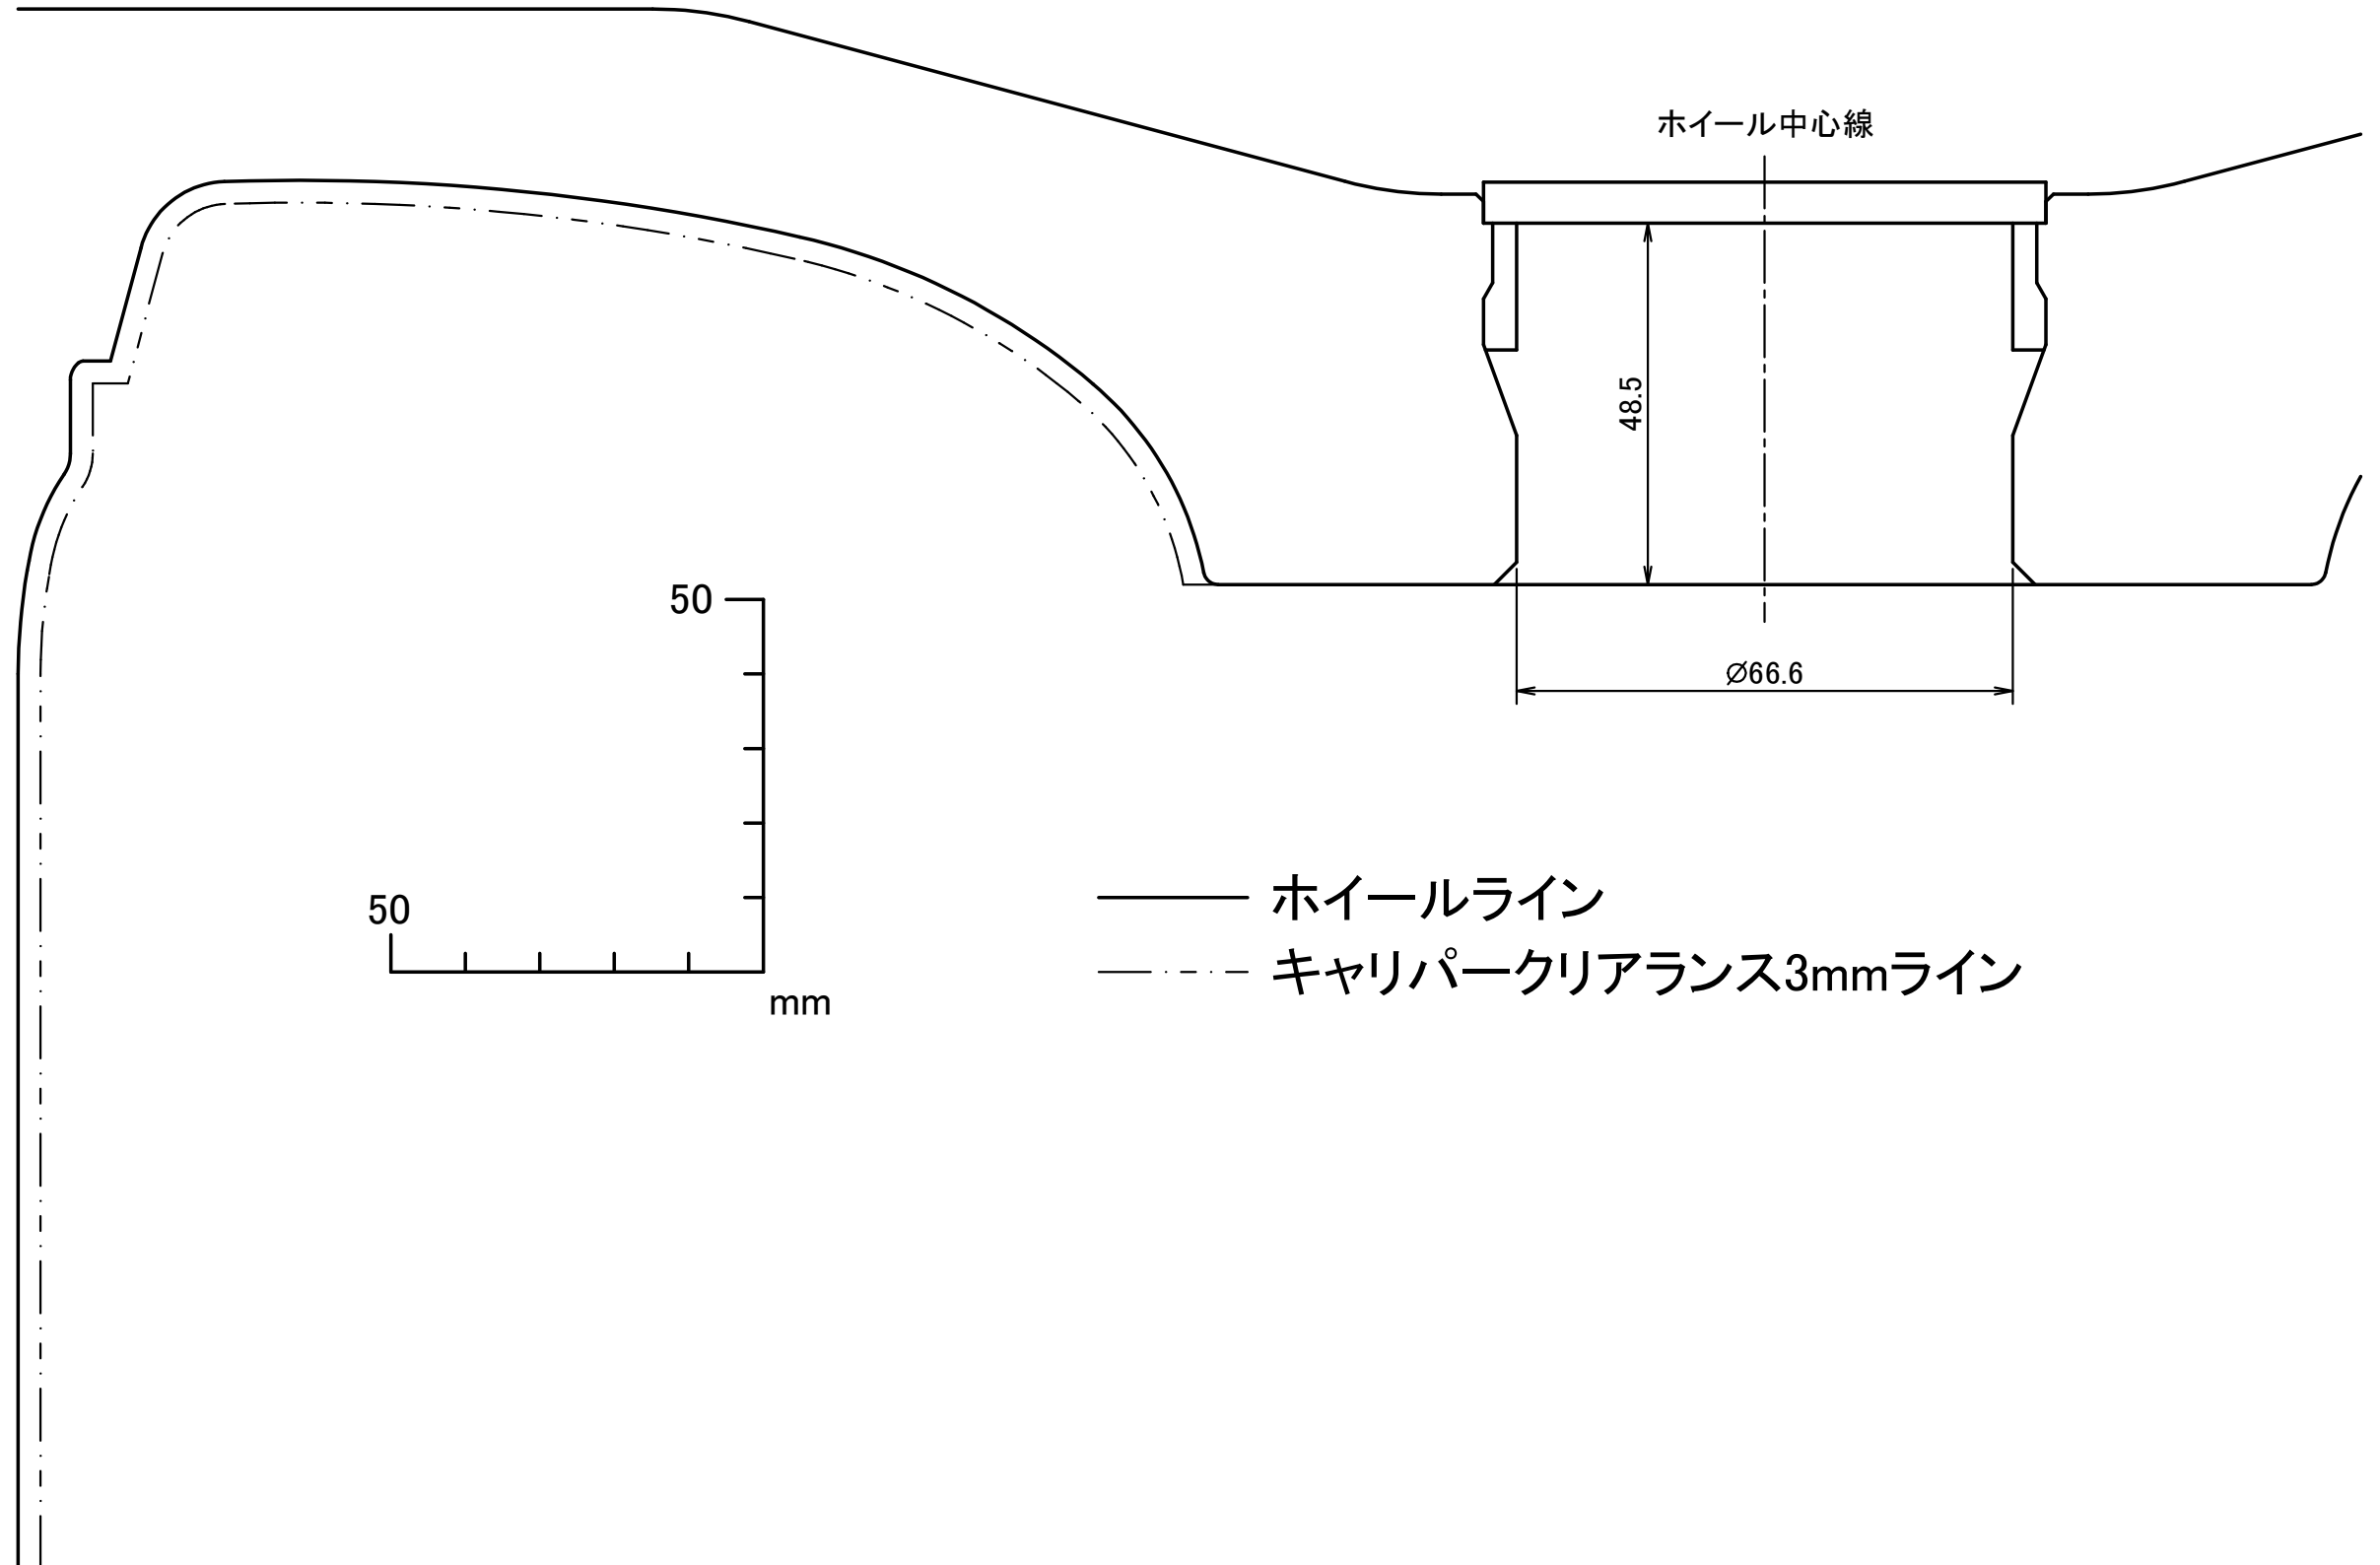

TWS_Exspur_EX-fM 20inch High
Flat Face

ホイール中心線

48.5

$\varnothing 66.6$

50

50

mm

—— ホイールライン

- - - - キャリパークリアランス3mmライン