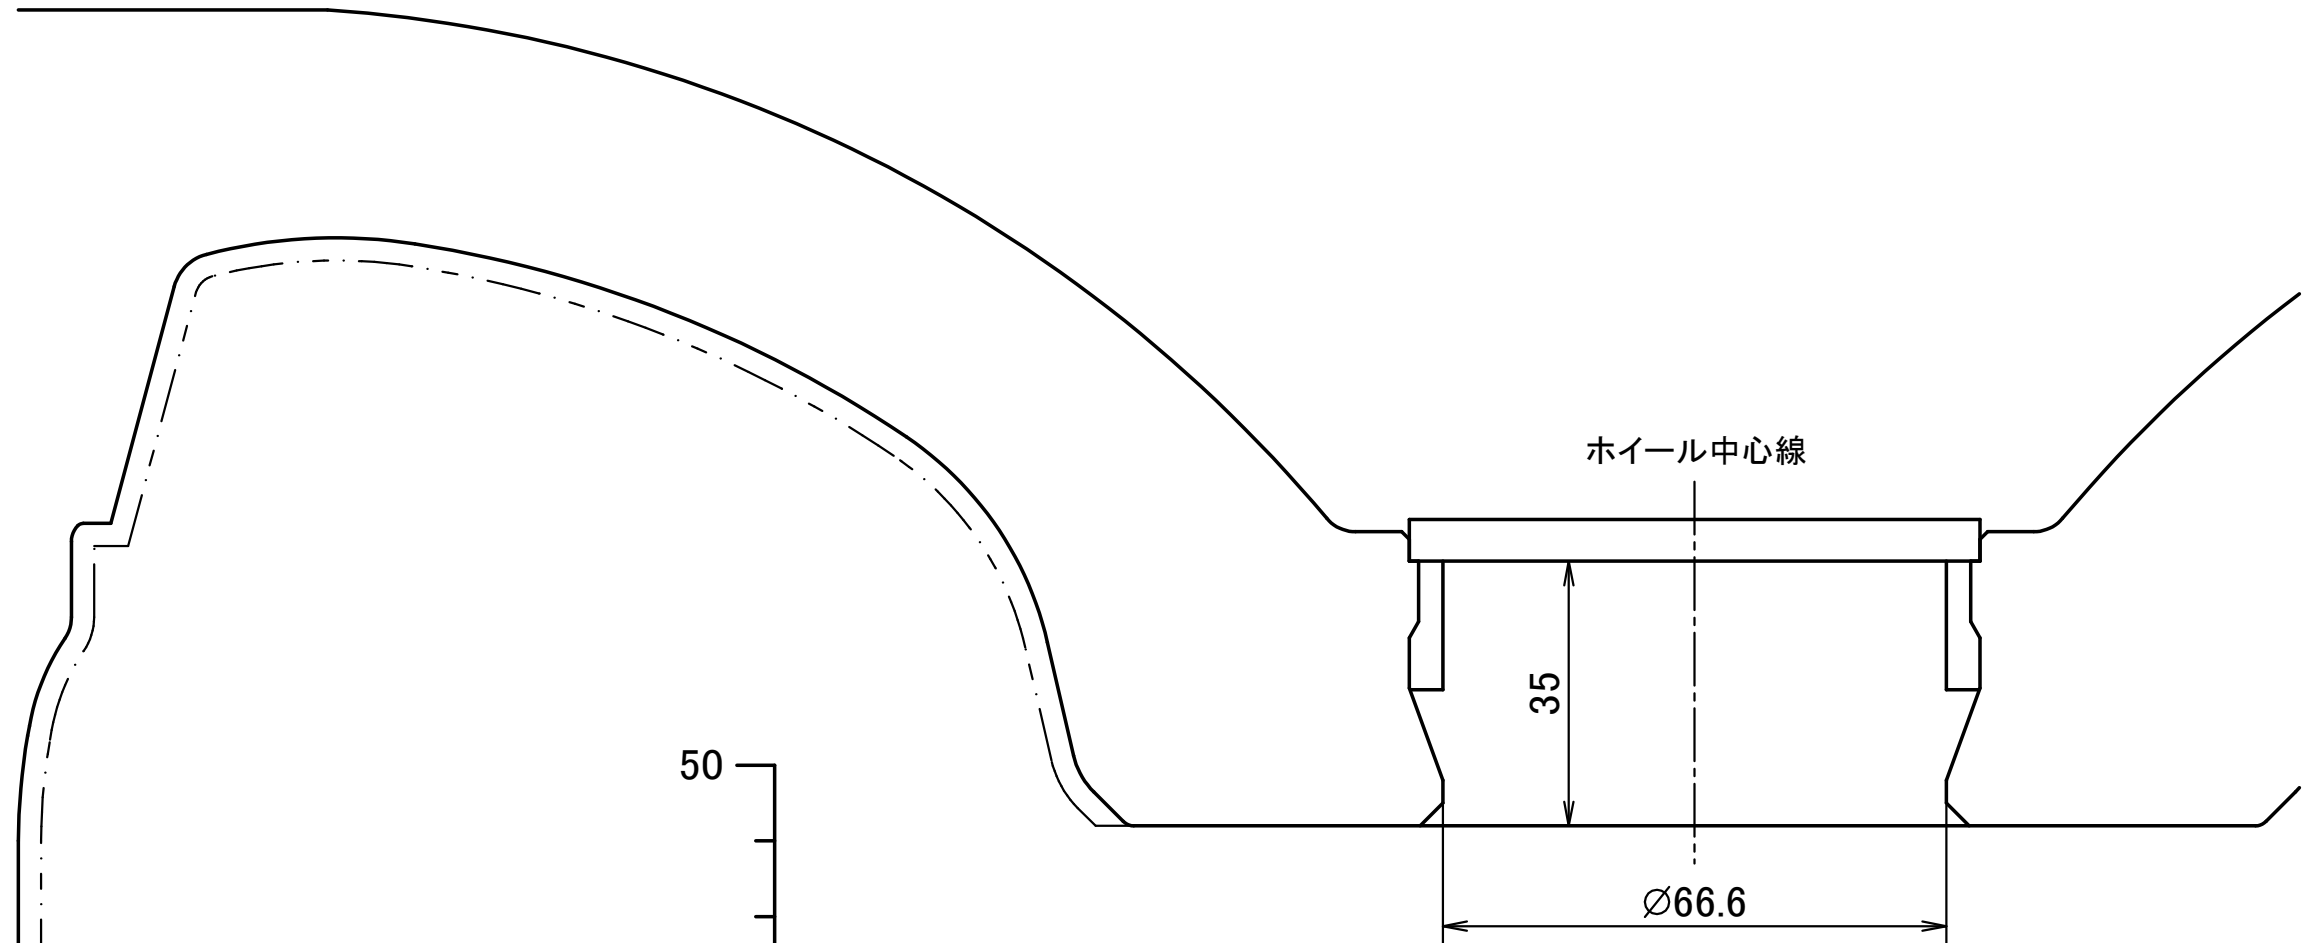

TWS_Exspur_EX-fM 19inch Super-High

Concave Face

- ホイールライン
- - - - キャリパークリアランス3mmライン