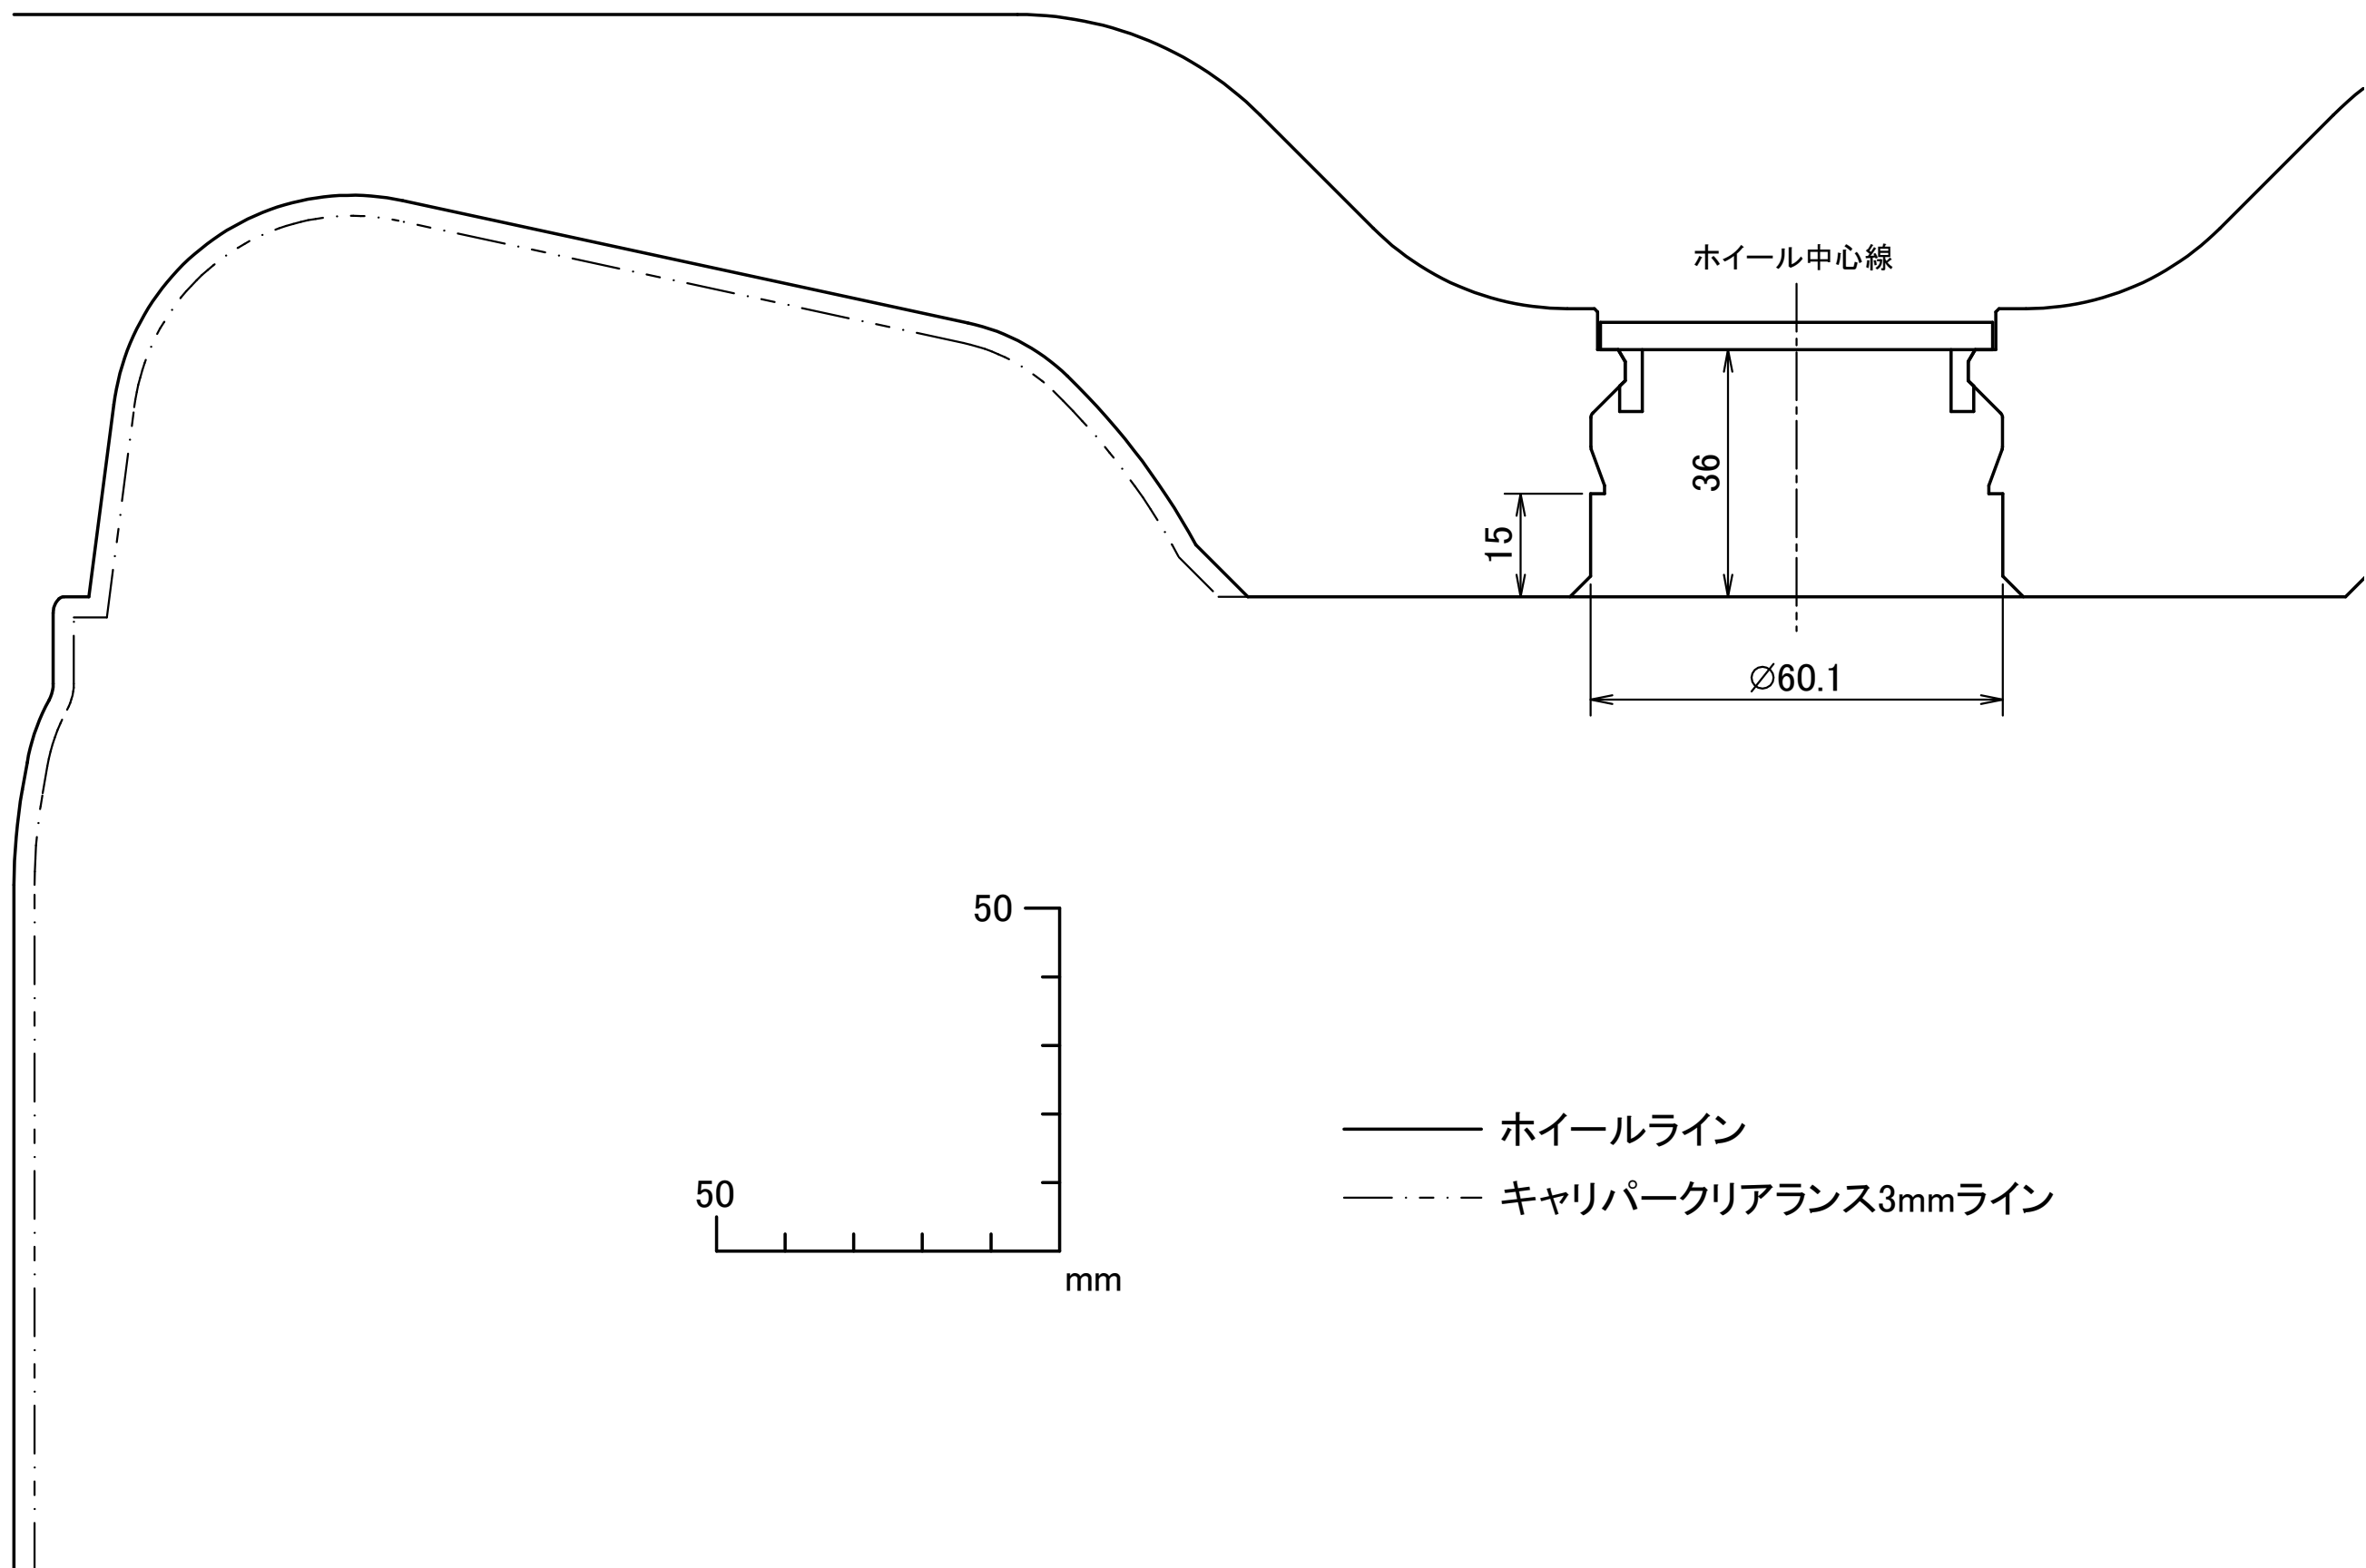

TWS_Exlete_118F_Exe 22inch Middle

【H/P.C.D】 5/120 Reverse Rim

ホイール中心線

15

36

$\text{Ø}60.1$

50

50

mm

—— ホイールライン

- - - - キャリパークリアランス3mmライン