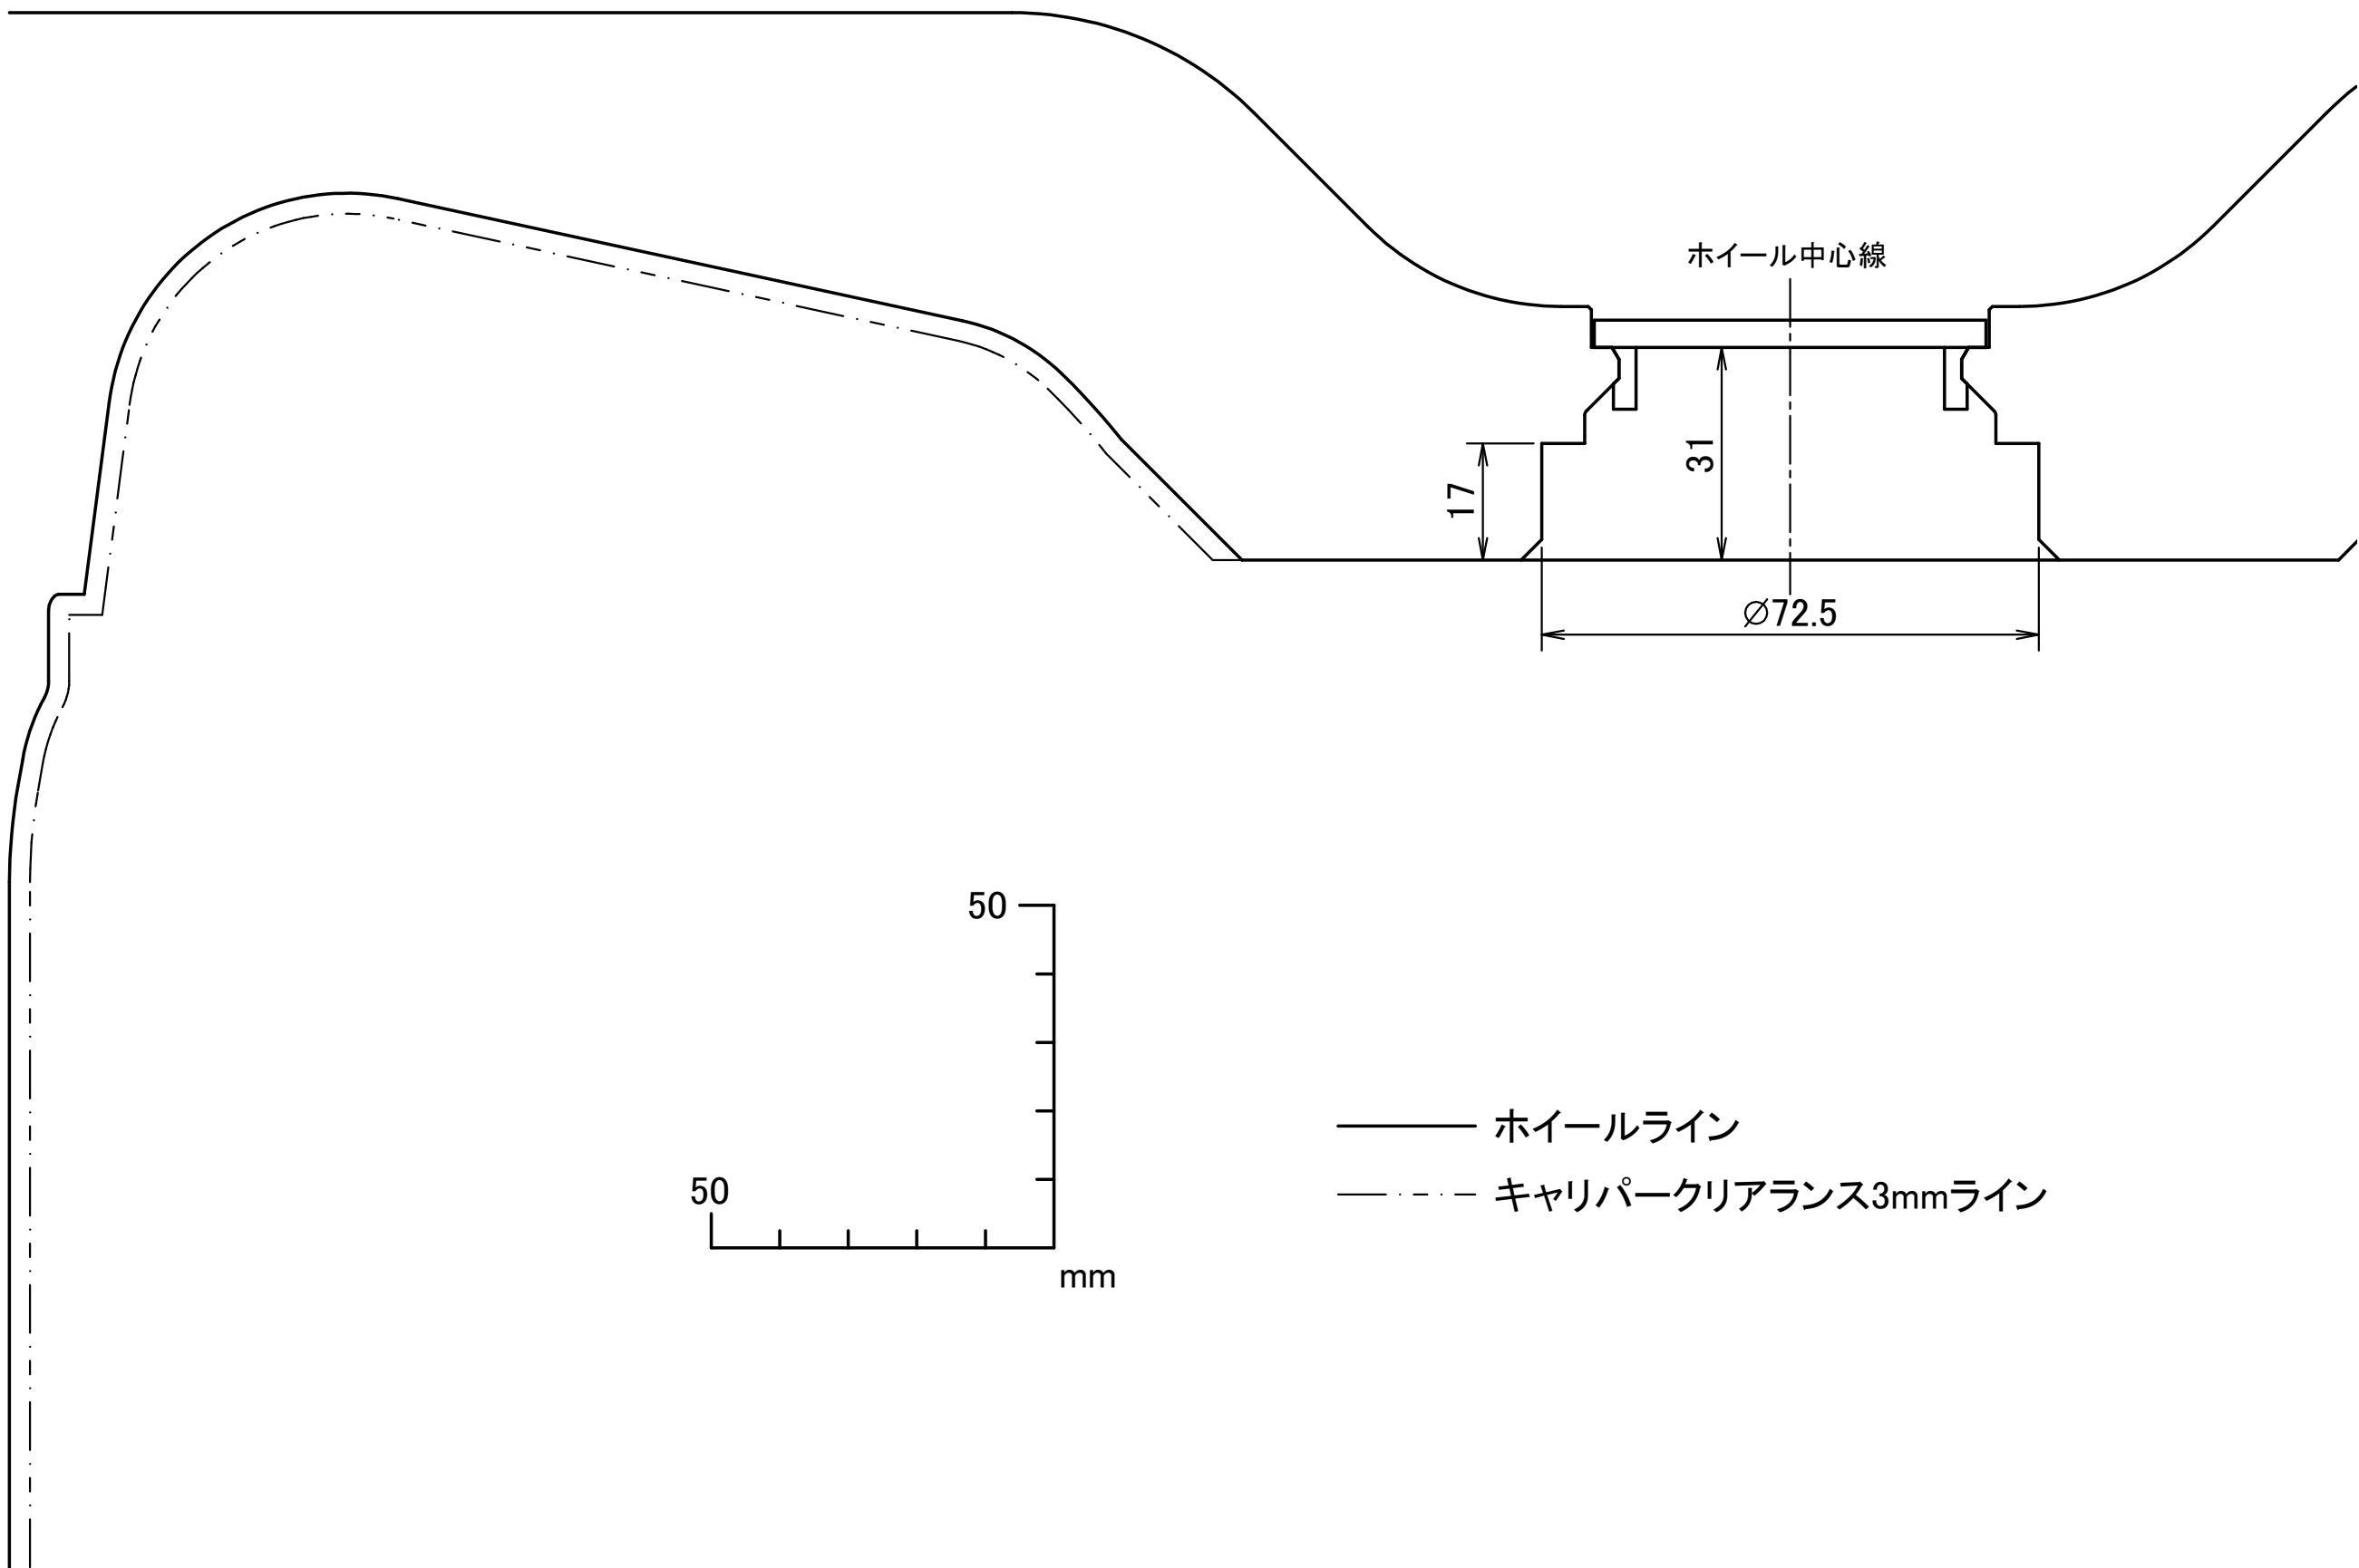

TWS_Exlete_118F_Exec 22inch Low
【H/P.C.D】 5/120 Reverse Rim

- ホイールライン
- - - - キャリパークリアランス3mmライン