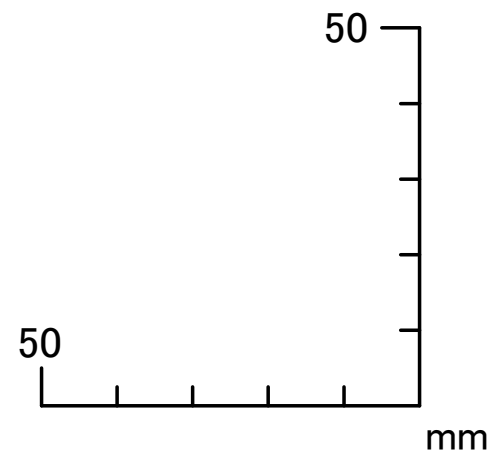

TWS_Exlete_118F_Exec 22inch Low
【H/P.C.D】 5/120 Reverse Rim

- ホイールライン
- - - - キャリパークリアランス3mmライン