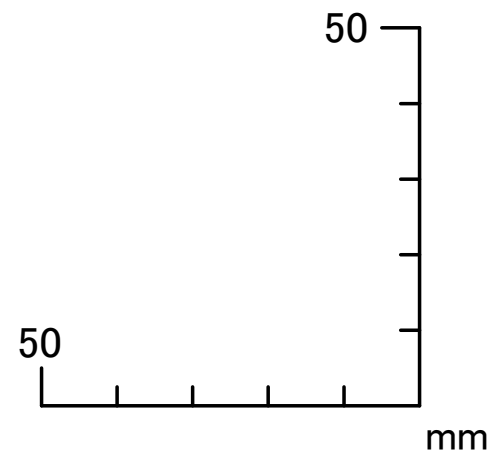

TWS_Exlete_118F_Exec 22inch High
【H/P.C.D】 5/120 Reverse Rim

- ホイールライン
- - - - キャリパークリアランス3mmライン