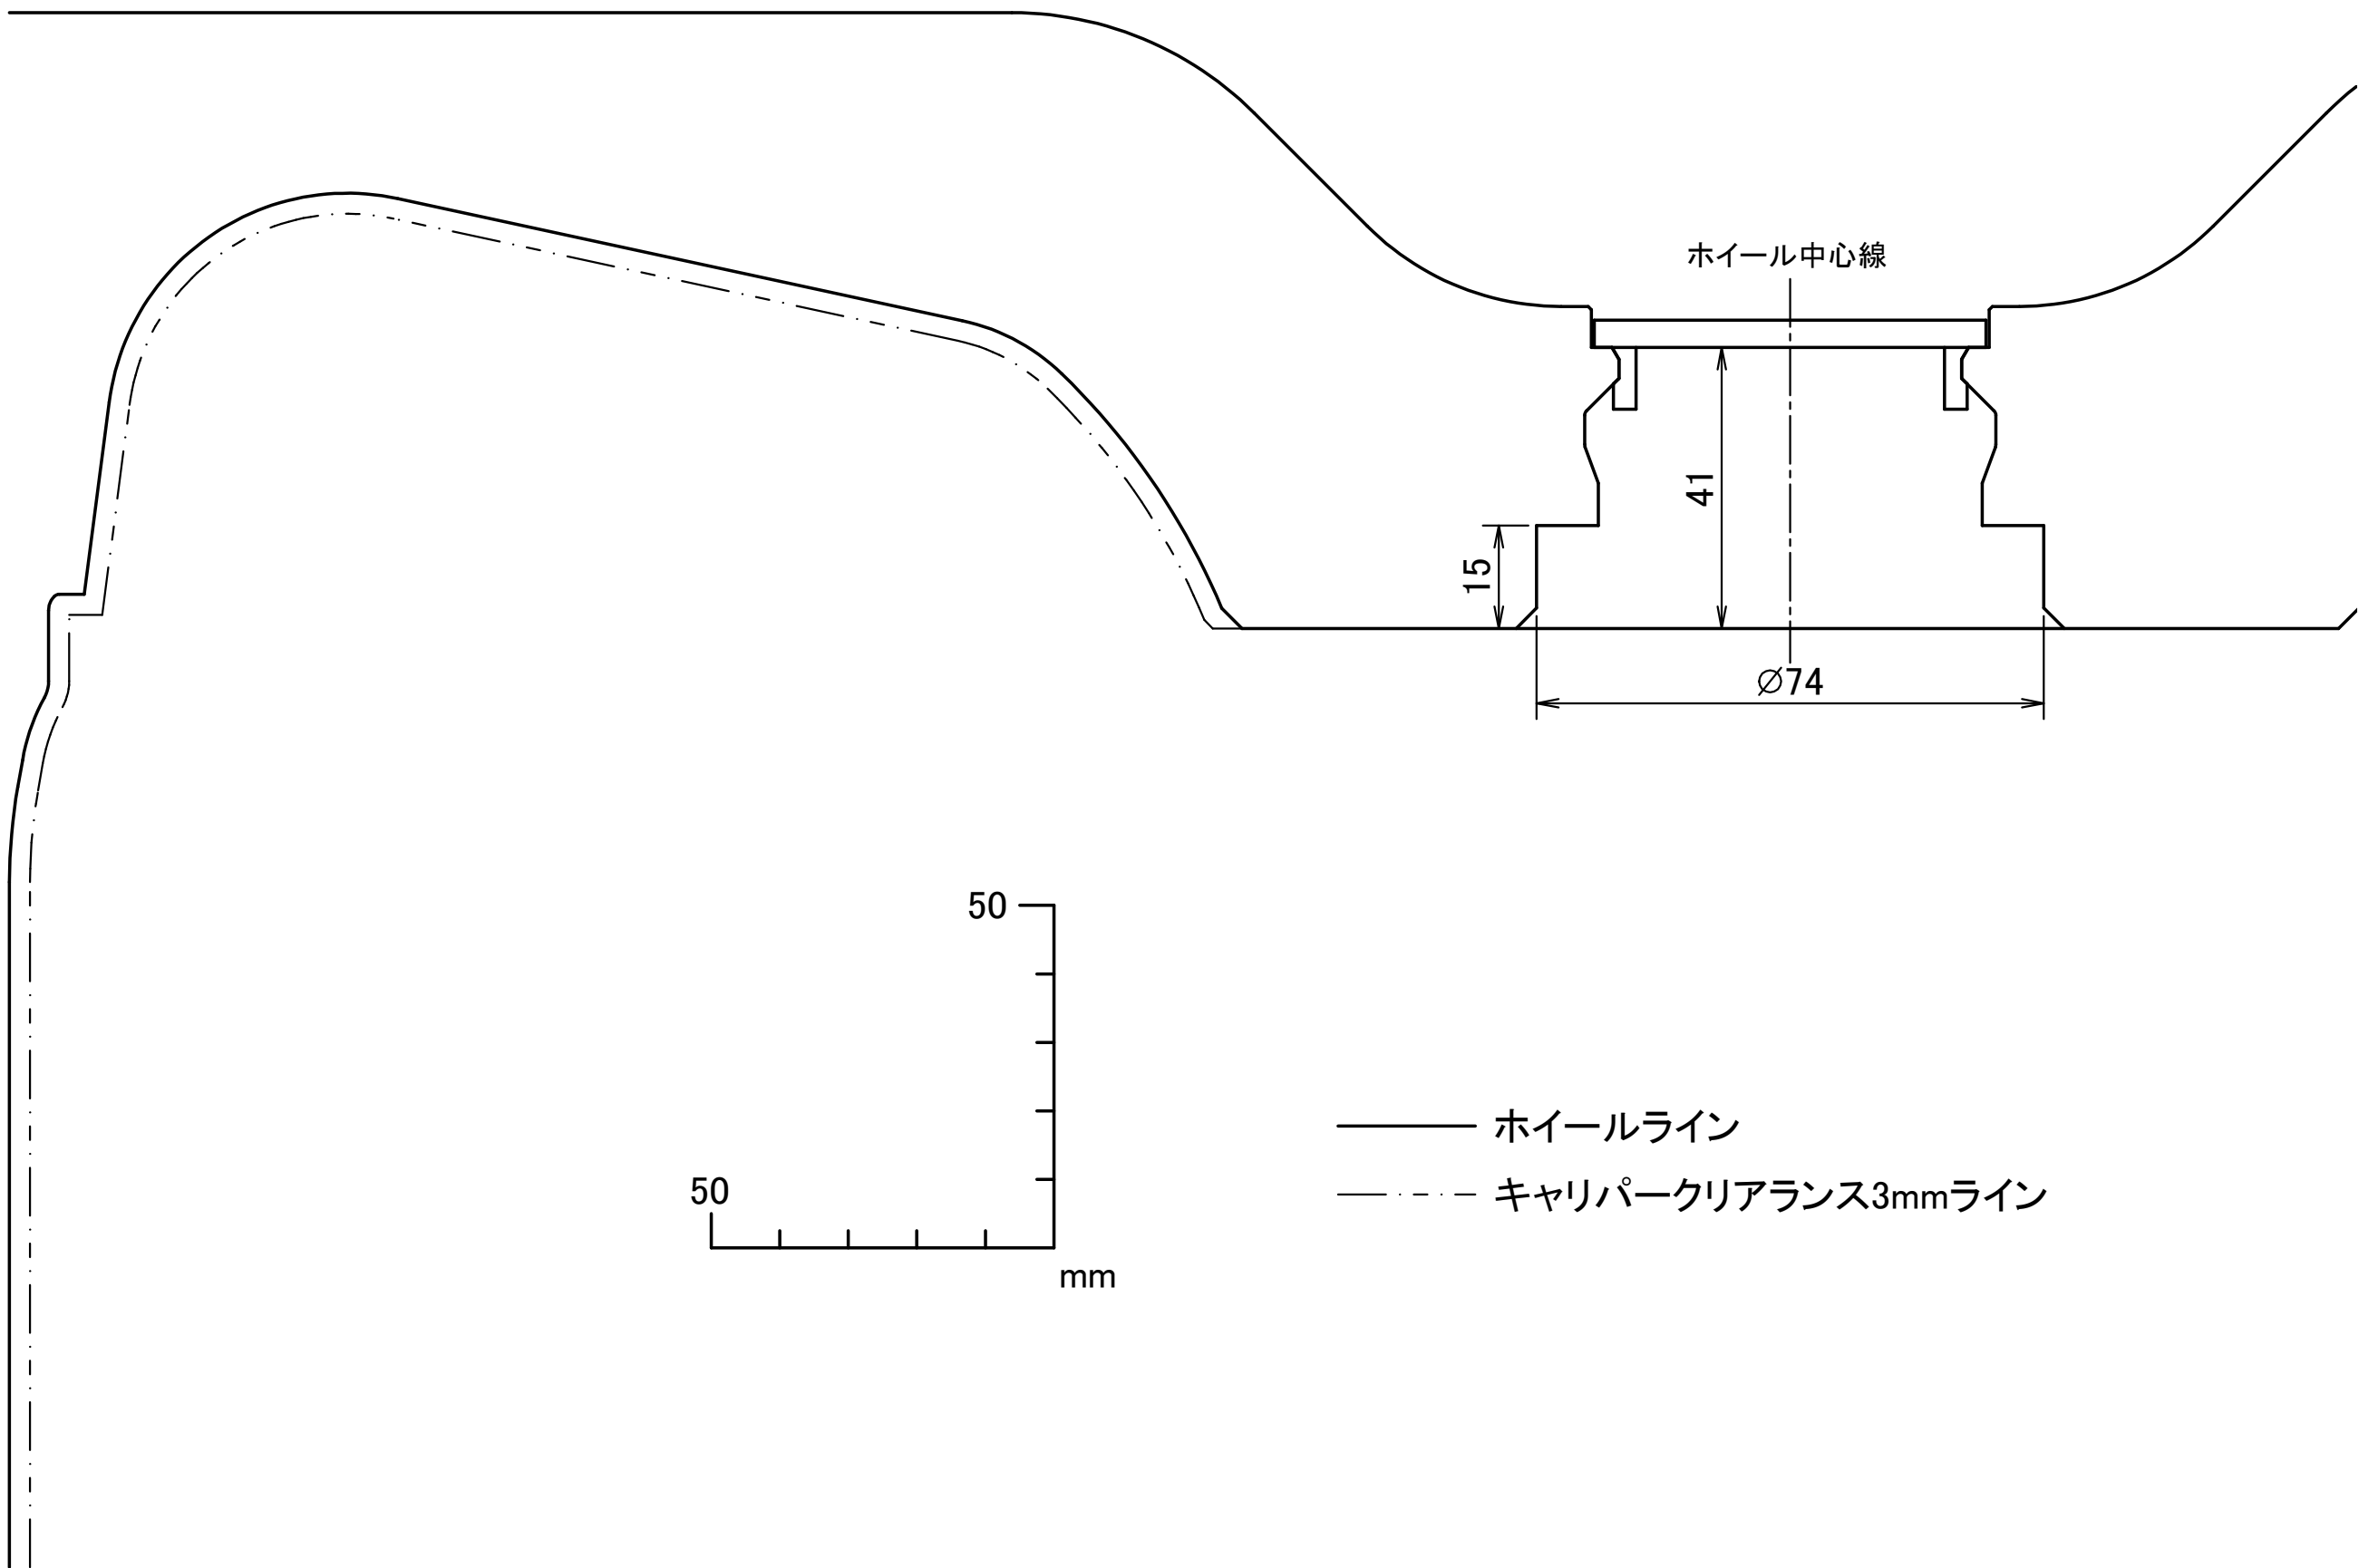

TWS_Exlete_118F_Exec 22inch High
【H/P.C.D】 5/120 Reverse Rim

- ホイールライン
- - - - キャリパークリアランス3mmライン