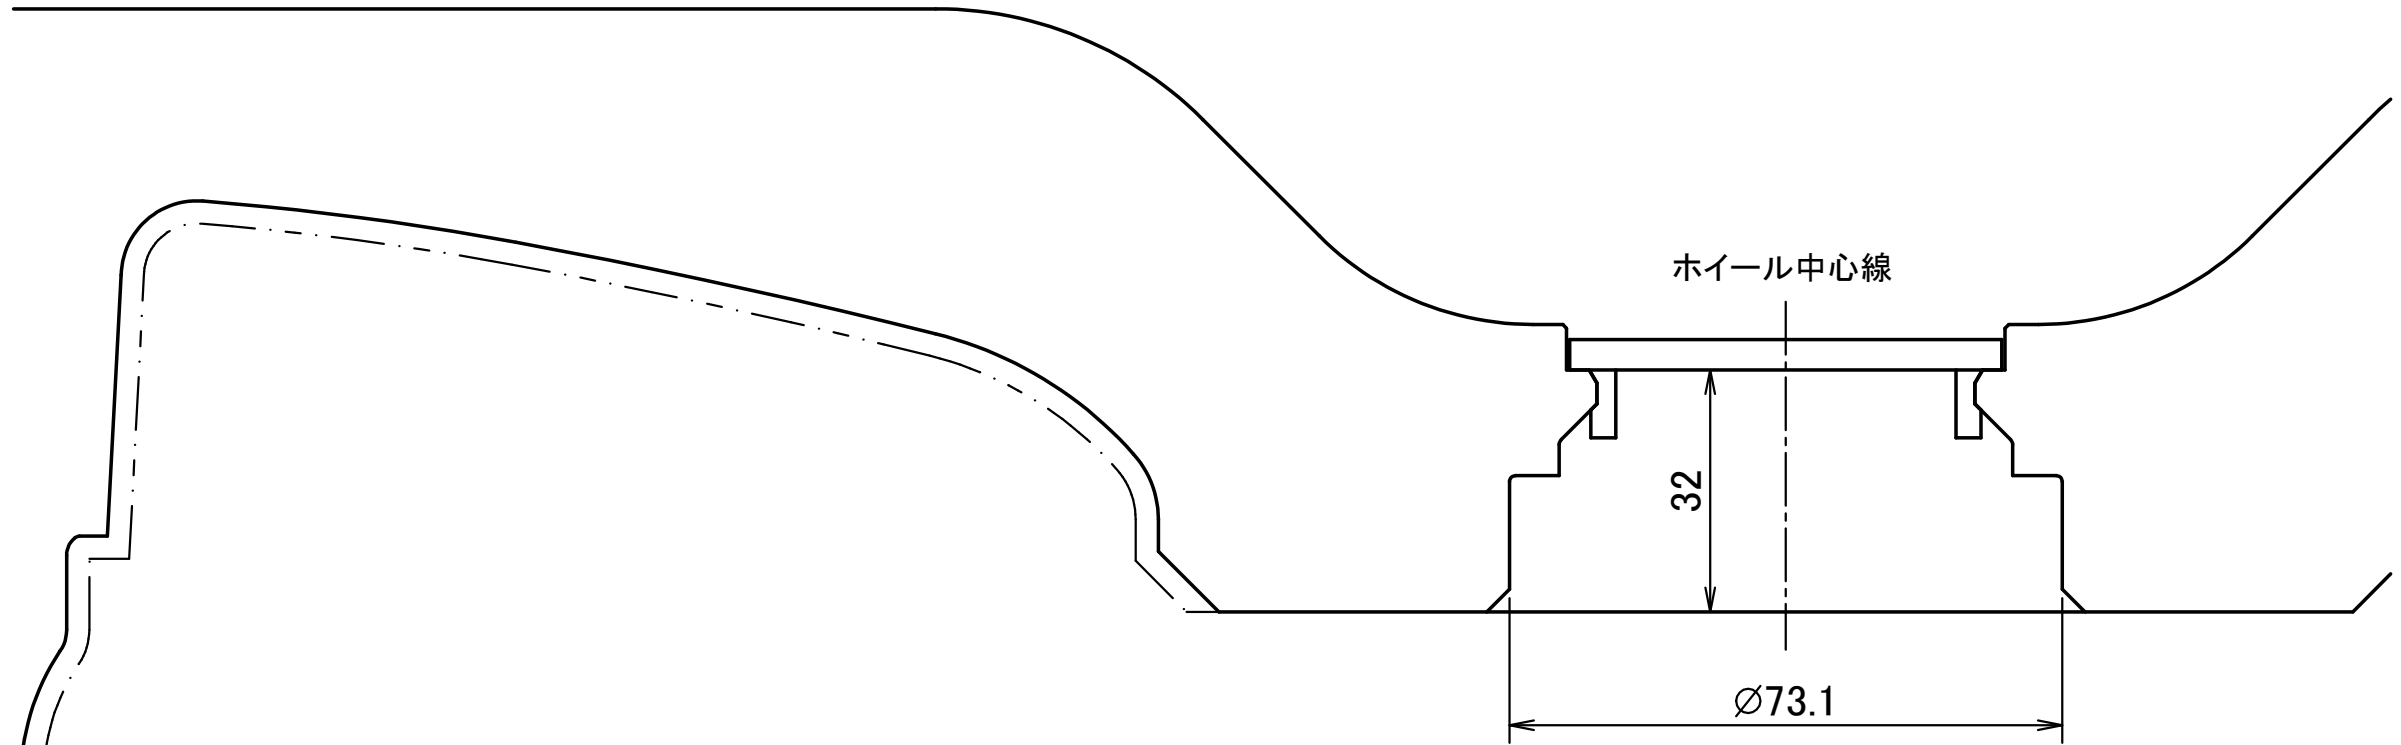

TWS\_Exlete\_108M 20inch Super Low  
【H/P.C.D】 5-114.3 Concave Reverse Rim

- ホイールライン
- - - - キャリパークリアランス3mmライン