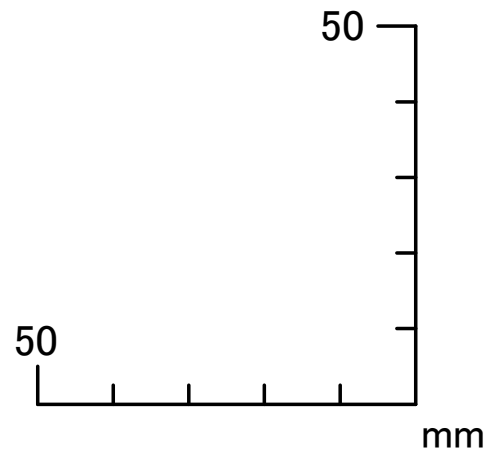

TWS\_Exlete\_108M 20inch Super Low  
【H/P.C.D】 5-114.3 Concave Reverse Rim

- ホイールライン
- - - - キャリパークリアランス3mmライン