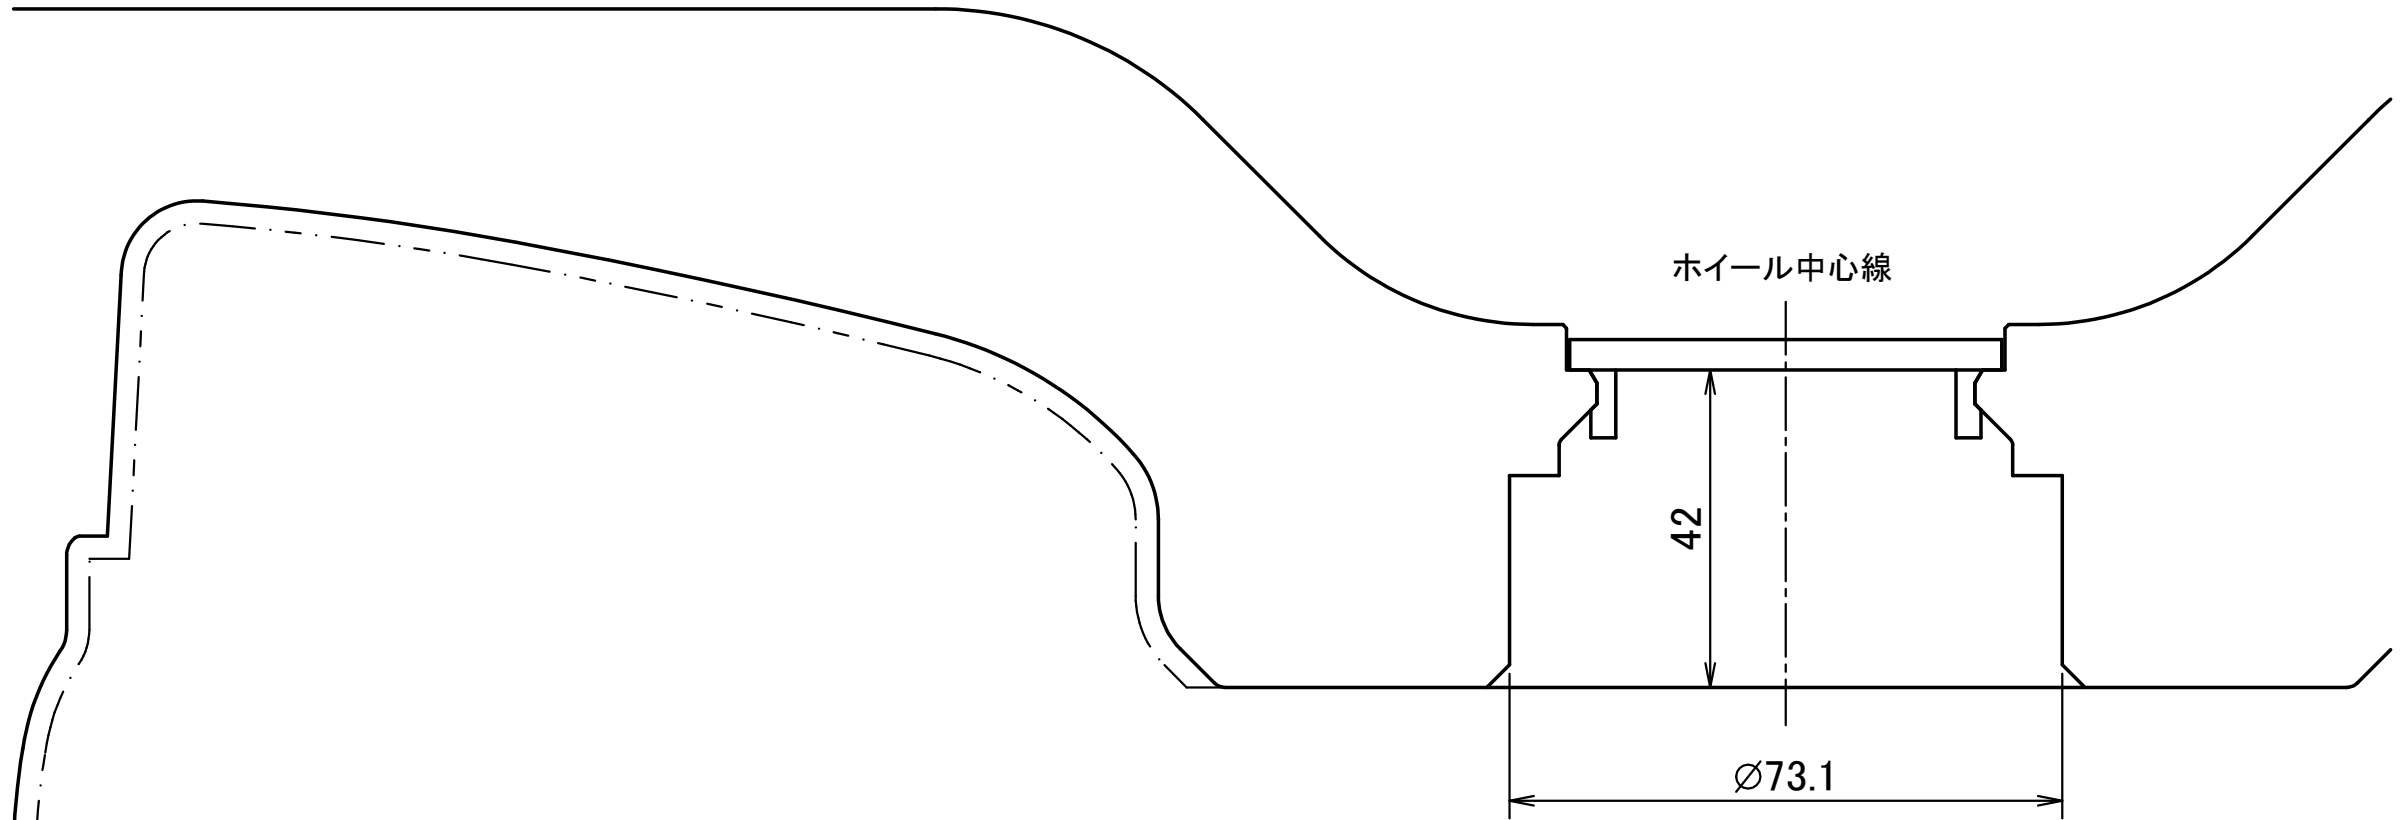

TWS\_Exlete\_108M 20inch Middle  
【H/P.C.D】 5-114.3 Concave Reverse Rim

- ホイールライン
- - - - キャリパークリアランス3mmライン