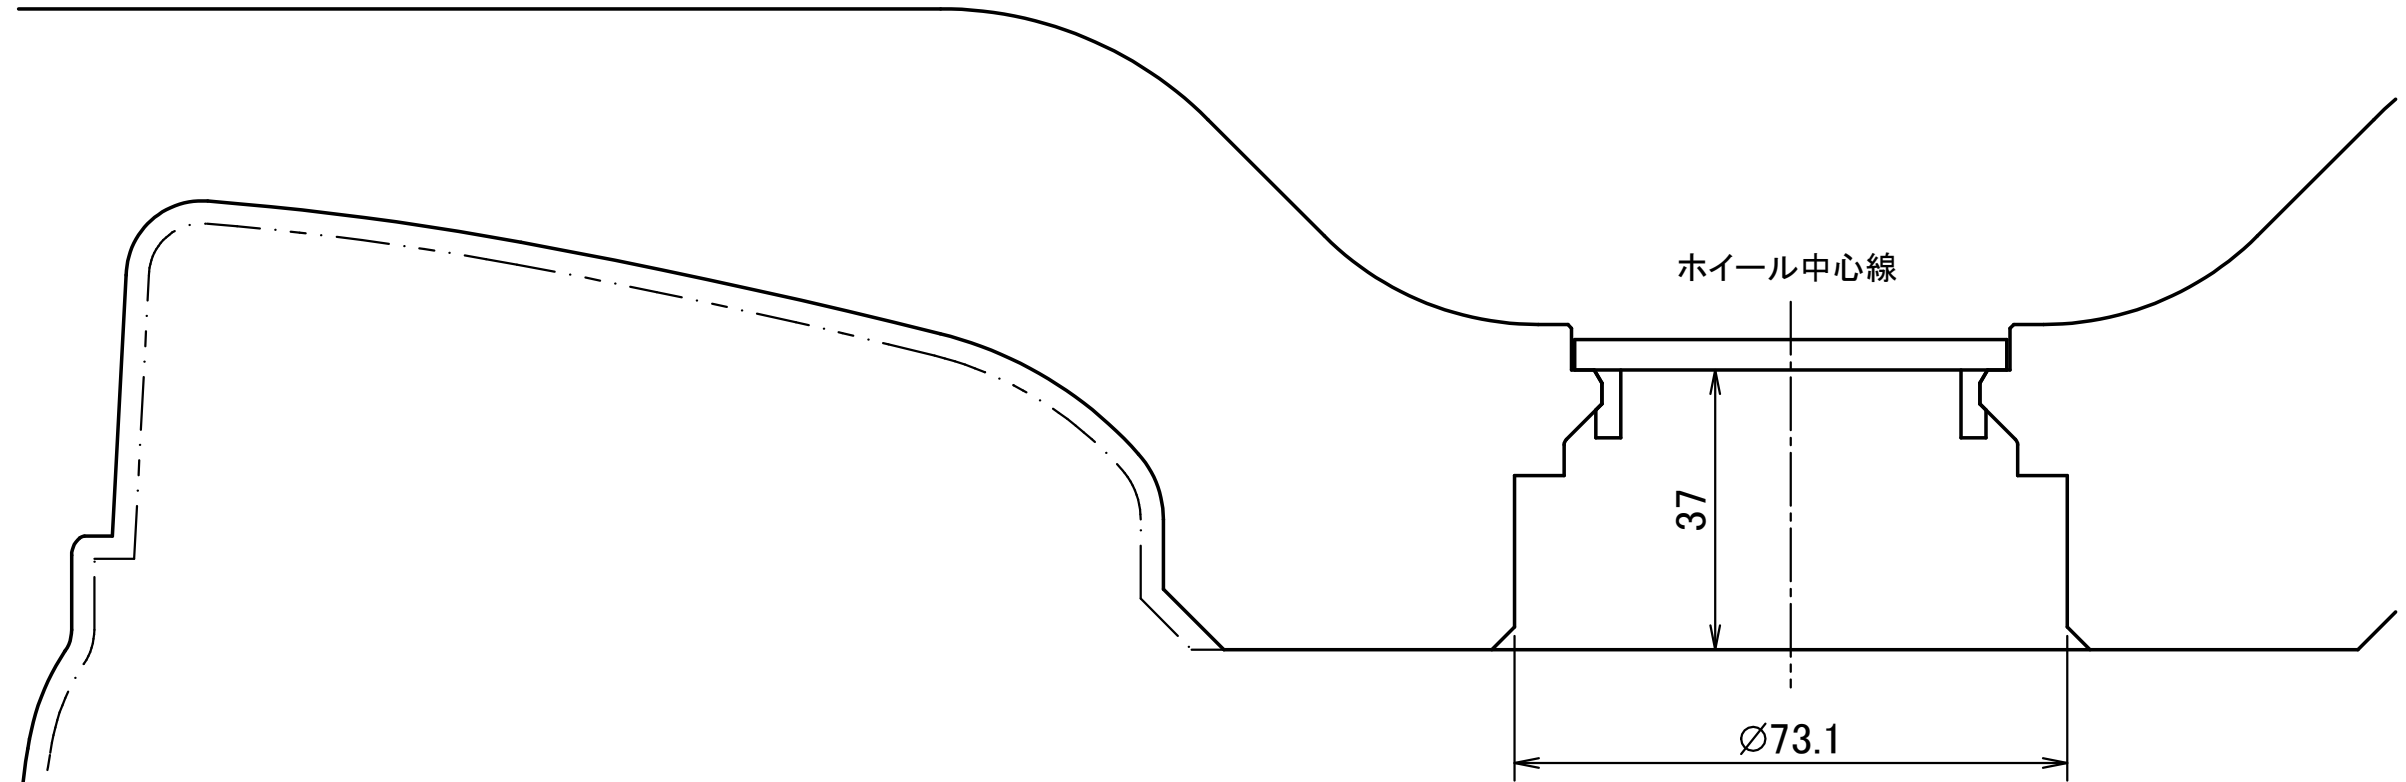

TWS_Exlete_108M 20inch Low

【H/P.C.D】 5-114.3 Concave Reverse Rim

- ホイールライン
- - - - キャリパークリアランス3mmライン