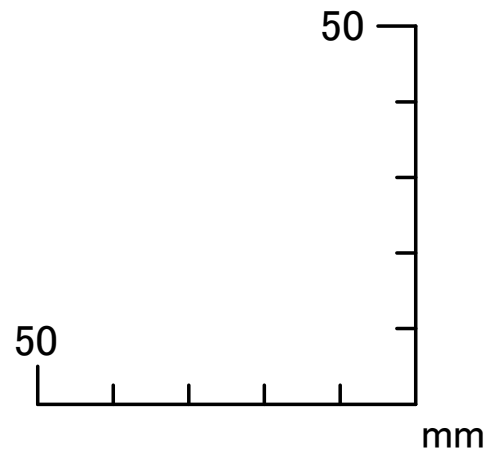

TWS_Exlete_108M 20inch Low

【H/P.C.D】 5-114.3 Concave Reverse Rim

- ホイールライン
- - - - キャリパークリアランス3mmライン