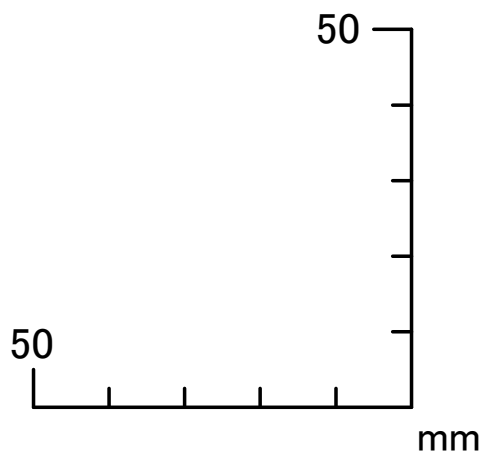

TWS\_Exlete\_107M 22inch Super Low

【H/P.C.D】 5/112 Reverse Rim

- ホイールライン
- - - - キャリパークリアランス3mmライン