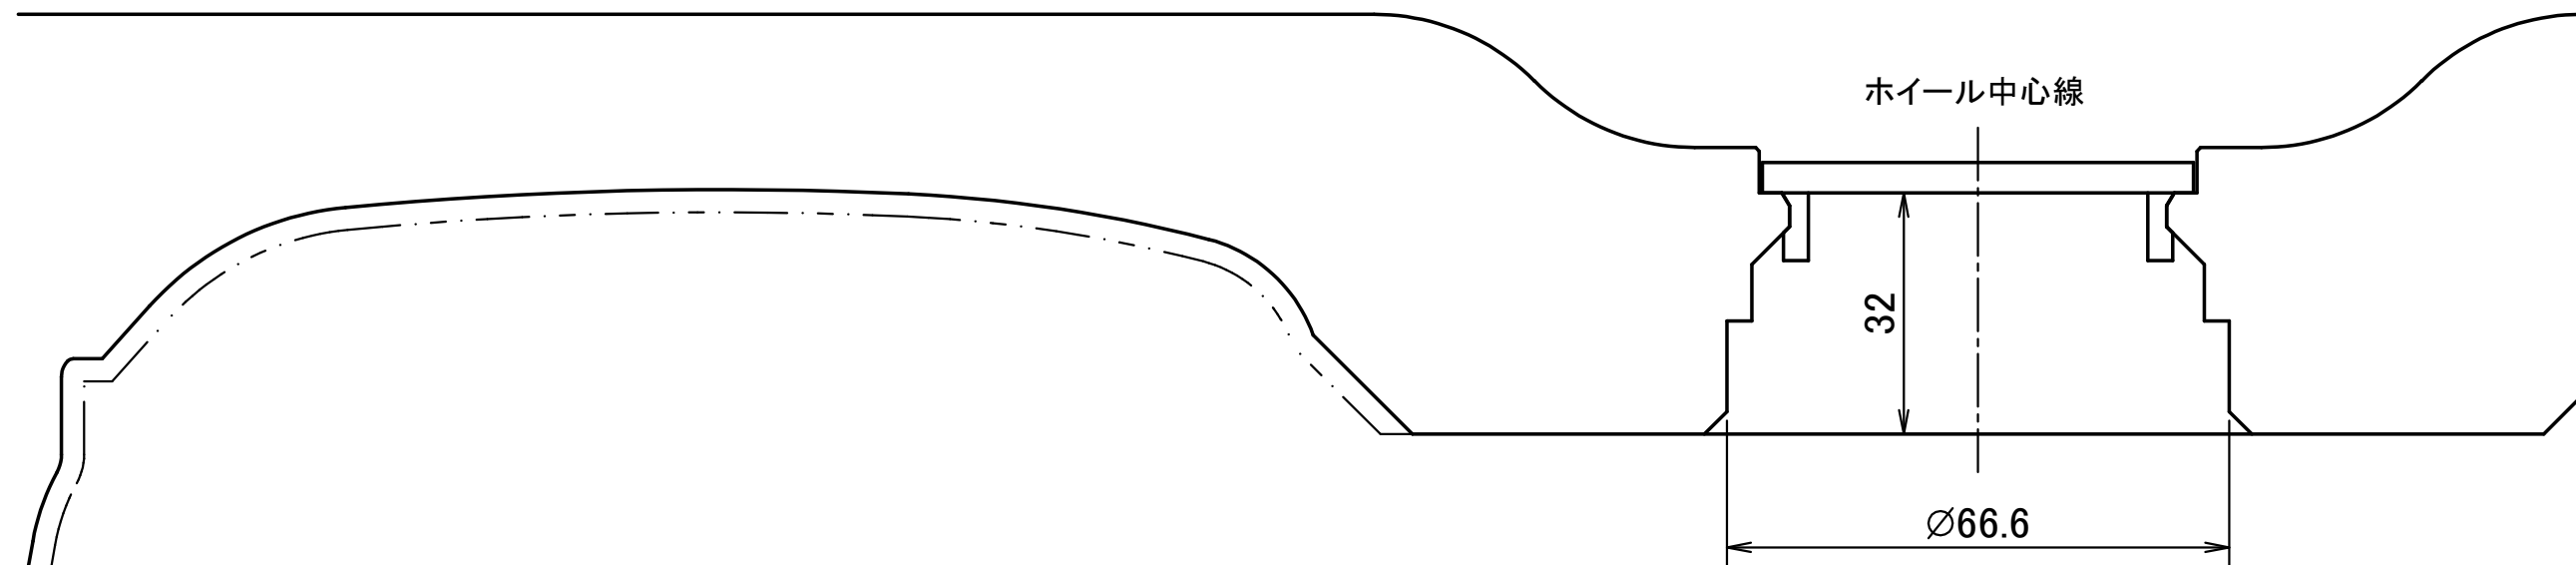

TWS\_Exlete\_107M 22inch Super Low

【H/P.C.D】 5/112 Reverse Rim

- ホイールライン
- - - - キャリパークリアランス3mmライン