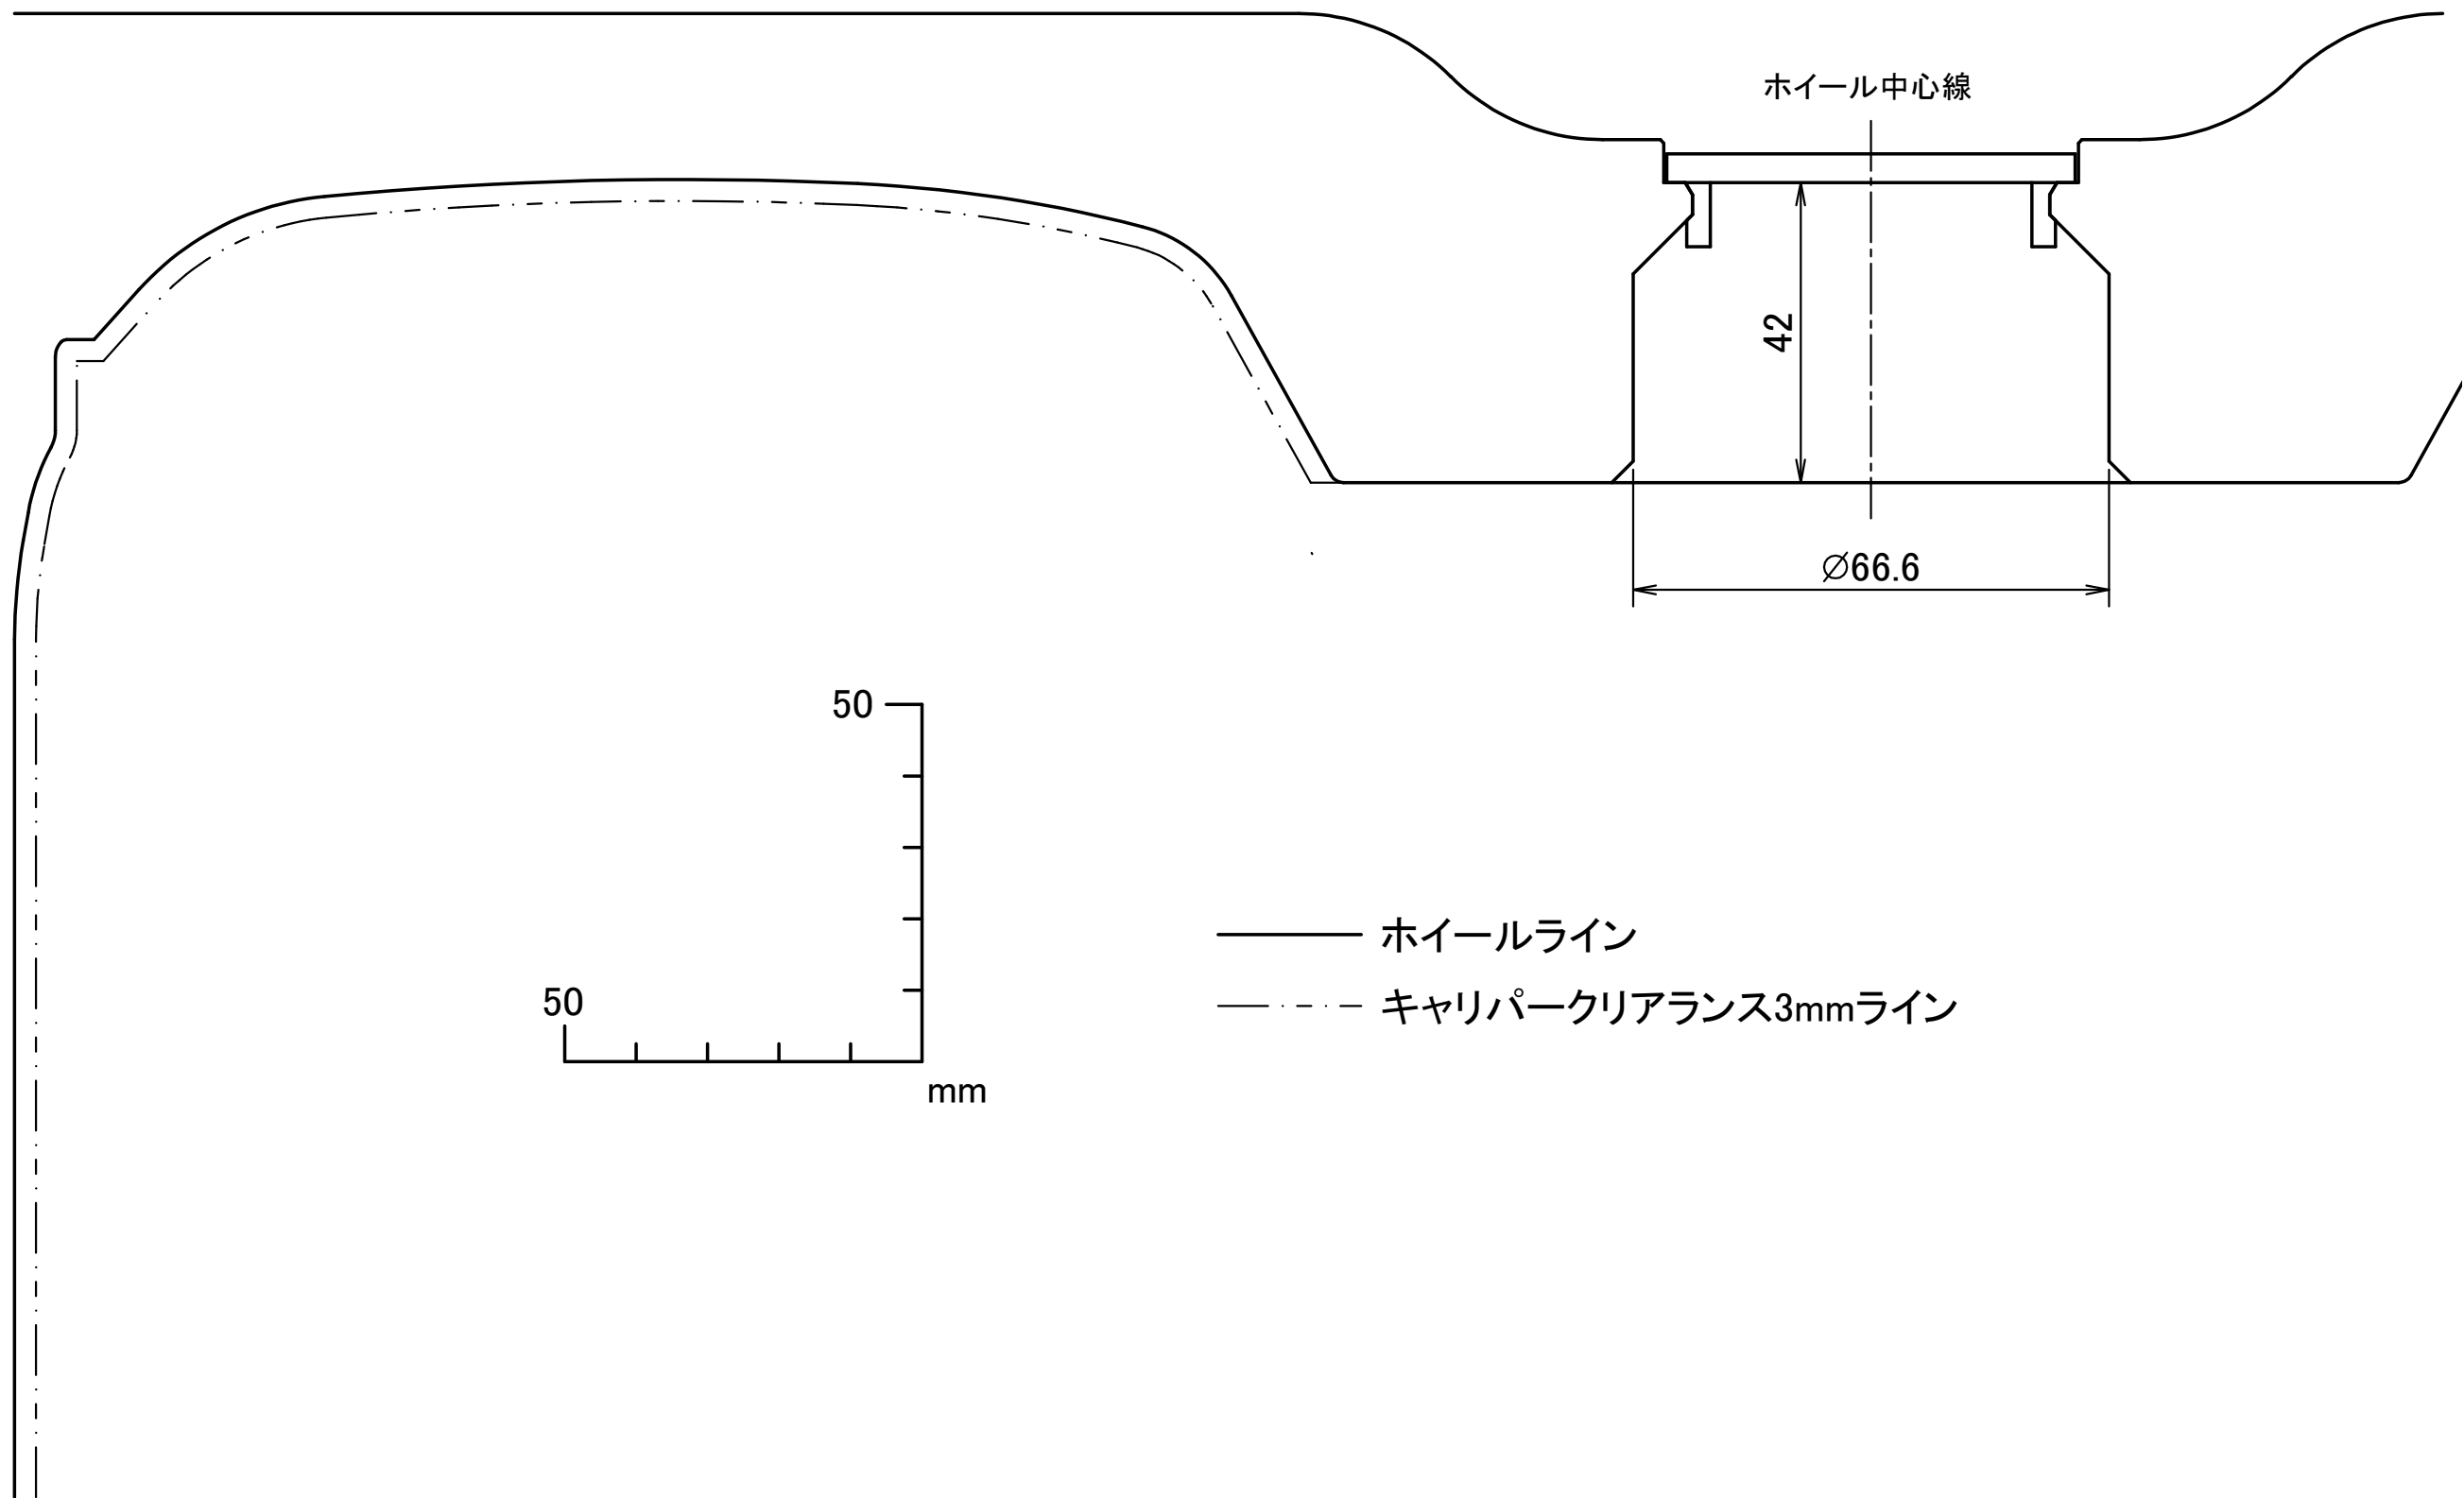

TWS_Exlete_107M 22inch Middle
【H/P.C.D】 5/112 Reverse Rim

ホイール中心線

42

$\text{Ø}66.6$

50

50

mm

—— ホイールライン

- · - · - キャリパークリアランス3mmライン