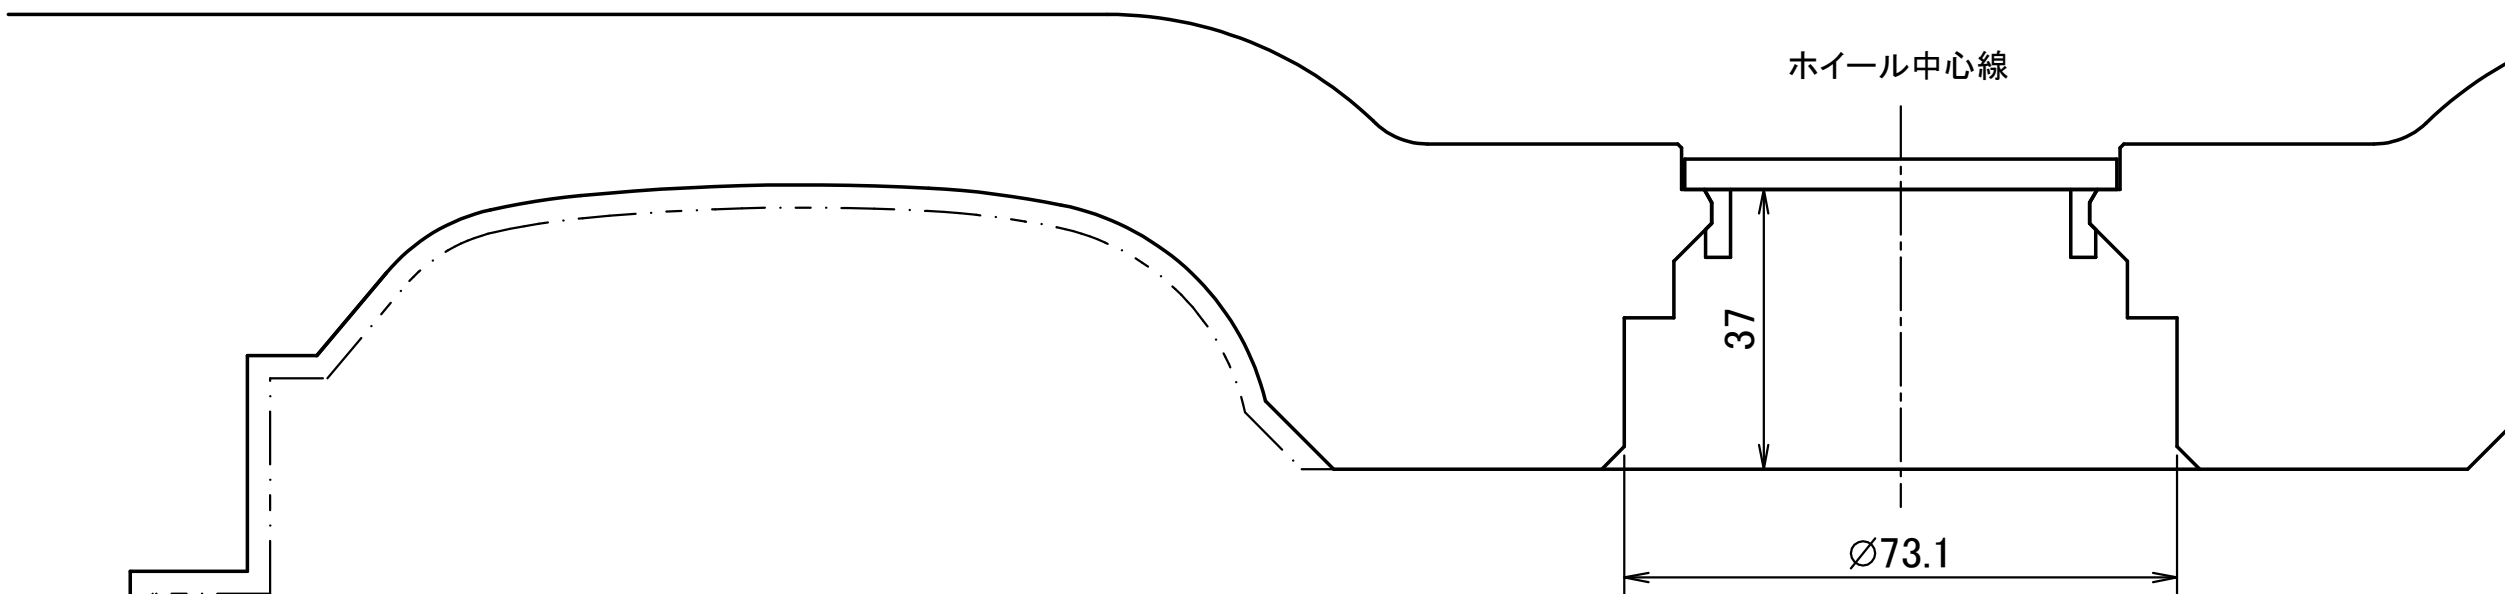

TWS_Exlete_107M 20inch Low
【H/P.C.D】 5/114.3 Step Rim

—— ホイールライン・切り取り線
- - - - キャリパークリアランス3mmライン