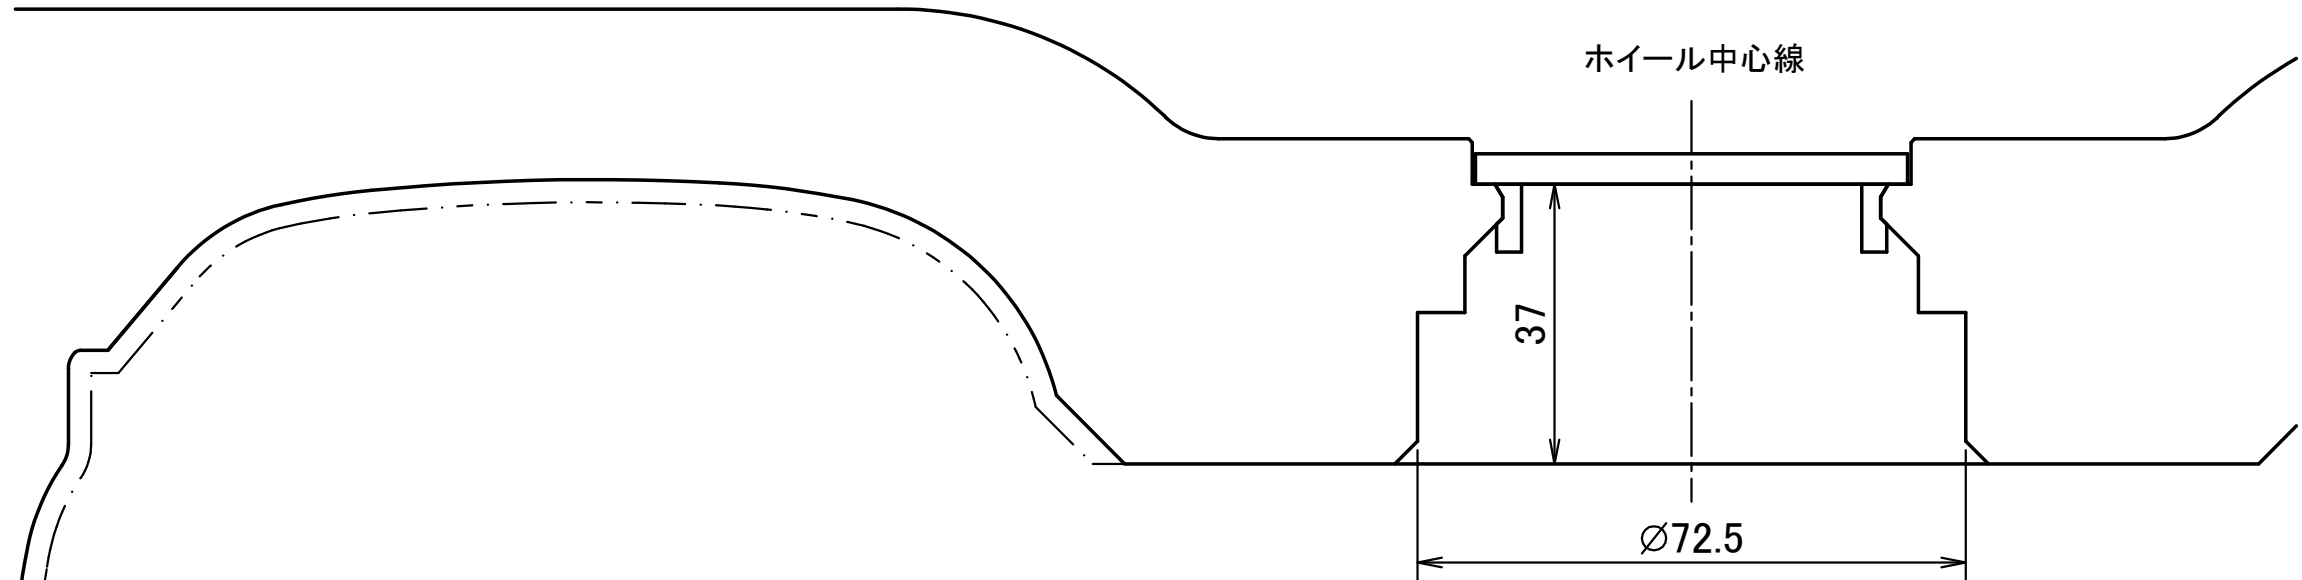

TWS_Exlete_107M 19inch Low
【H/P.C.D】 5/120 Reverse Rim

—— ホイールライン
- - - - キャリパークリアランス3mmライン