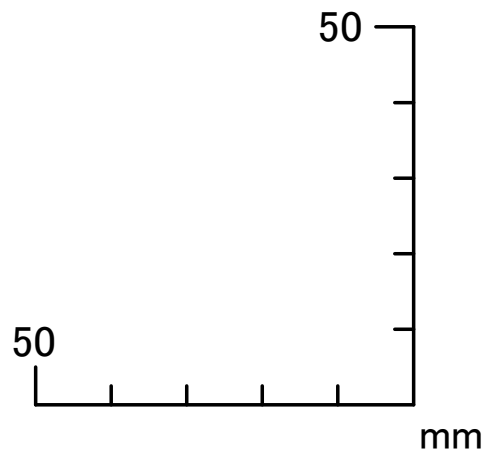

TWS_Exlete_107M 19inch Low
【H/P.C.D】 5/120 Reverse Rim

—— ホイールライン
- - - - キャリパークリアランス3mmライン