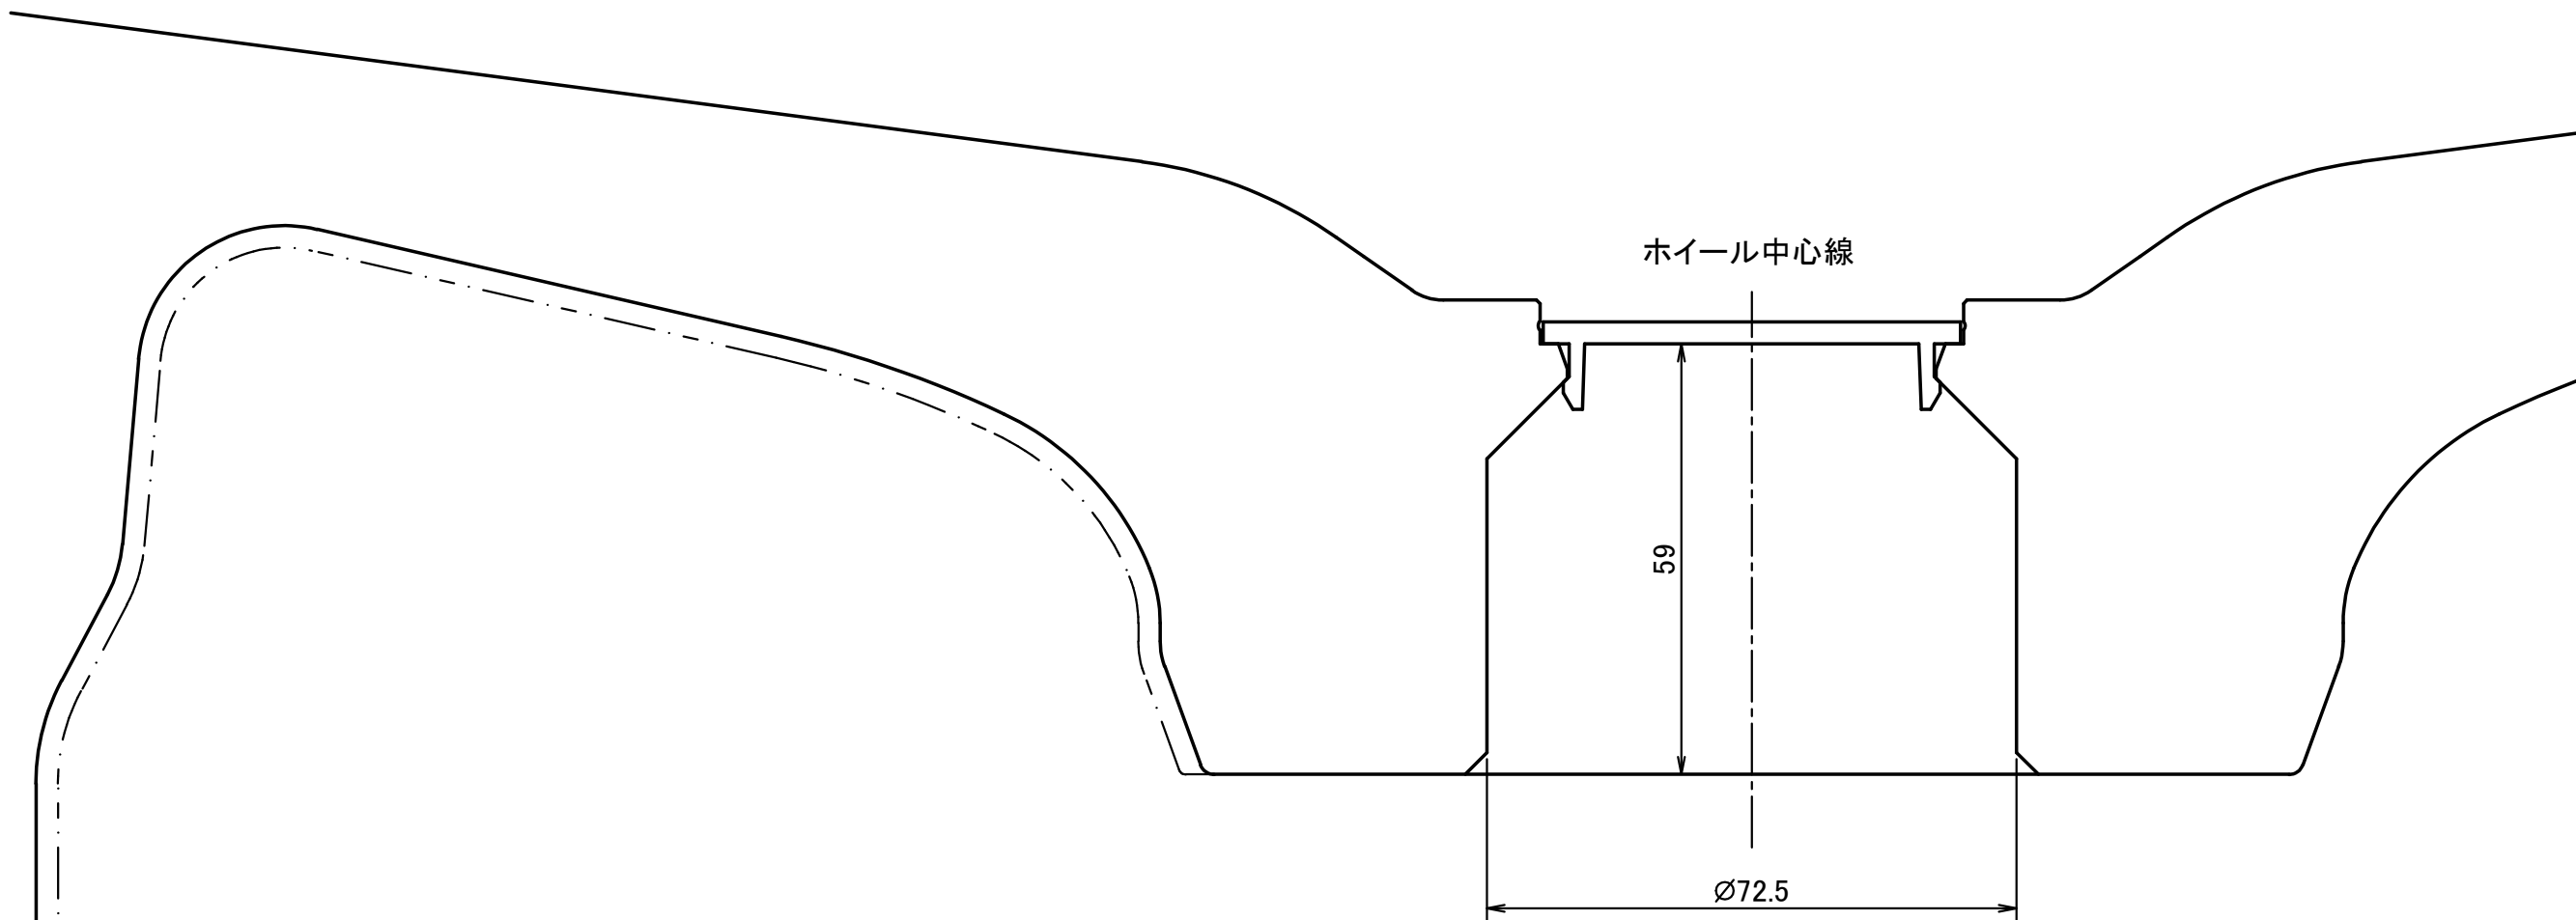

TWS\_Motorsport\_T66-GT 19inch 10J

【H/P.C.D】5/120 INSET33

—— ホイールライン

- · - · - · キャリパークリアランス3mmライン