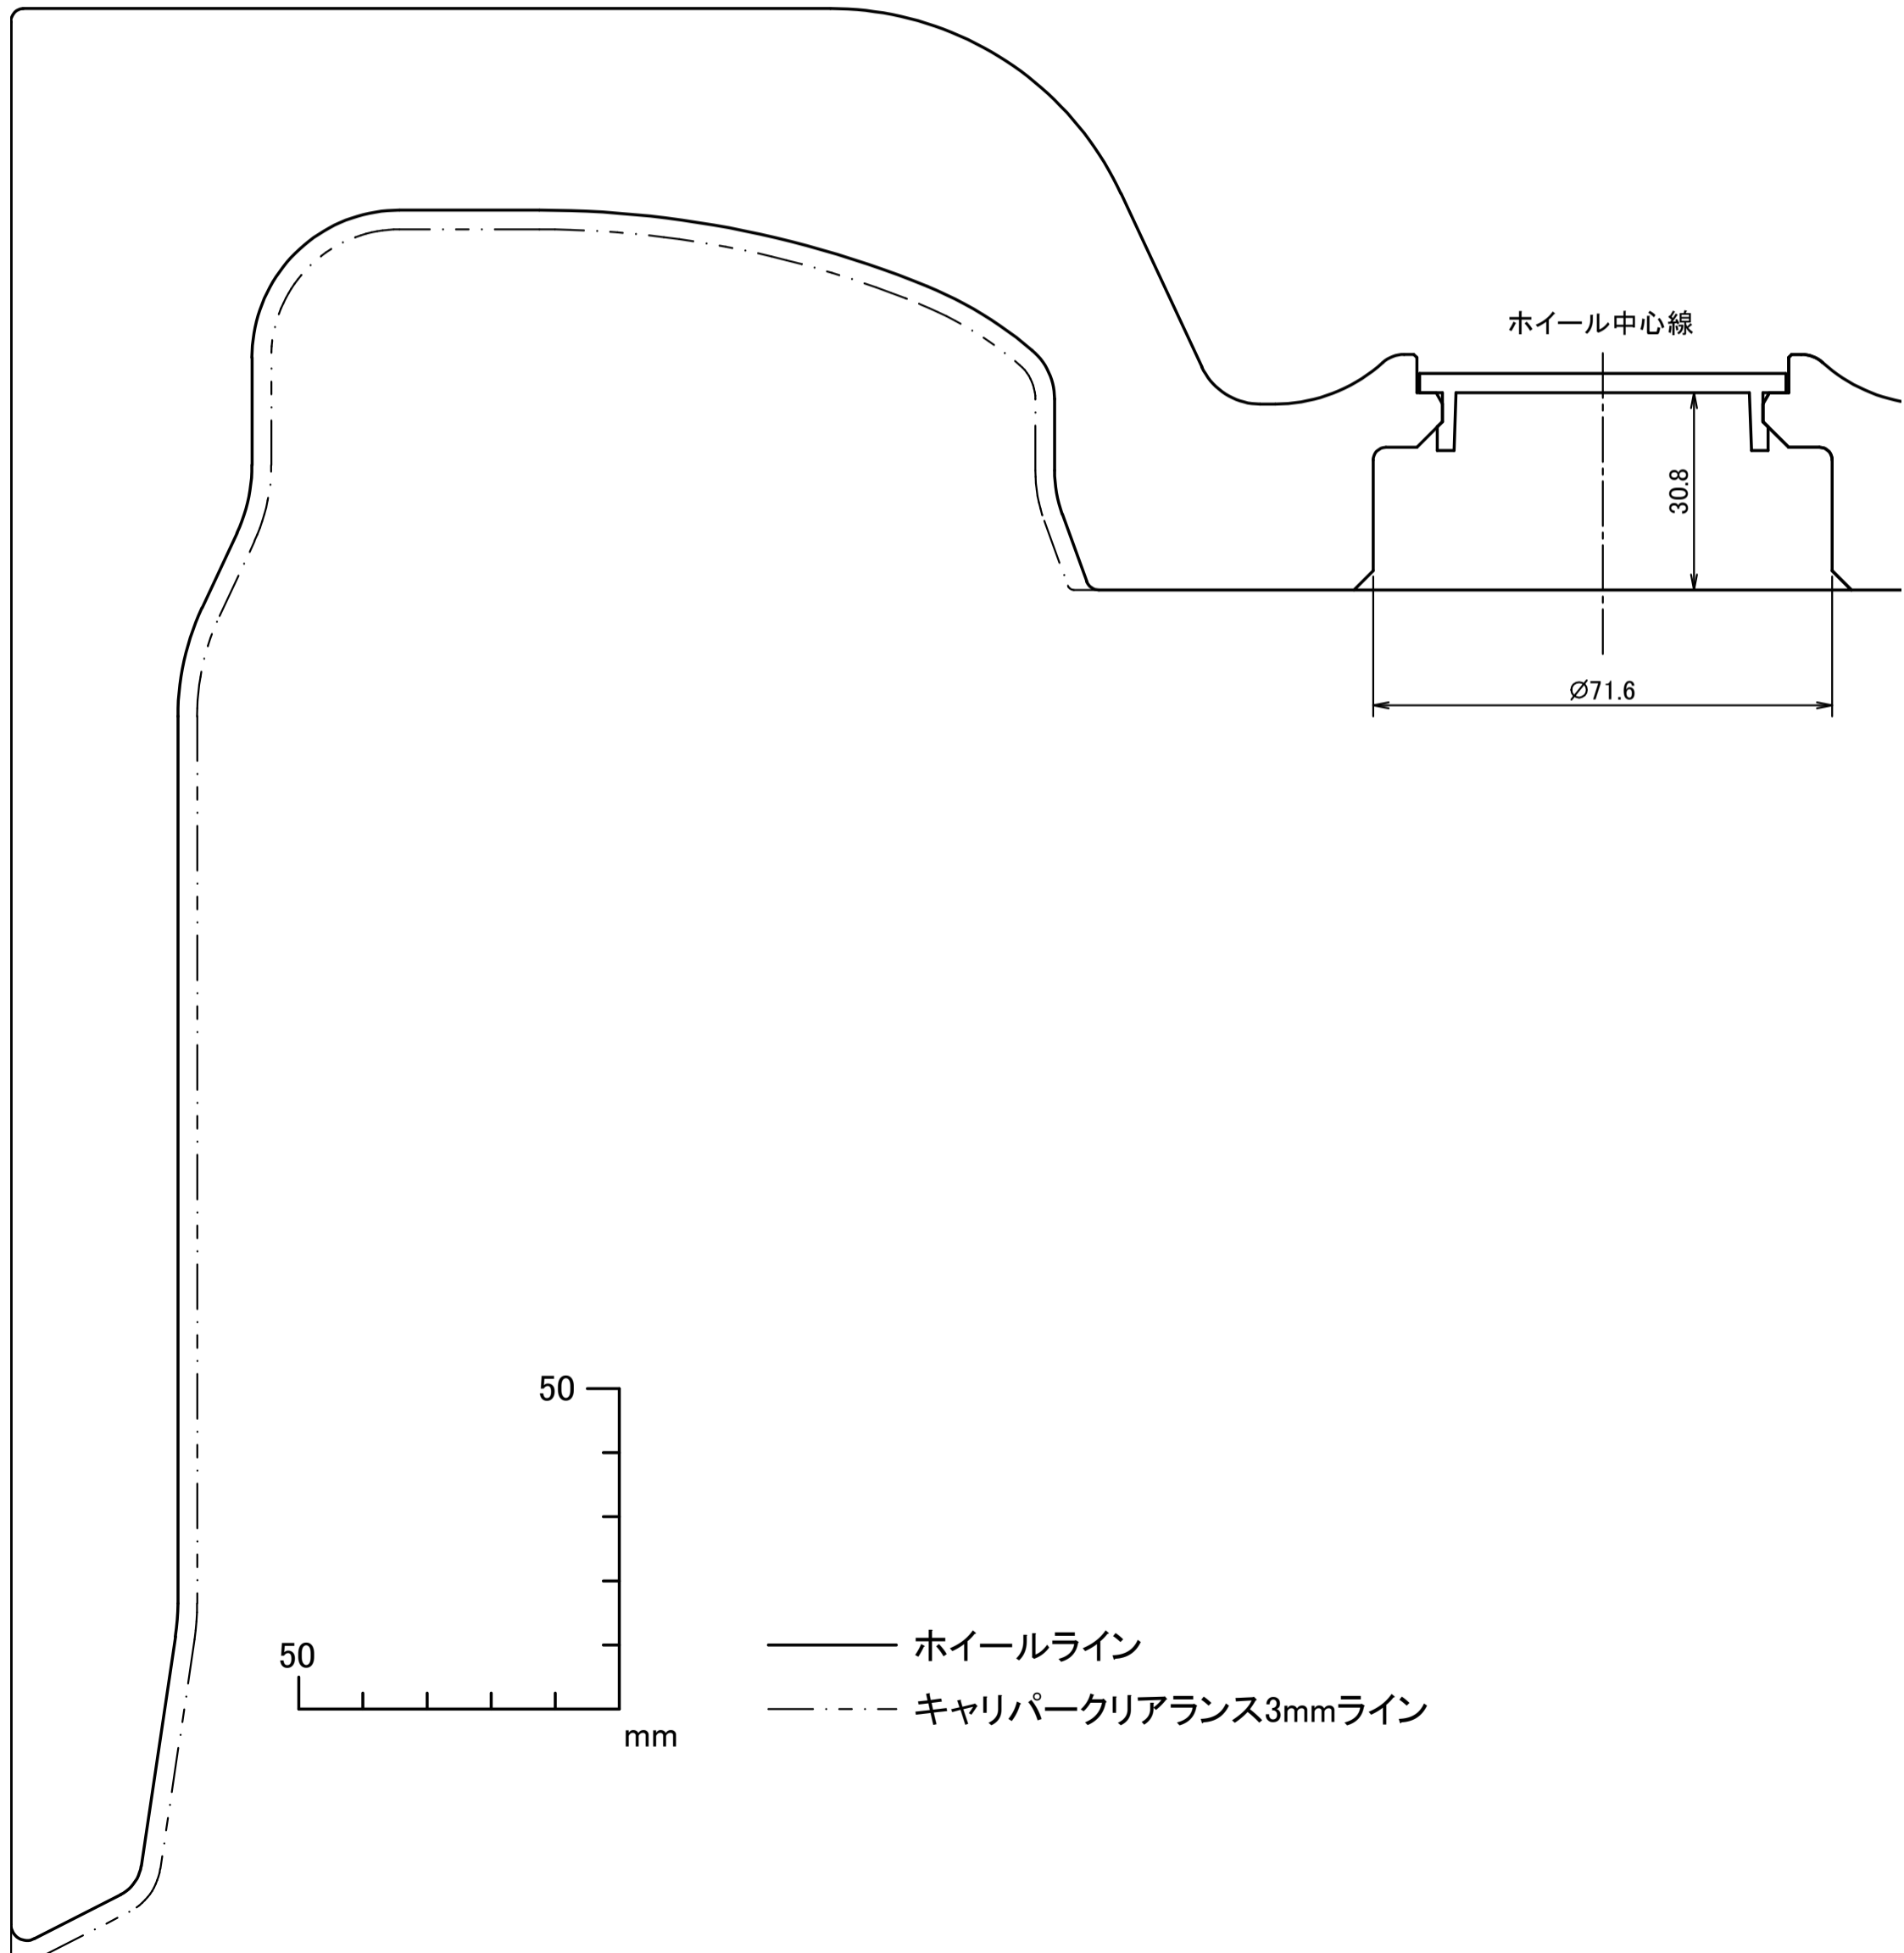

TWS_Motorsport_T66-F 18inch 11.0J
【H/P.C.D】5/130 INSET60

ホイール中心線

30.8

$\varnothing 71.6$

50

50

mm

—— ホイールライン

- - - - キャリパークリアランス3mmライン