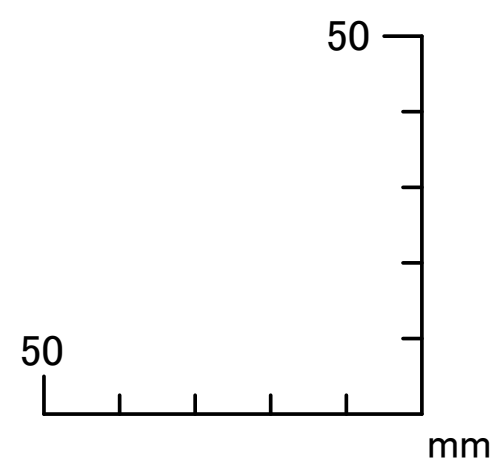

TWS Motorsport T66-F 17inch 7.5J

【H/P.C.D.】4/100 INSET42

- ホイールライン
- - - - キャリパークリアランス3mmライン